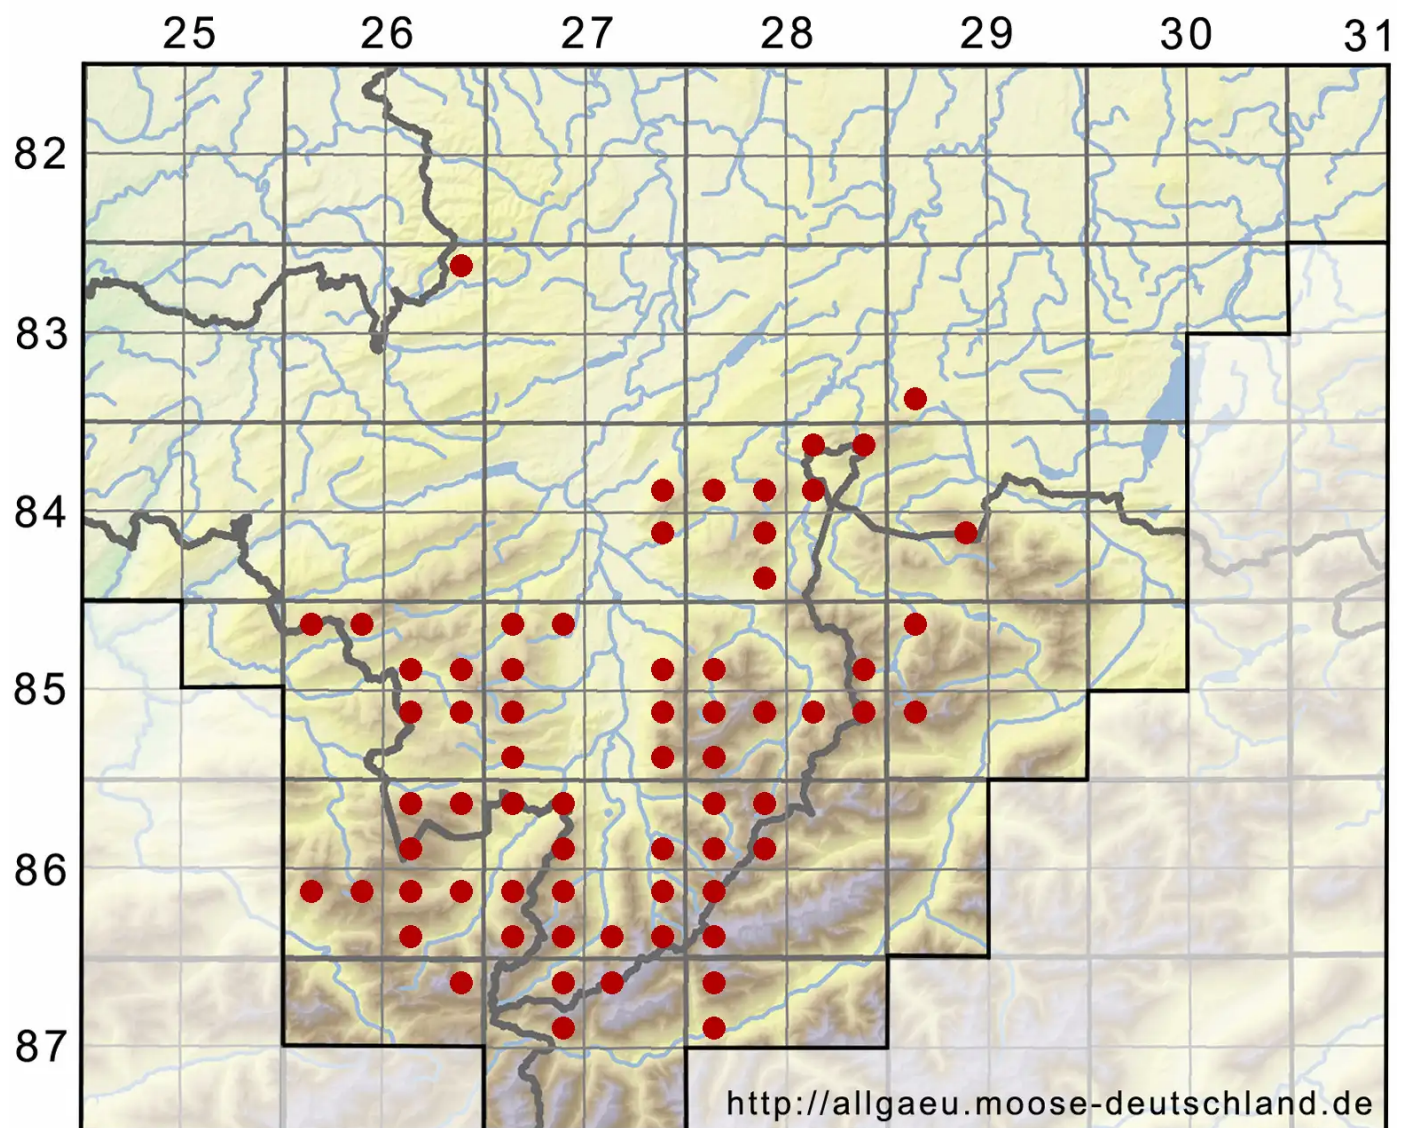

# Lescuraea incurvata (Hedw.) E.Lawton

Gekrümmtes Streifenmoos

Legende:

- Symbole:**
- Ausgefülltes Symbol:  
Zeitraum von 1980 bis heute (Aktuelle Angabe)
  - Leeres Symbol:  
Zeitraum vor 1980 (Altangabe)
  - Quadrat: Herbarbeleg