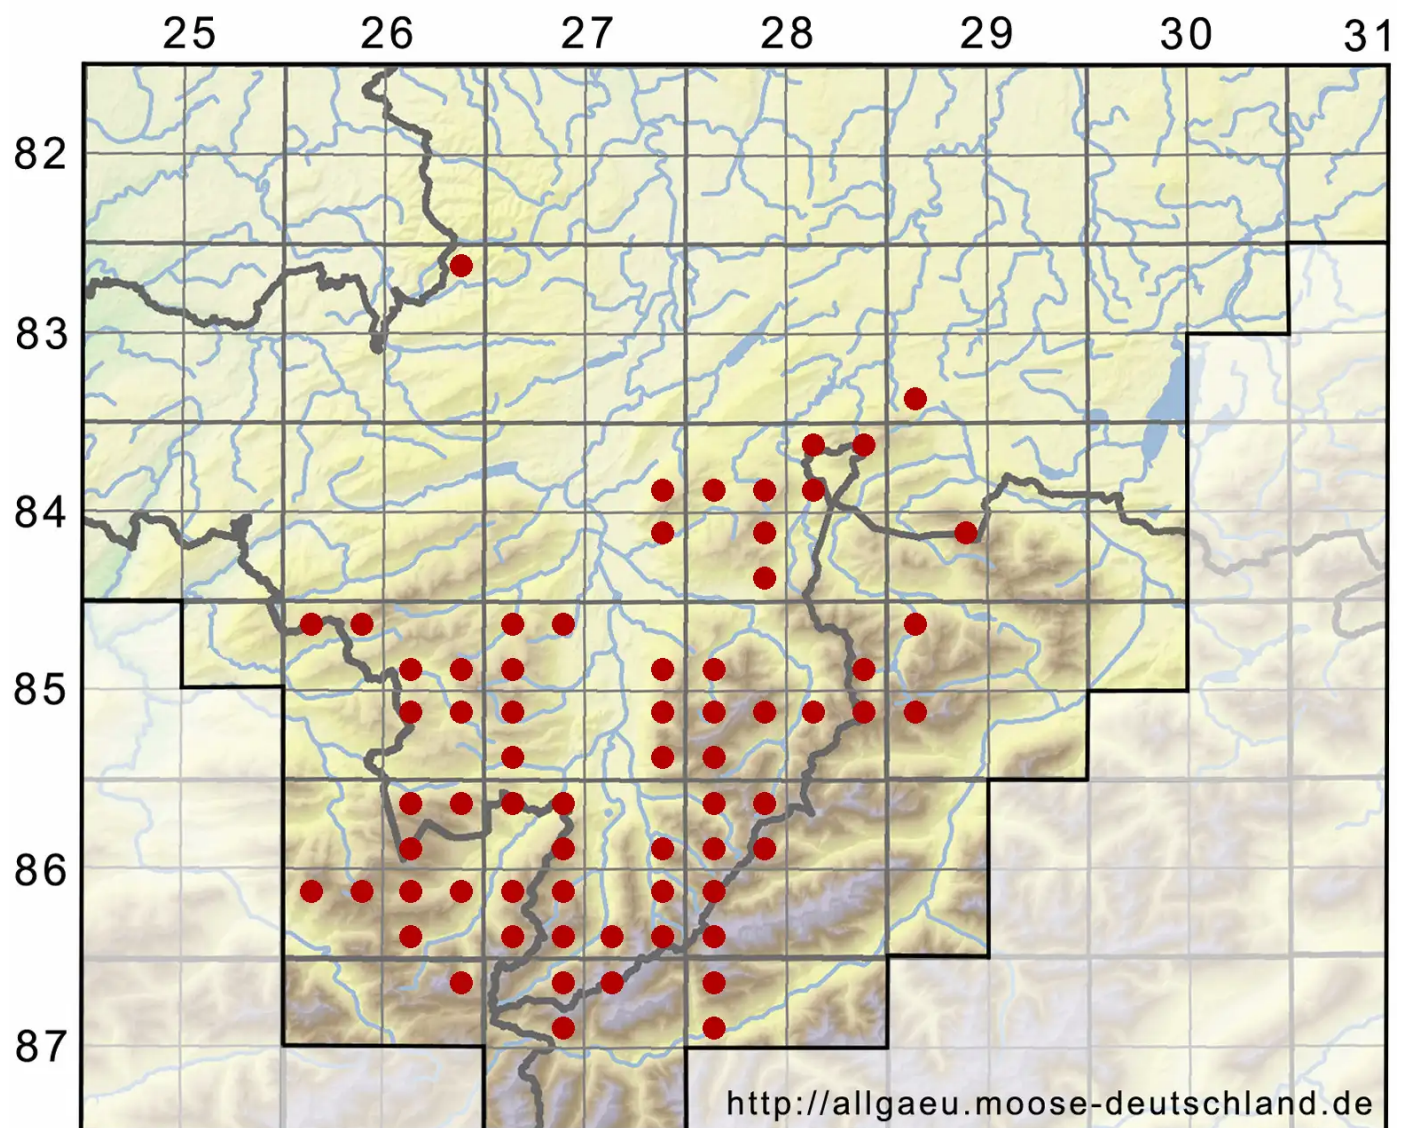

Lescuraea incurvata (Hedw.) E.Lawton

Gekrümmtes Streifenmoos

Legende:

- Symbole:**
- Ausgefülltes Symbol:
Zeitraum von 1980 bis heute (Aktuelle Angabe)
 - Leeres Symbol:
Zeitraum vor 1980 (Altangabe)
 - Quadrat: Herbarbeleg