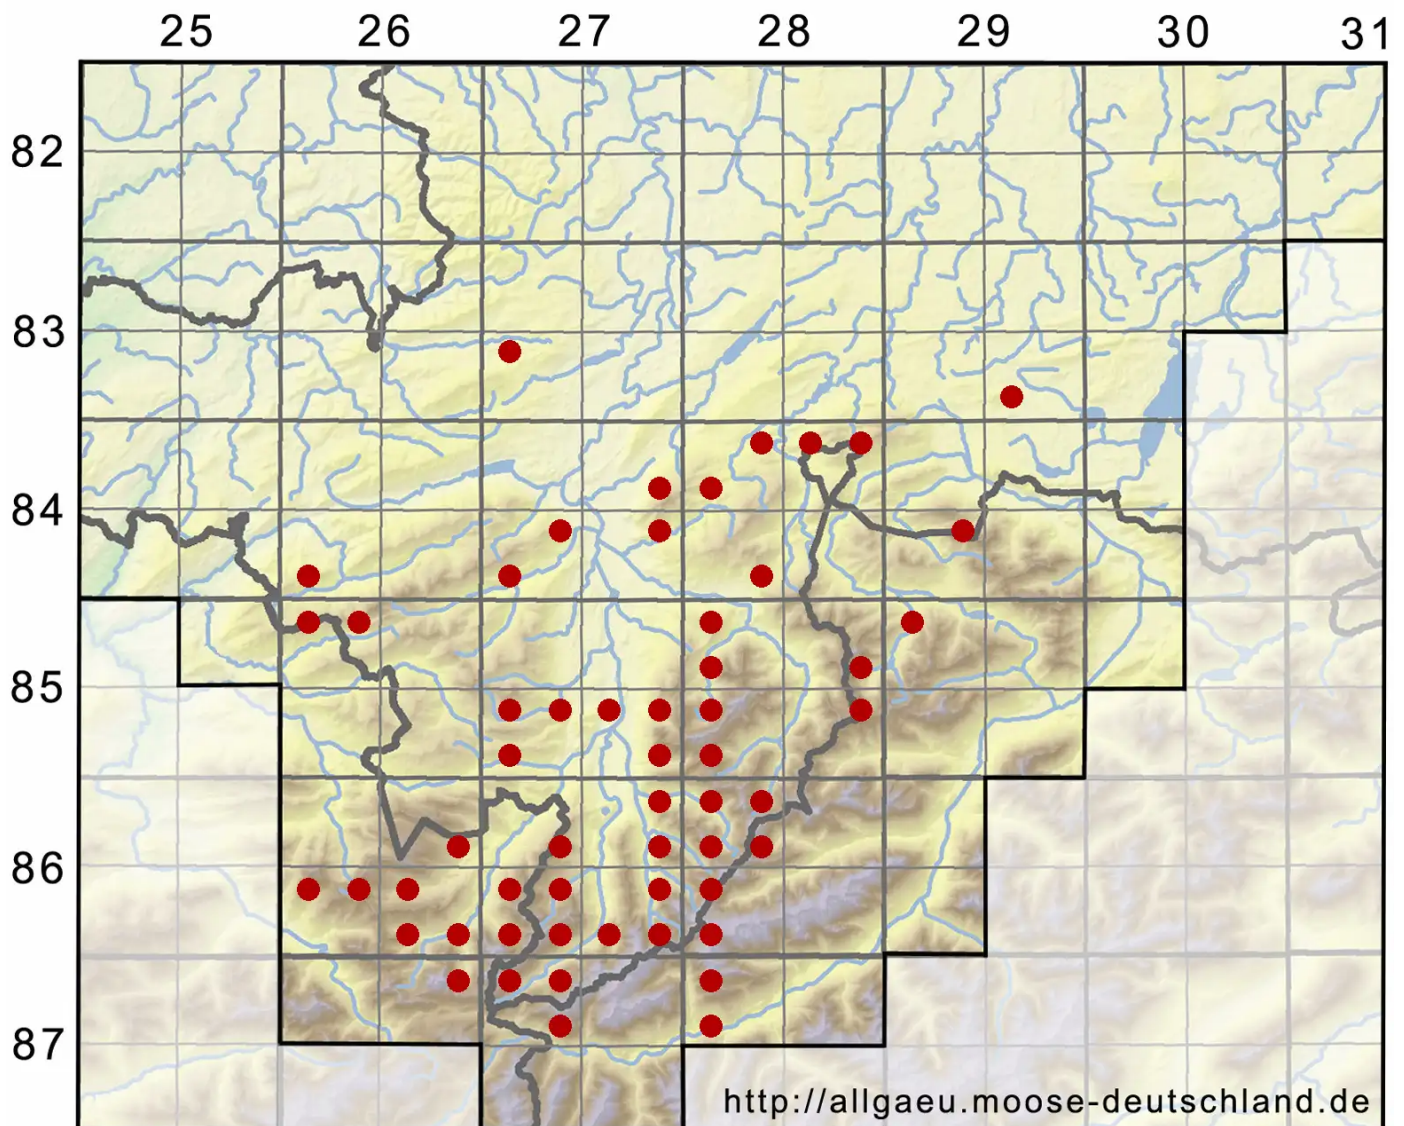

Pseudoleskeella catenulata (Brid. ex Schrad.) Kindb.

Echtes Kettenmoos, Fels-Kettenmoos

Legende:

- Symbole:**
Ausgefülltes Symbol:
Zeitraum von 1980 bis heute (Aktuelle Angabe)
Leeres Symbol:
Zeitraum vor 1980 (Altangabe)
Quadrat: Herbarbeleg