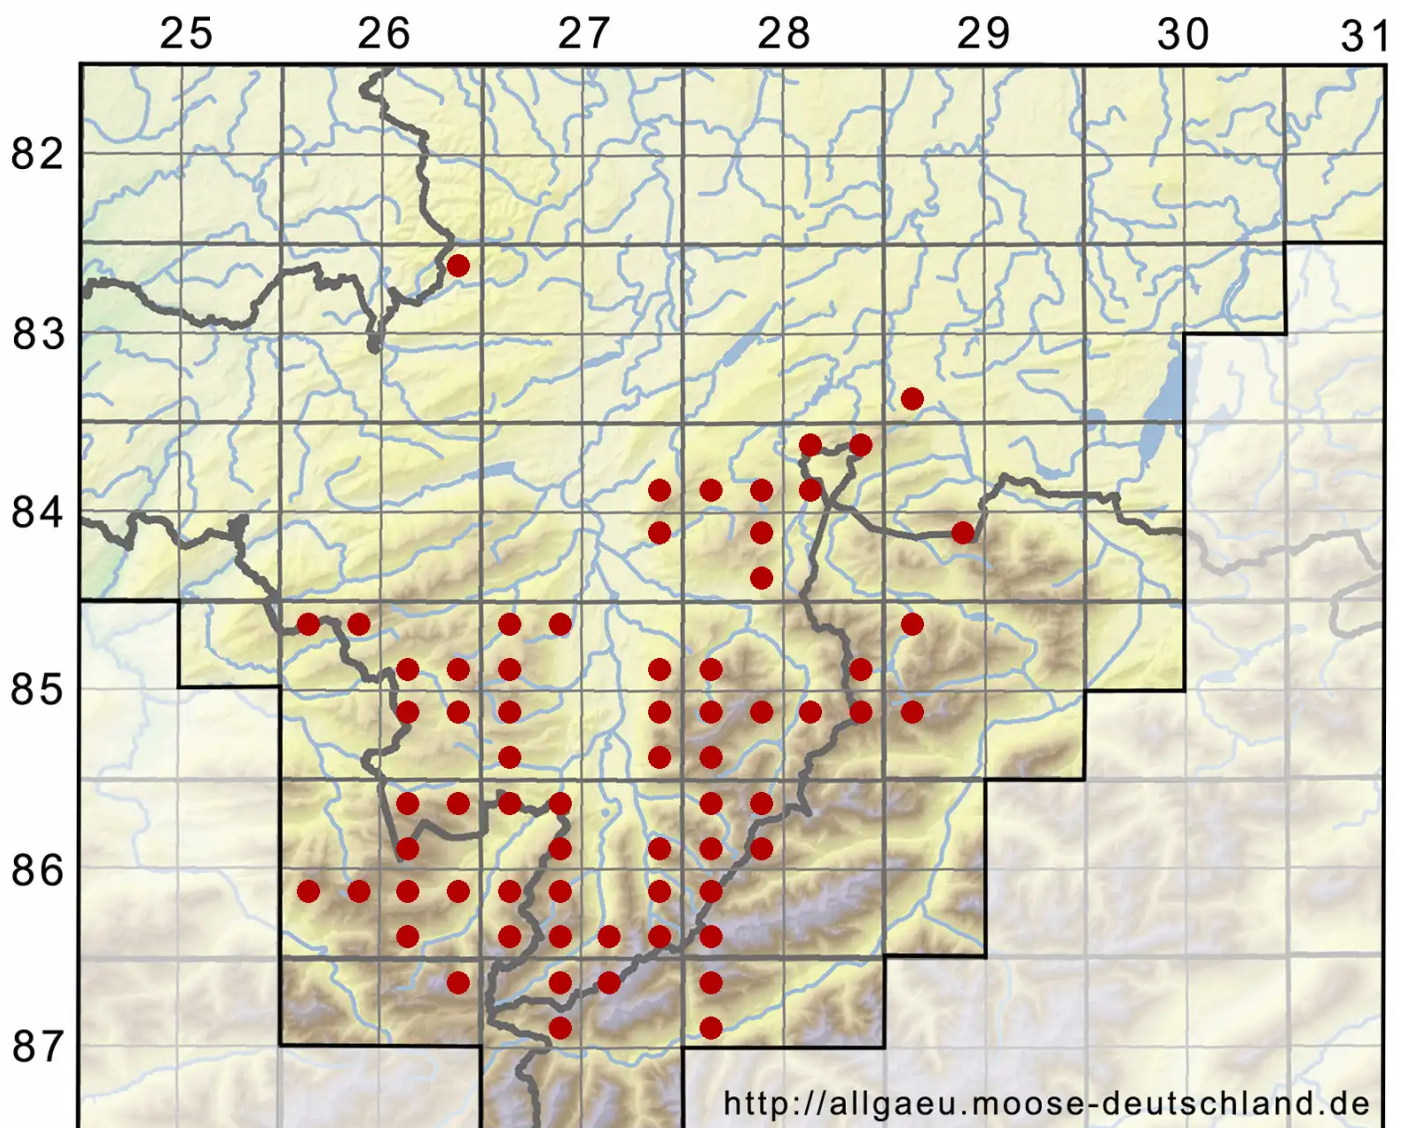

Lescuraea incurvata (Hedw.) E.Lawton

Gekrümmtes Streifenmoos

Legende:

- Symbole:**
Ausgefülltes Symbol:
Zeitraum von 1980 bis heute (Aktuelle Angabe)
Leeres Symbol:
Zeitraum vor 1980 (Altangabe)
Quadrat: Herbarbeleg