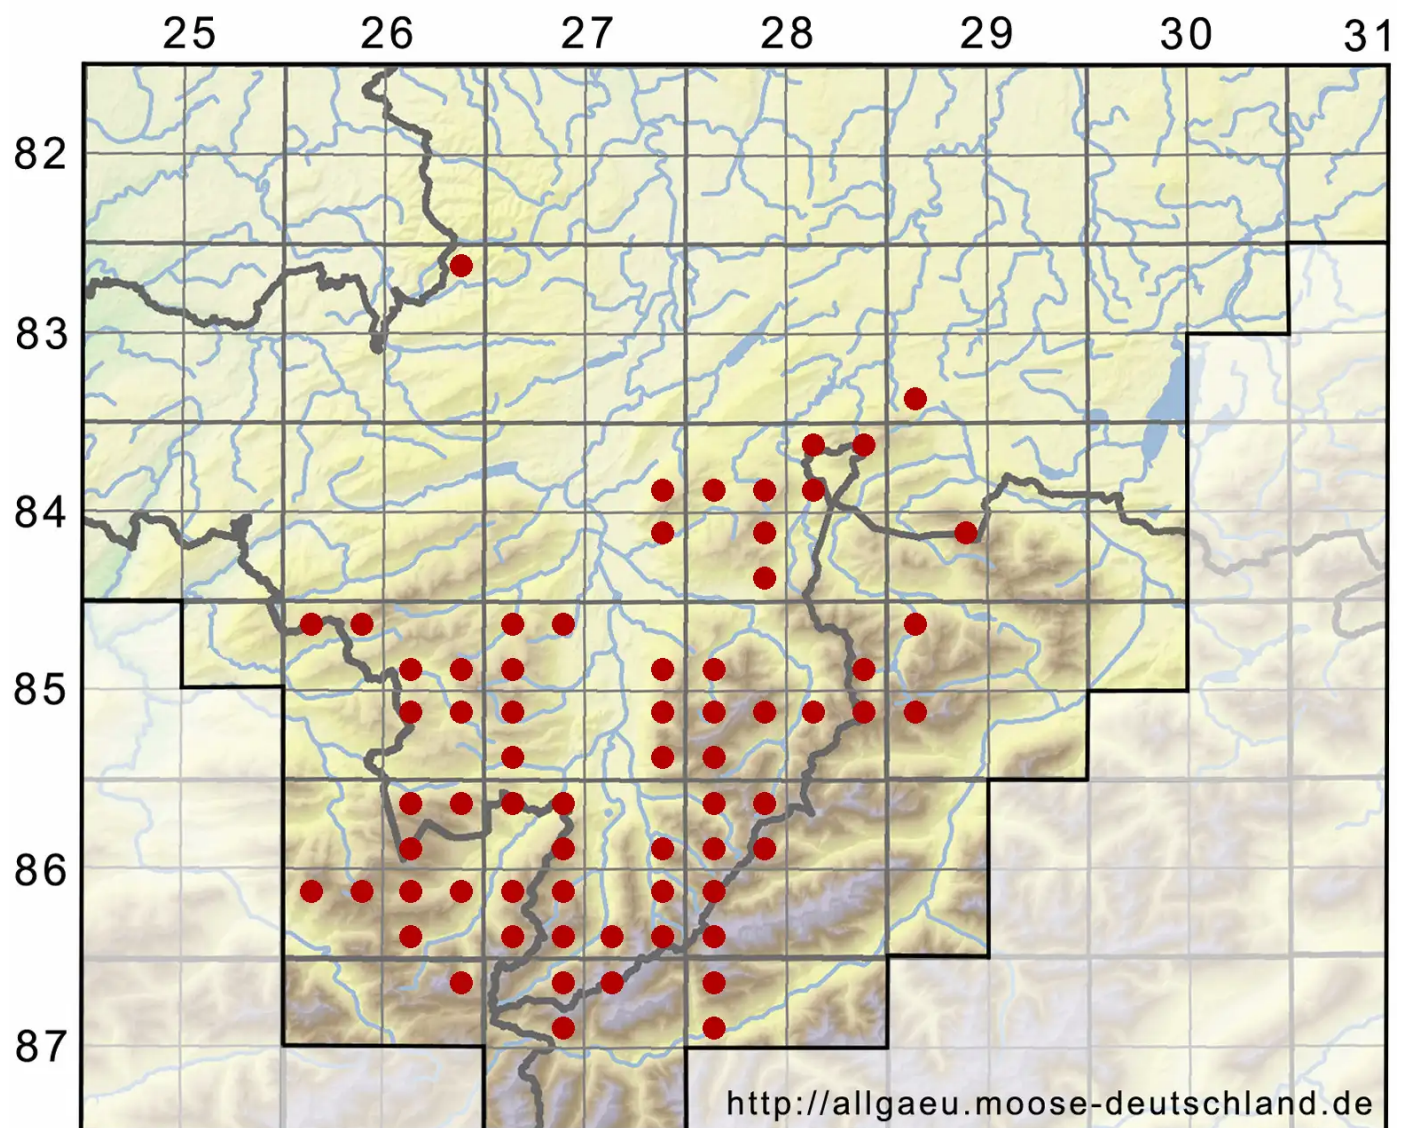

Lescuraea incurvata (Hedw.) E.Lawton

Gekrümmtes Streifenmoos

Legende:

- Symbole:**
Ausgefülltes Symbol:
Zeitraum von 1980 bis heute (Aktuelle Angabe)
Leeres Symbol:
Zeitraum vor 1980 (Altangabe)
Quadrat: Herbarbeleg