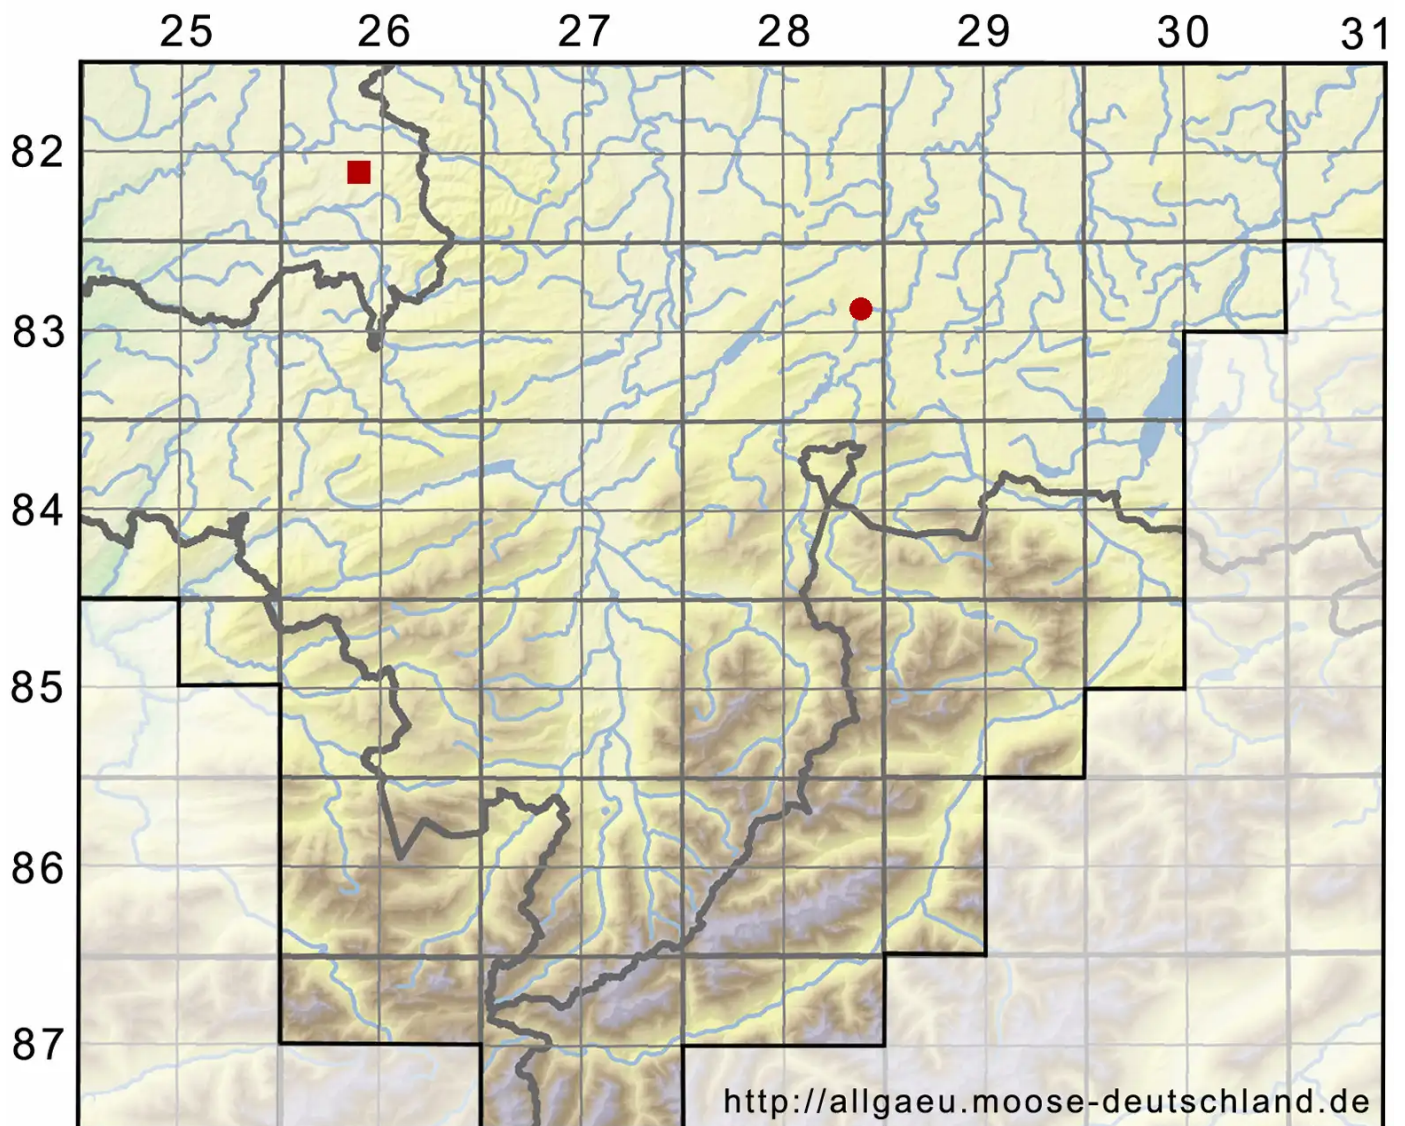

Drepanocladus lycopodioides (Brid.) Warnst.

Bärlapp-Scheinschönmoos, Bärlapp-Sichelmoos

Legende:

Symbole:

Ausgefülltes Symbol:
Zeitraum von 1980 bis heute (Aktuelle Angabe)

Leeres Symbol:
Zeitraum vor 1980 (Altangabe)

Quadrat: Herbarbeleg