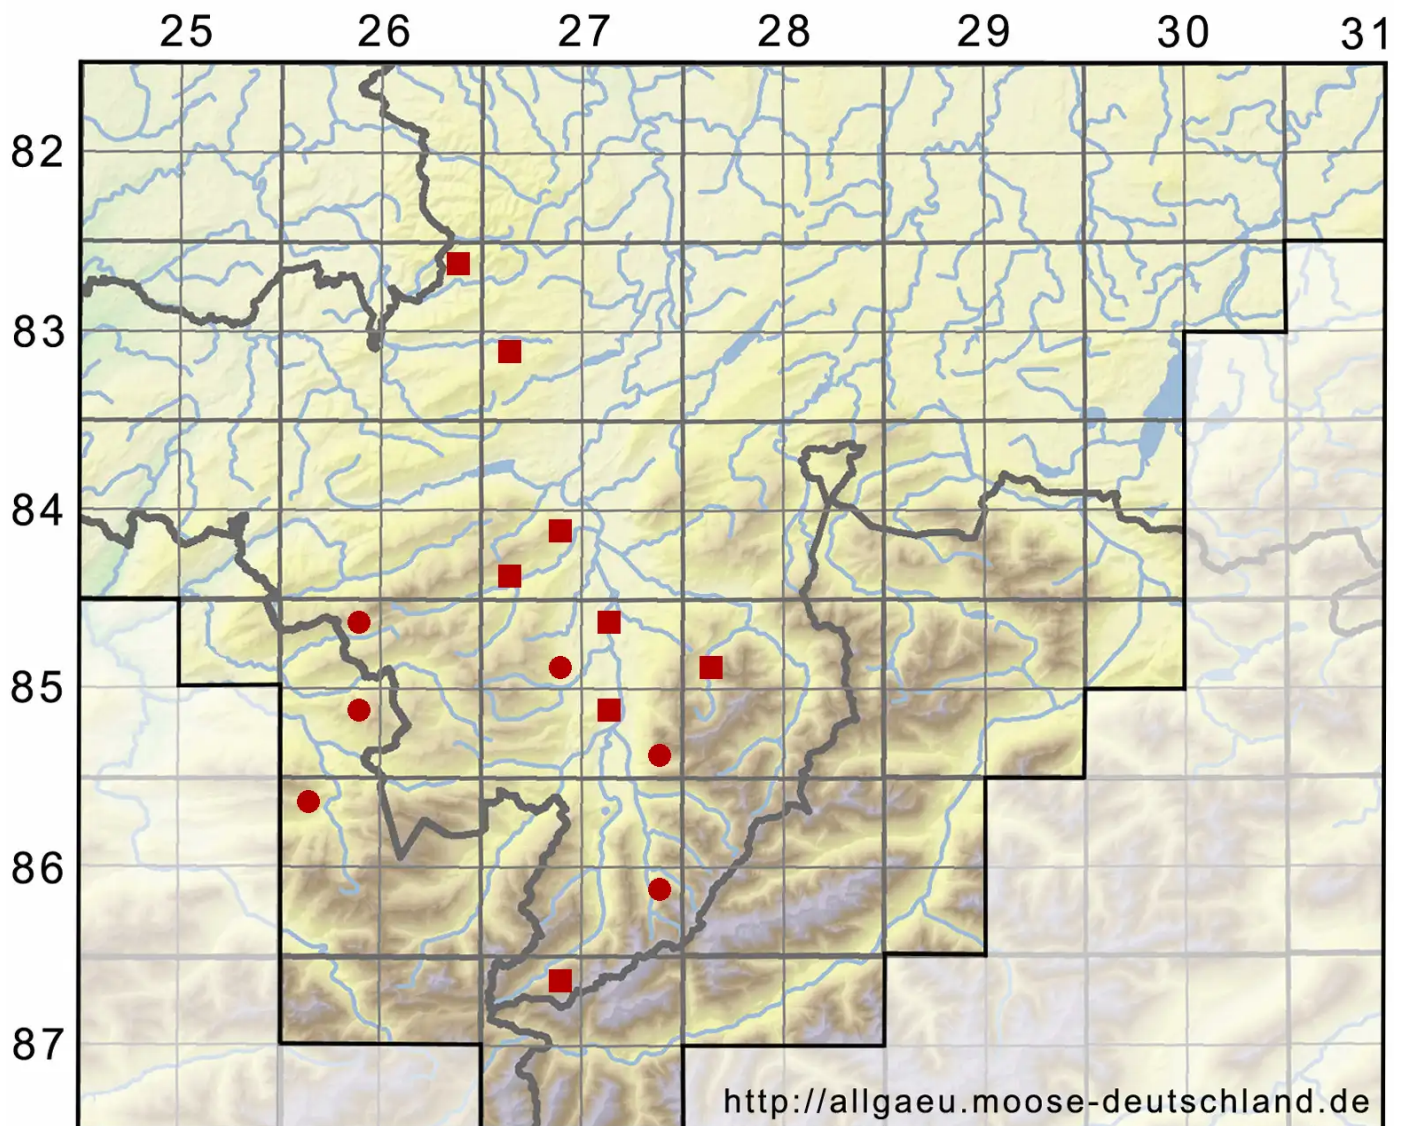

# Pseudephemerum nitidum (Hedw.) Loeske

Glänzendes Scheintagmoos

Legende:

**Symbole:**

Ausgefülltes Symbol:  
Zeitraum von 1980 bis heute (Aktuelle Angabe)

Leeres Symbol:  
Zeitraum vor 1980 (Altangabe)

Quadrat: Herbarbeleg