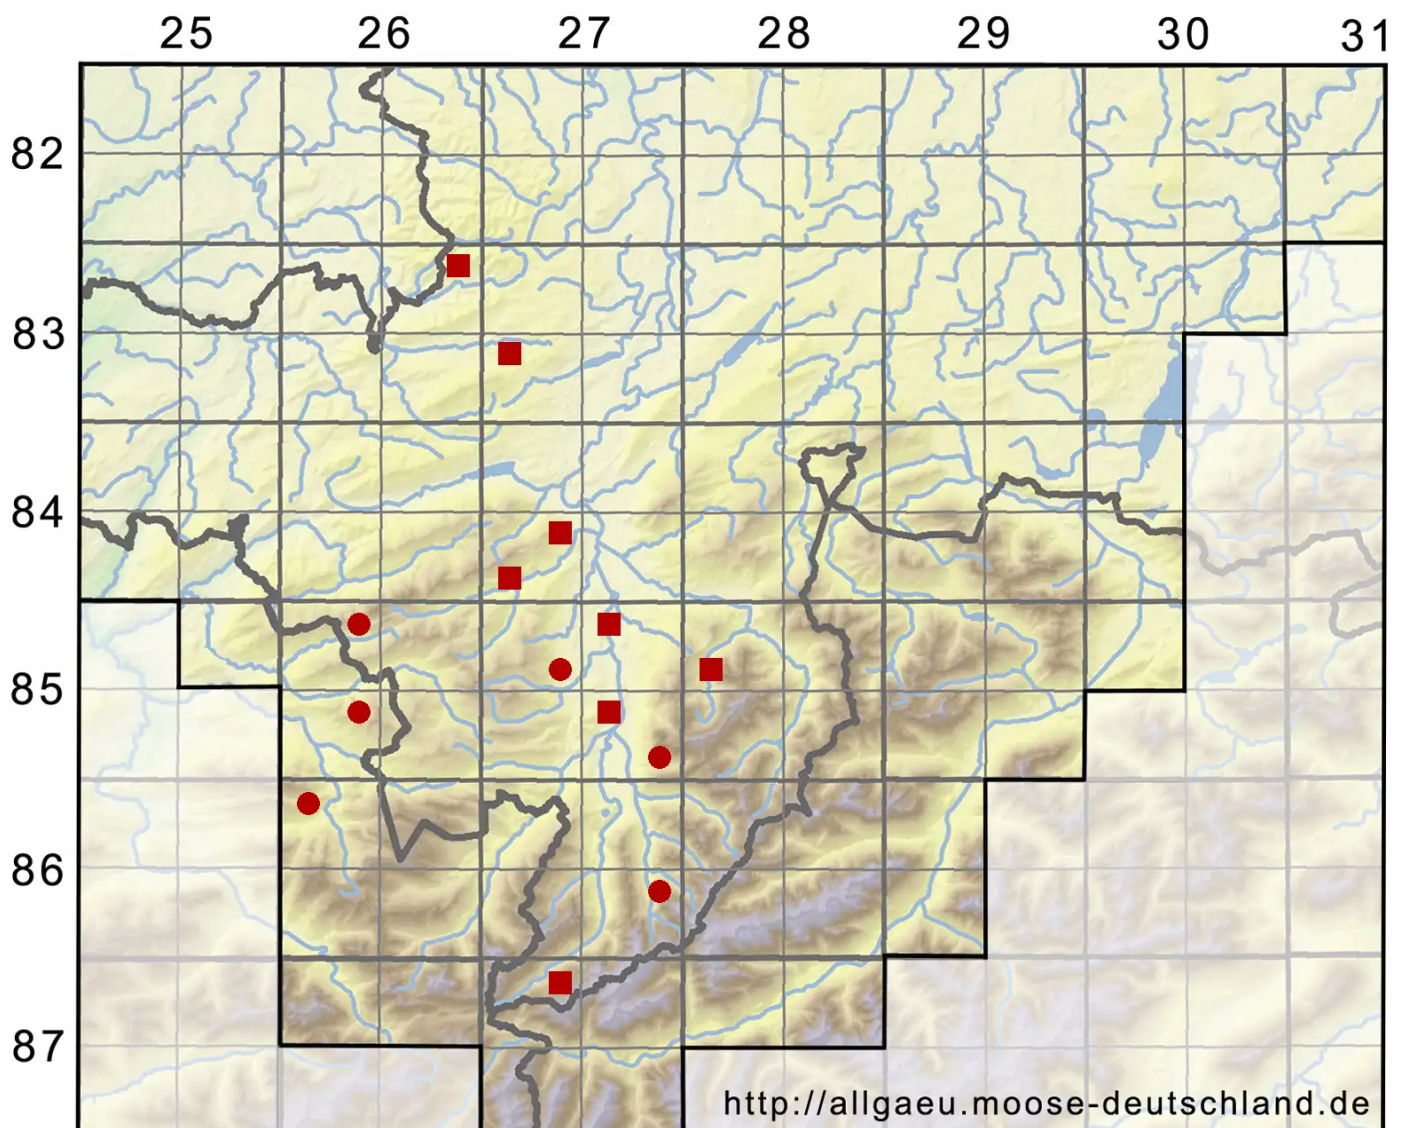

# Pseudephemerum nitidum (Hedw.) Loeske

Glänzendes Scheintagmoos

Legende:

**Symbole:**

Ausgefülltes Symbol:  
Zeitraum von 1980 bis heute (Aktuelle Angabe)

Leeres Symbol:  
Zeitraum vor 1980 (Altangabe)

Quadrat: Herbarbeleg