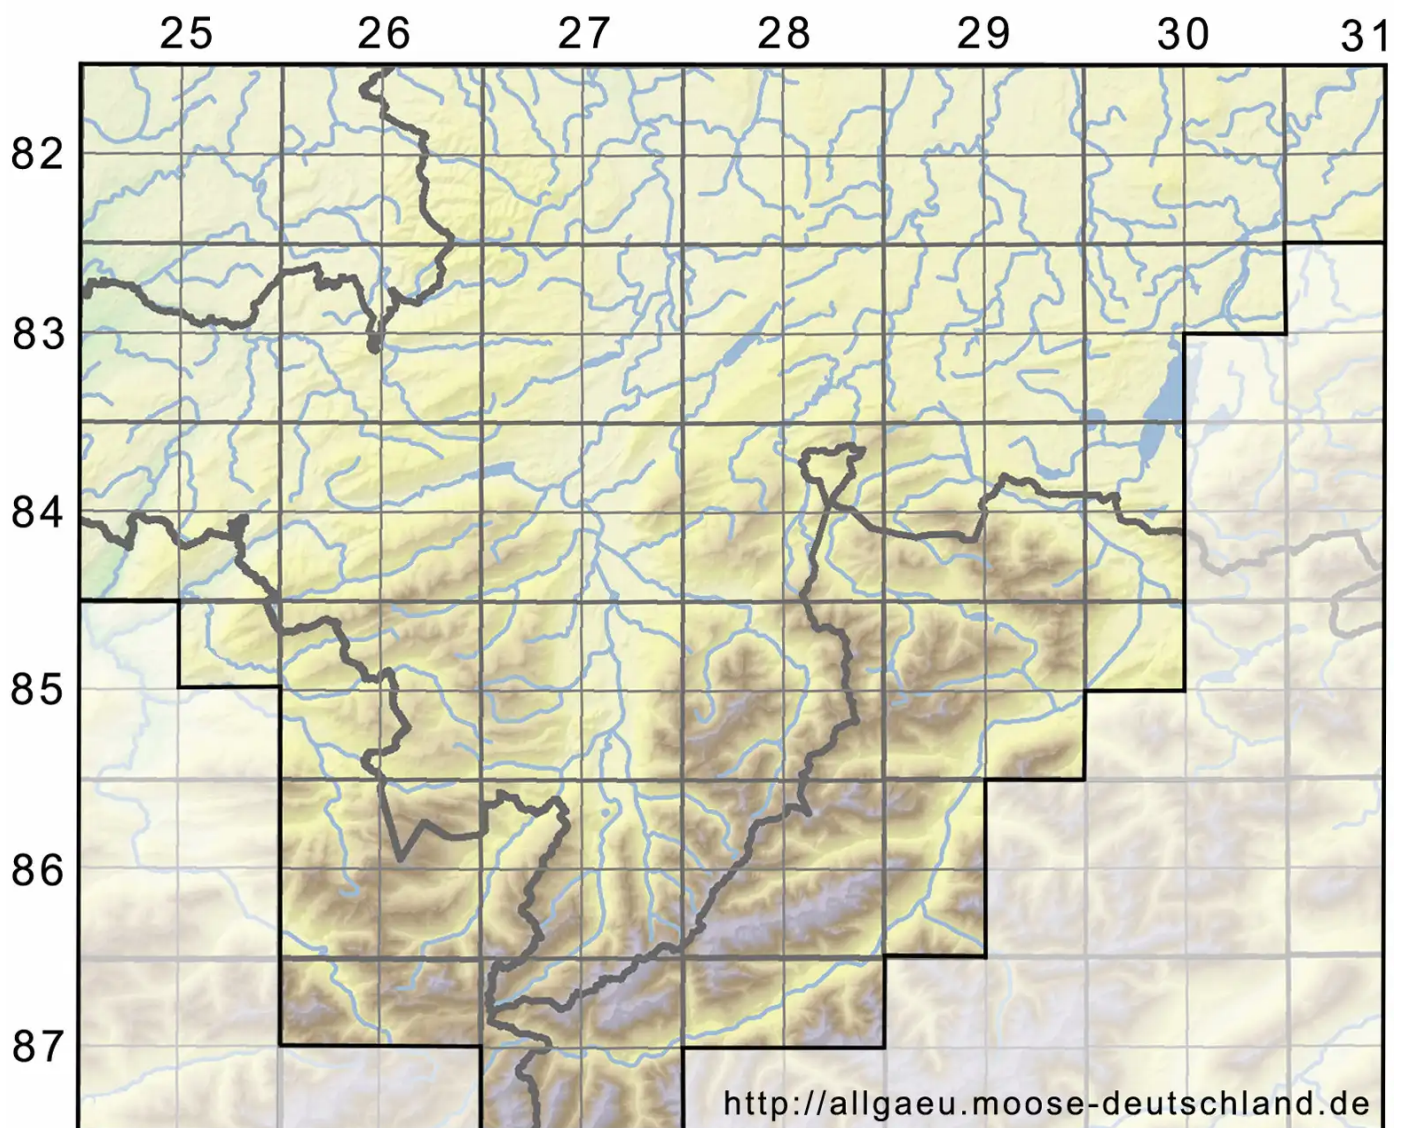

Microbryum rectum (With.) R.H.Zander

Kugelfrüchtiges Zwergglanzmoos

Legende:

Symbole:
Ausgefülltes Symbol:
Zeitraum von 1980 bis heute (Aktuelle Angabe)
Leeres Symbol:
Zeitraum vor 1980 (Altangabe)
Quadrat: Herbarbeleg