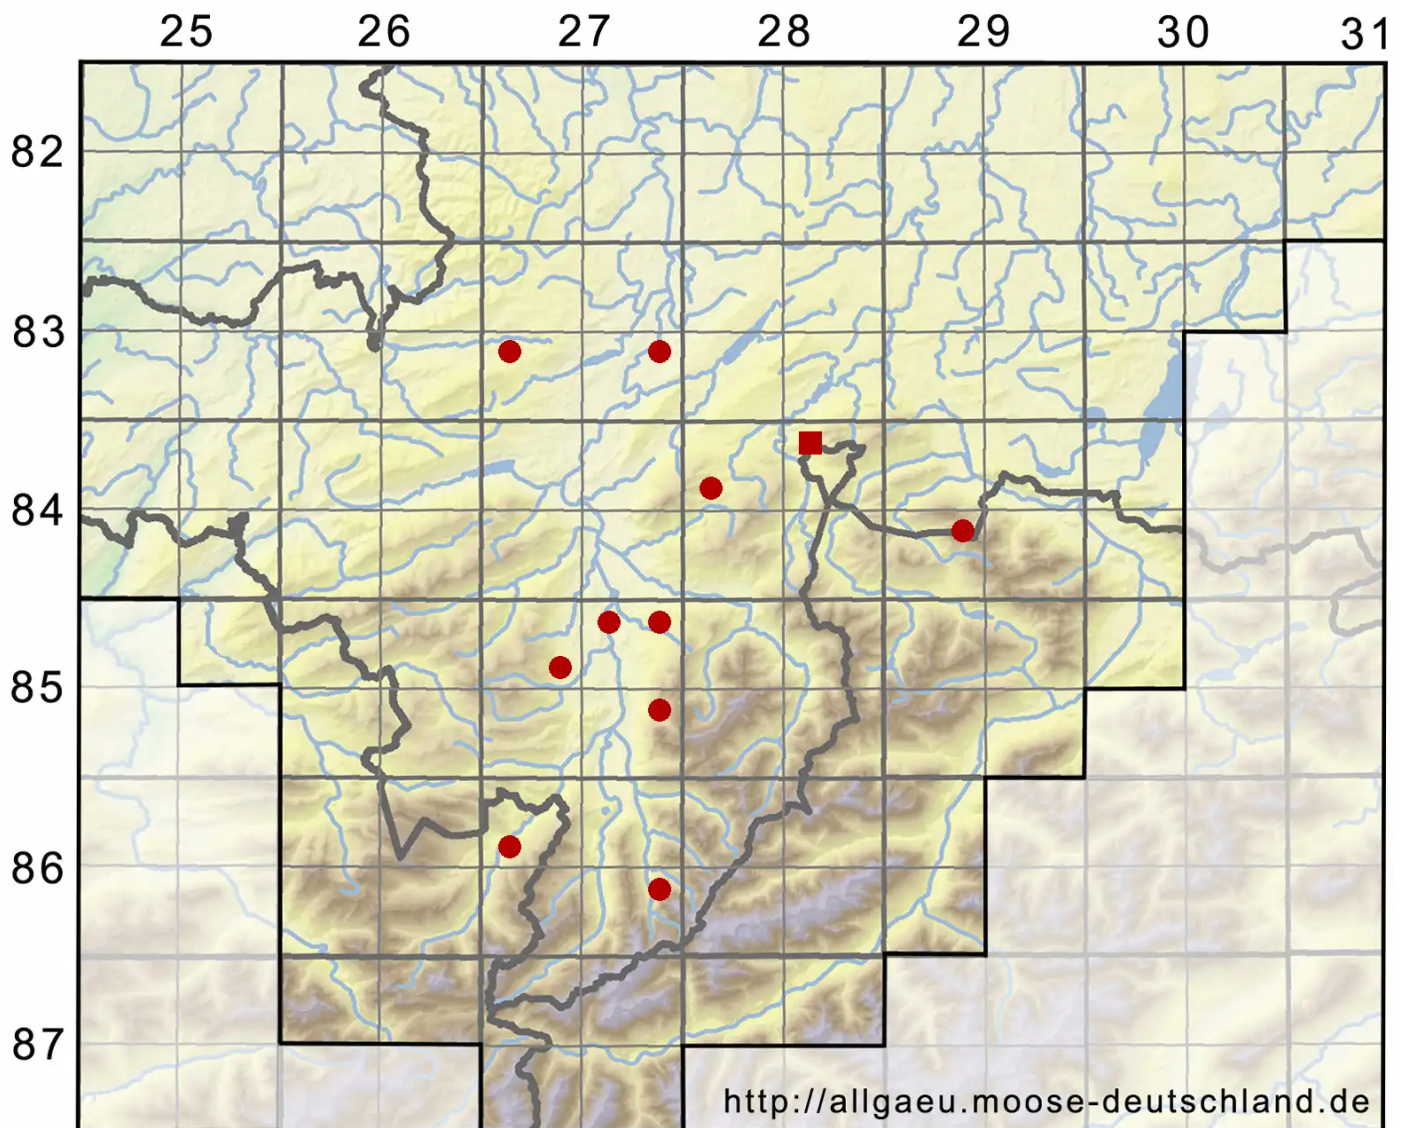

Tortula truncata (Hedw.) Mitt.

Abgestutztes Drehzahnmoos

Legende:

- Symbole:**
- Ausgefülltes Symbol:
Zeitraum von 1980 bis heute (Aktuelle Angabe)
 - Leeres Symbol:
Zeitraum vor 1980 (Altangabe)
 - Quadrat: Herbarbeleg