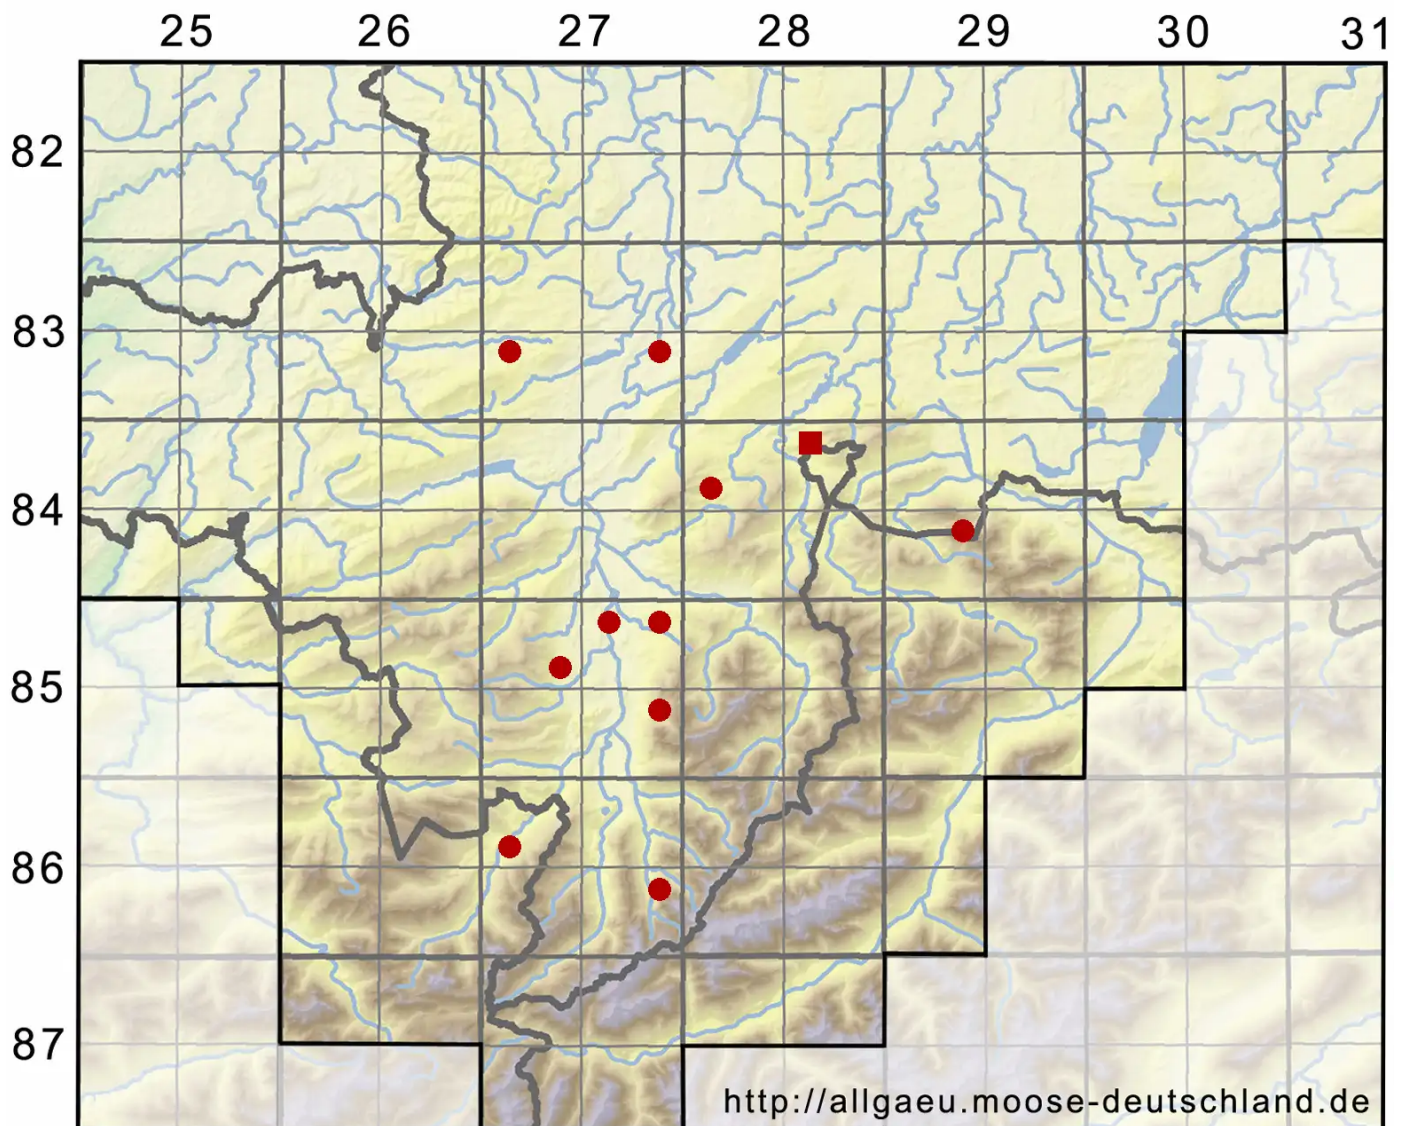

Tortula truncata (Hedw.) Mitt.

Abgestutztes Drehzahnmoos

Legende:

Symbole:

Ausgefülltes Symbol:
Zeitraum von 1980 bis heute (Aktuelle Angabe)

Leeres Symbol:
Zeitraum vor 1980 (Altangabe)

Quadrat: Herbarbeleg