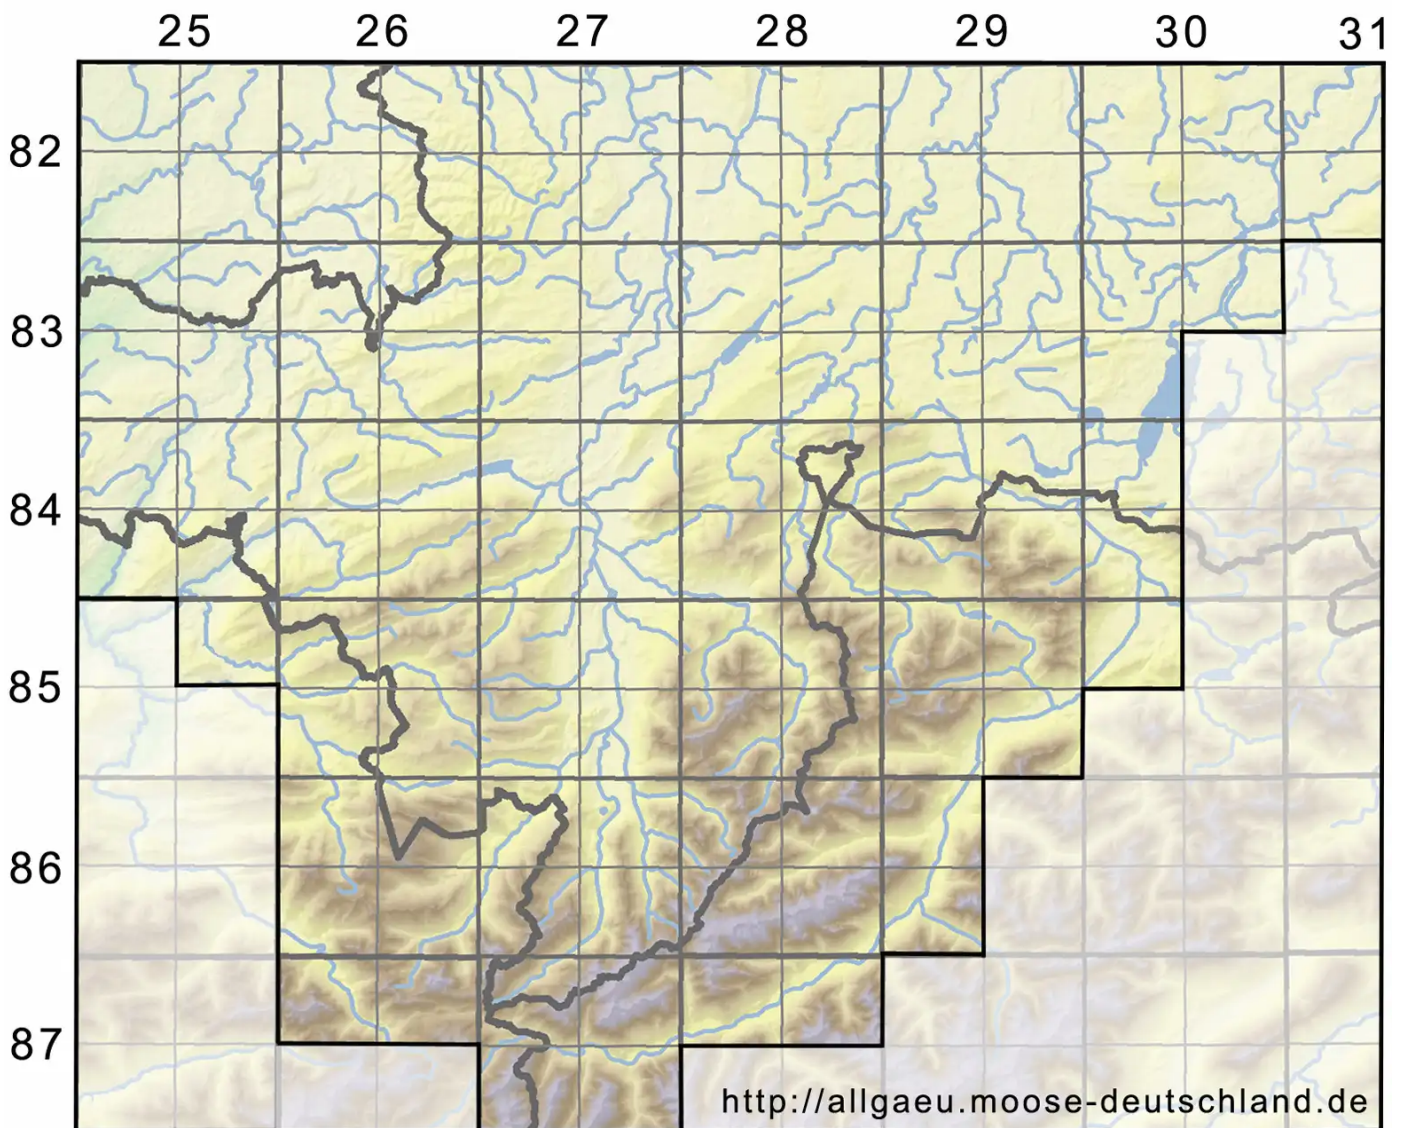

Microbryum muticum (Venturi) Cl.Schneid., Th.Schneid. & M.

Fels-Zwergglanzmoos

Legende:

Symbole:

Ausgefülltes Symbol:
Zeitraum von 1980 bis heute (Aktuelle Angabe)

Leeres Symbol:
Zeitraum vor 1980 (Altangabe)

Quadrat: Herbarbeleg