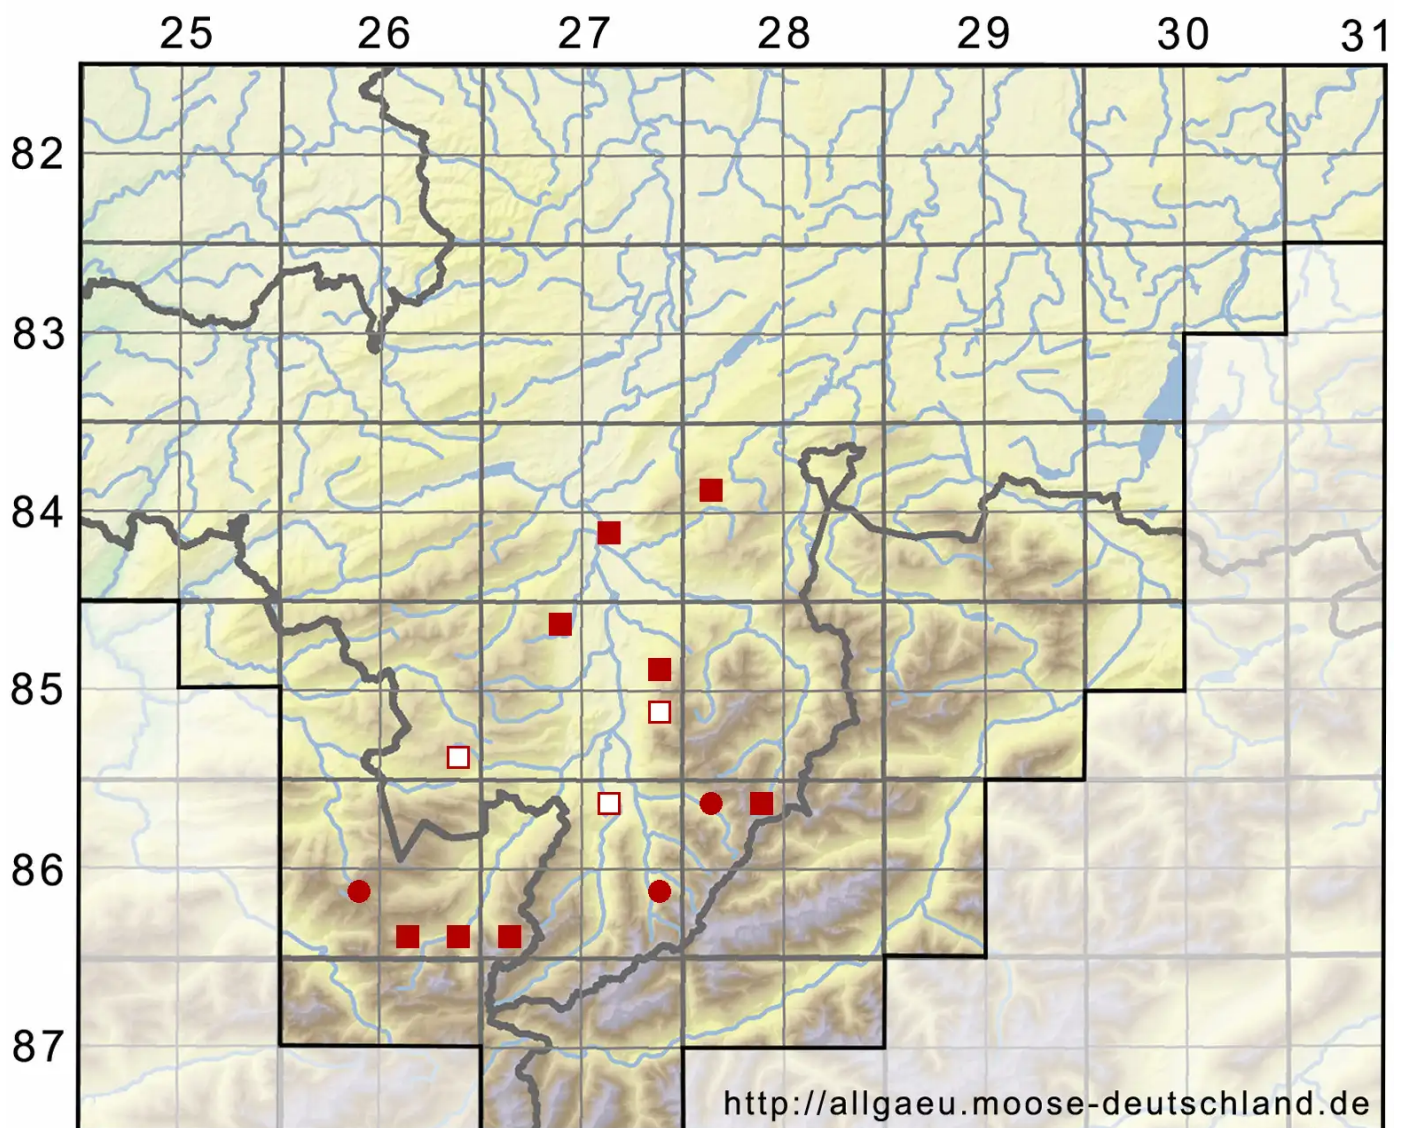

# Porella cordaeana (Huebener) Moore

Bach-Kahlfruchtmoos, Cordas Kahlfruchtmoos

Legende:

**Symbole:**  
Ausgefülltes Symbol:  
Zeitraum von 1980 bis heute (Aktuelle Angabe)  
Leeres Symbol:  
Zeitraum vor 1980 (Altangabe)  
Quadrat: Herbarbeleg