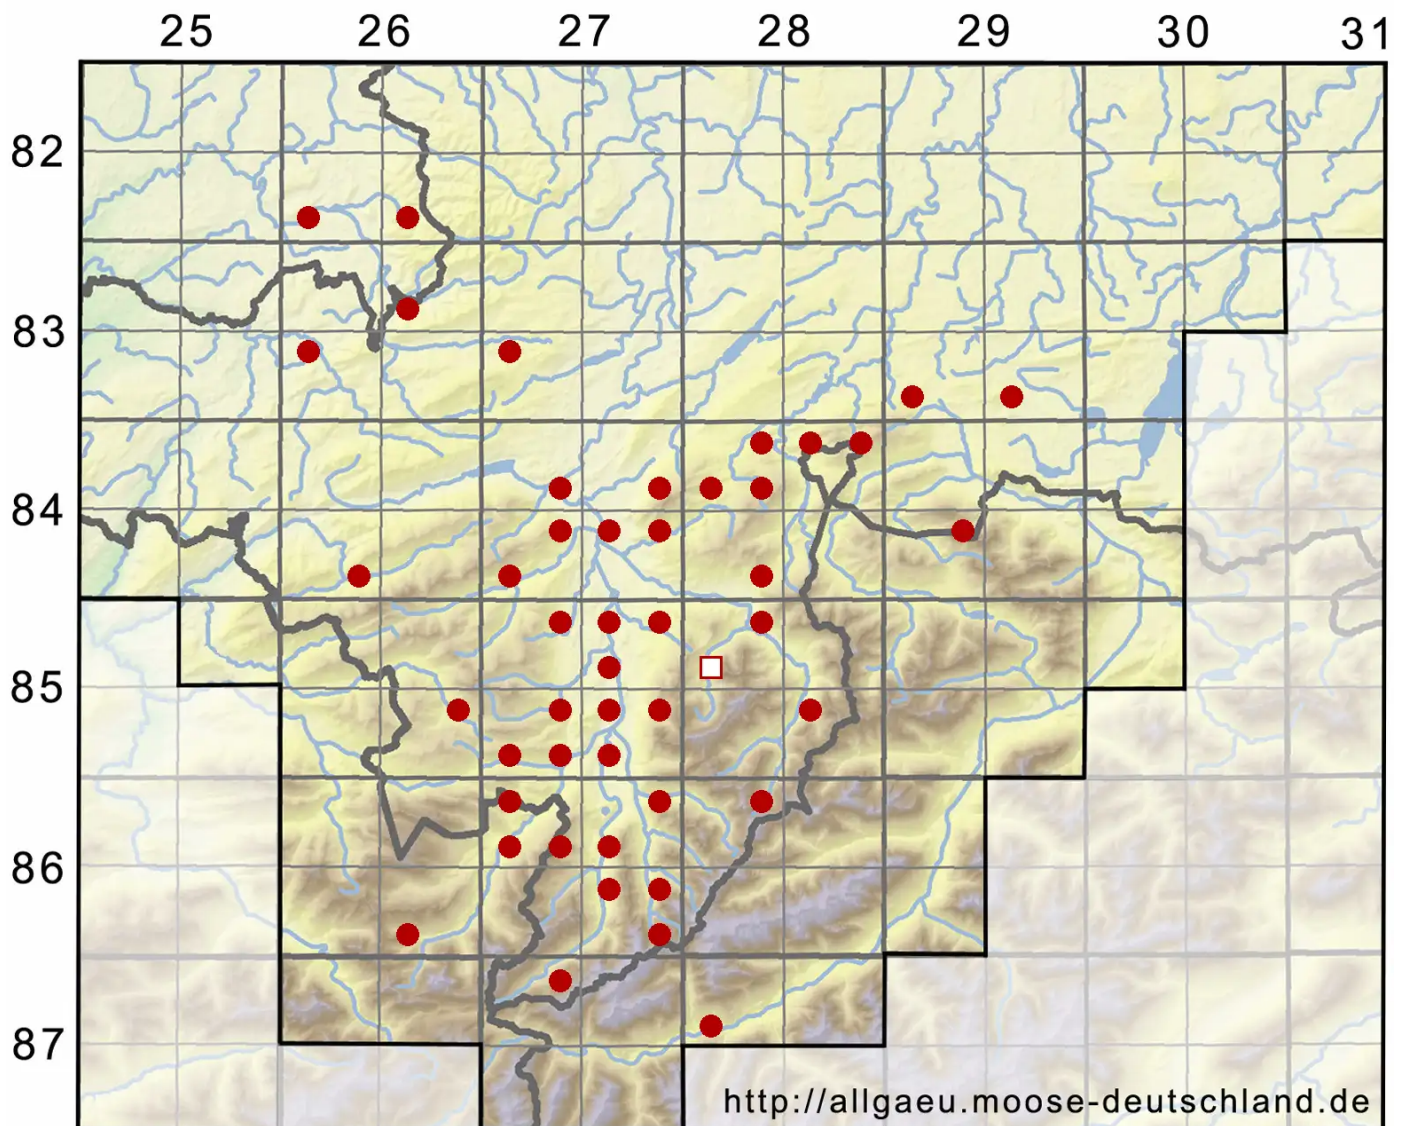

# Porella platyphylla (L.) Pfeiff.

Flachblättriges Kahlfruchtmoos

Legende:

**Symbole:**

Ausgefülltes Symbol:  
Zeitraum von 1980 bis heute (Aktuelle Angabe)

Leeres Symbol:  
Zeitraum vor 1980 (Altangabe)

Quadrat: Herbarbeleg