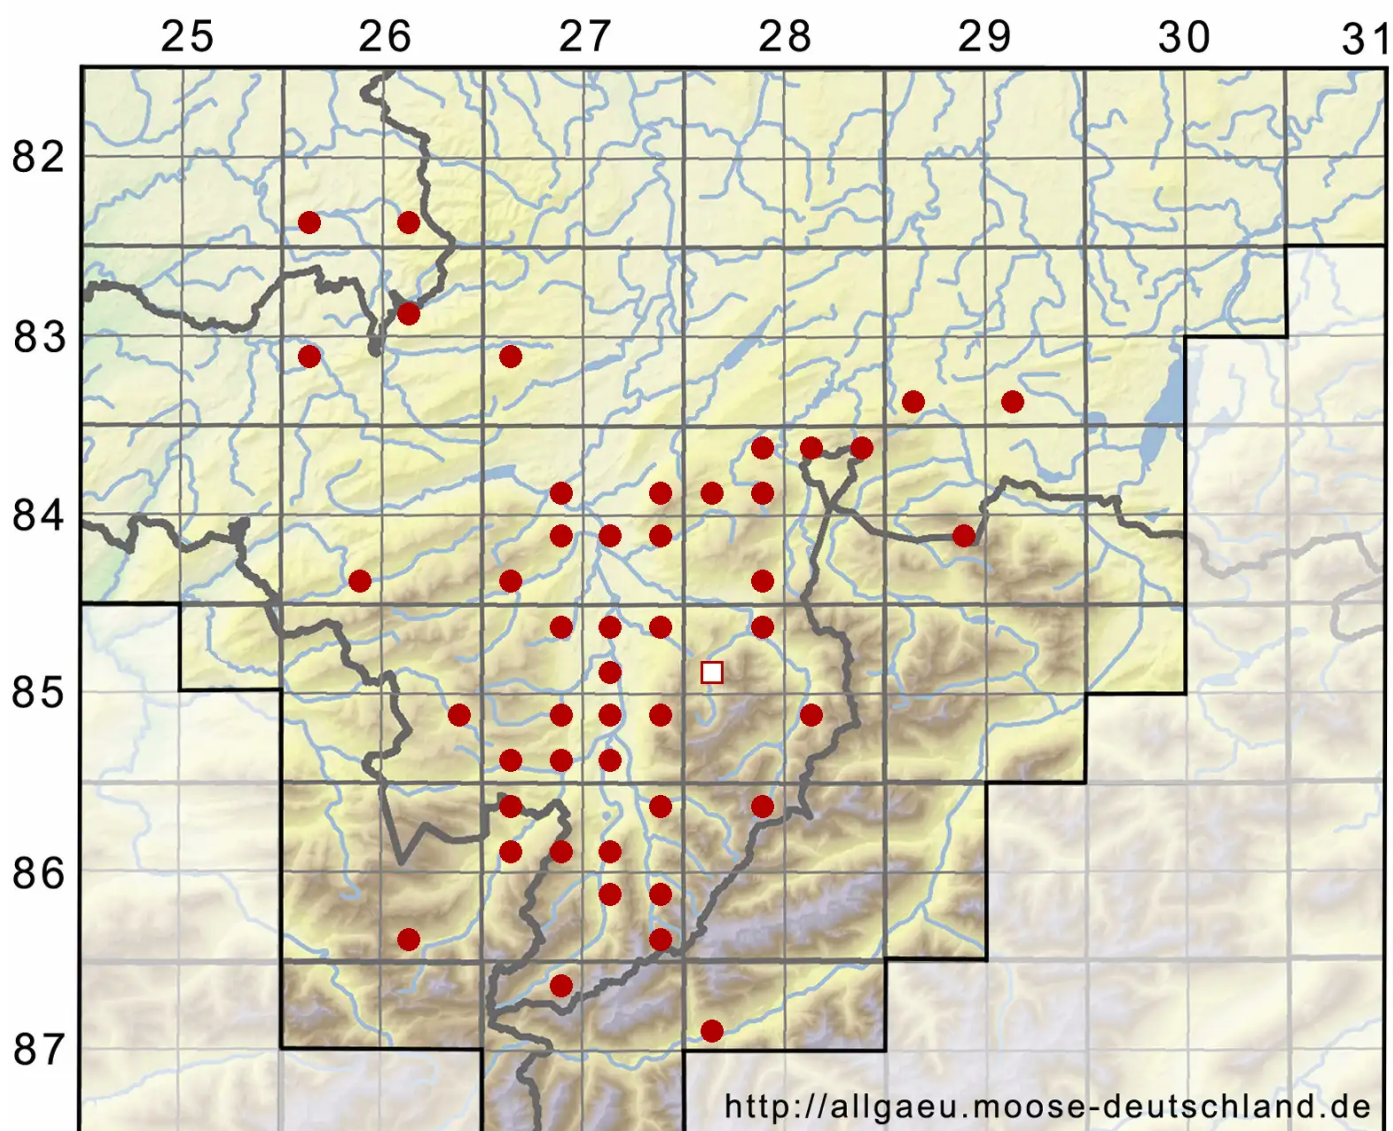

Porella platyphylla (L.) Pfeiff.

Flachblättriges Kahlfruchtmoos

Legende:

Symbole:

Ausgefülltes Symbol:
Zeitraum von 1980 bis heute (Aktuelle Angabe)

Leeres Symbol:
Zeitraum vor 1980 (Altangabe)

Quadrat: Herbarbeleg