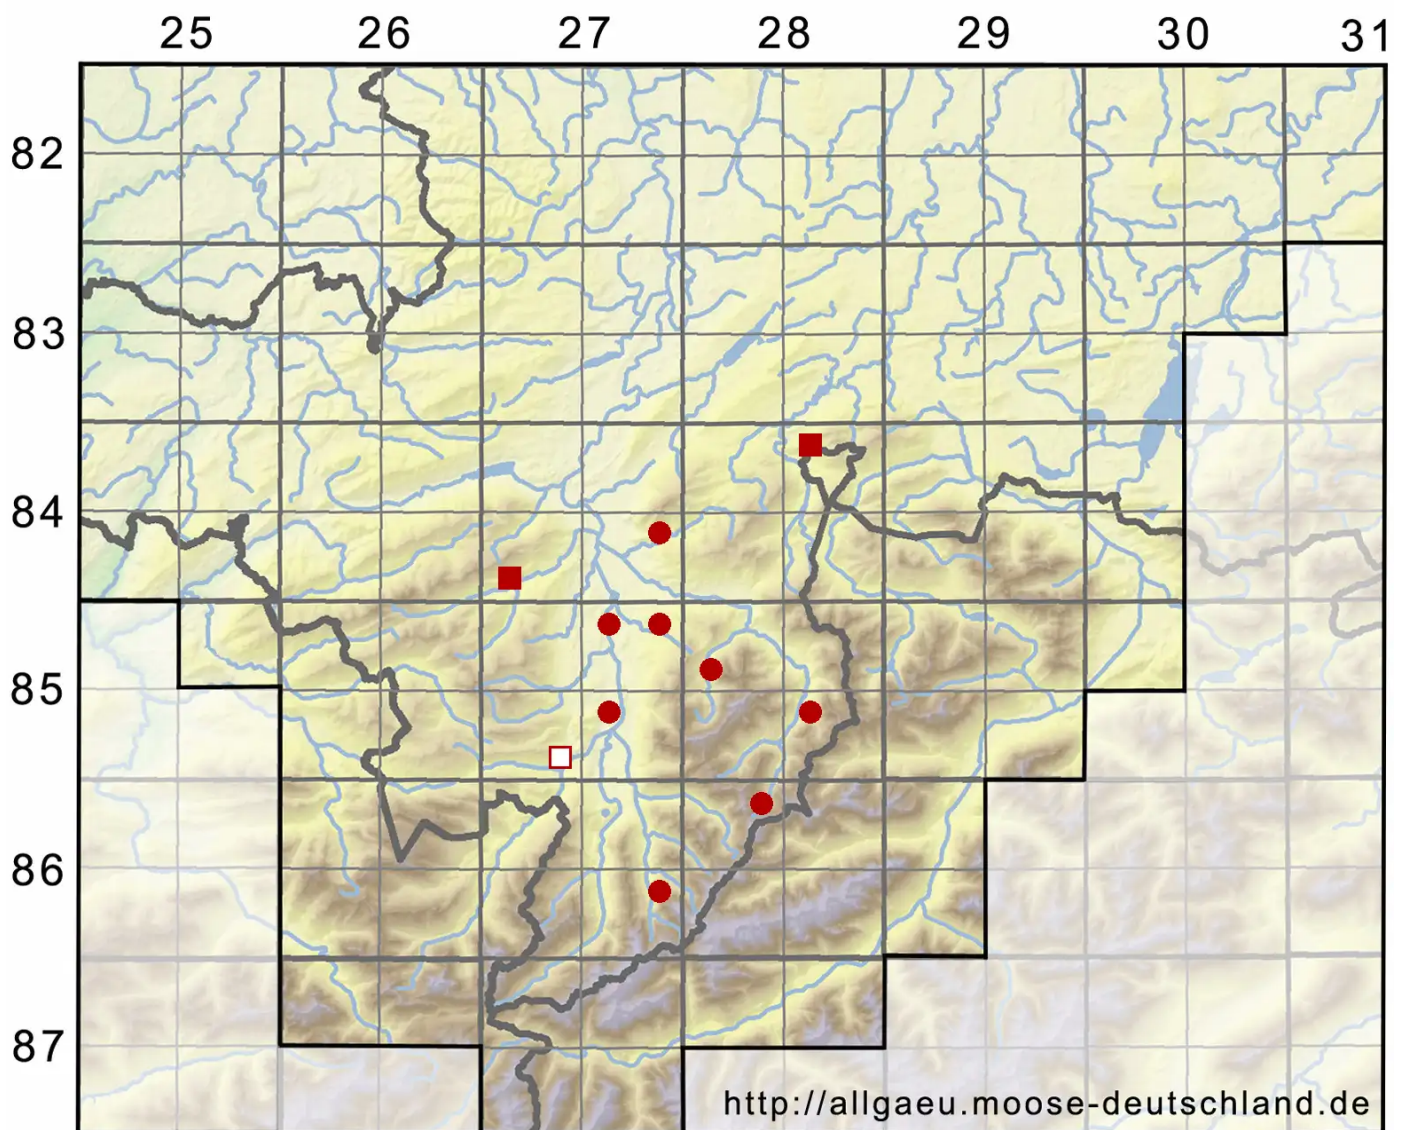

Porella arboris-vitae (With.) Grolle

Scharfes Kahlfruchtmoos

Legende:

Symbole:

Ausgefülltes Symbol:
Zeitraum von 1980 bis heute (Aktuelle Angabe)

Leeres Symbol:
Zeitraum vor 1980 (Altangabe)

Quadrat: Herbarbeleg