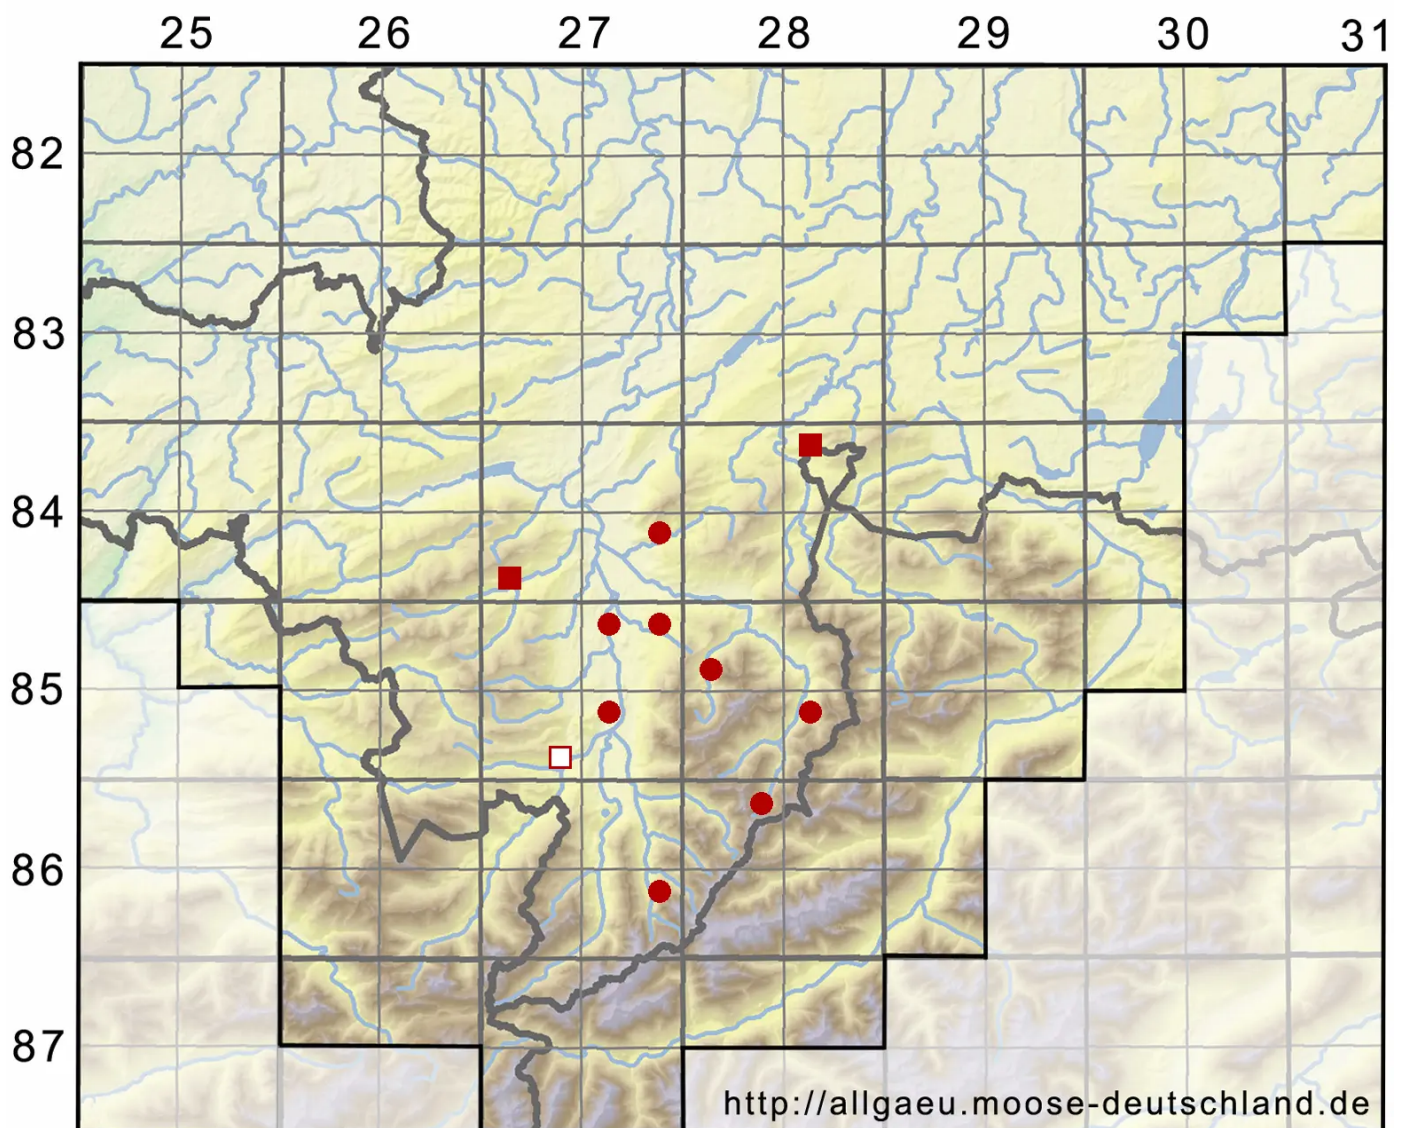

# Porella arboris-vitae (With.) Grolle

Scharfes Kahlfruchtmoos

Legende:

**Symbole:**

Ausgefülltes Symbol:  
Zeitraum von 1980 bis heute (Aktuelle Angabe)

Leeres Symbol:  
Zeitraum vor 1980 (Altangabe)

Quadrat: Herbarbeleg