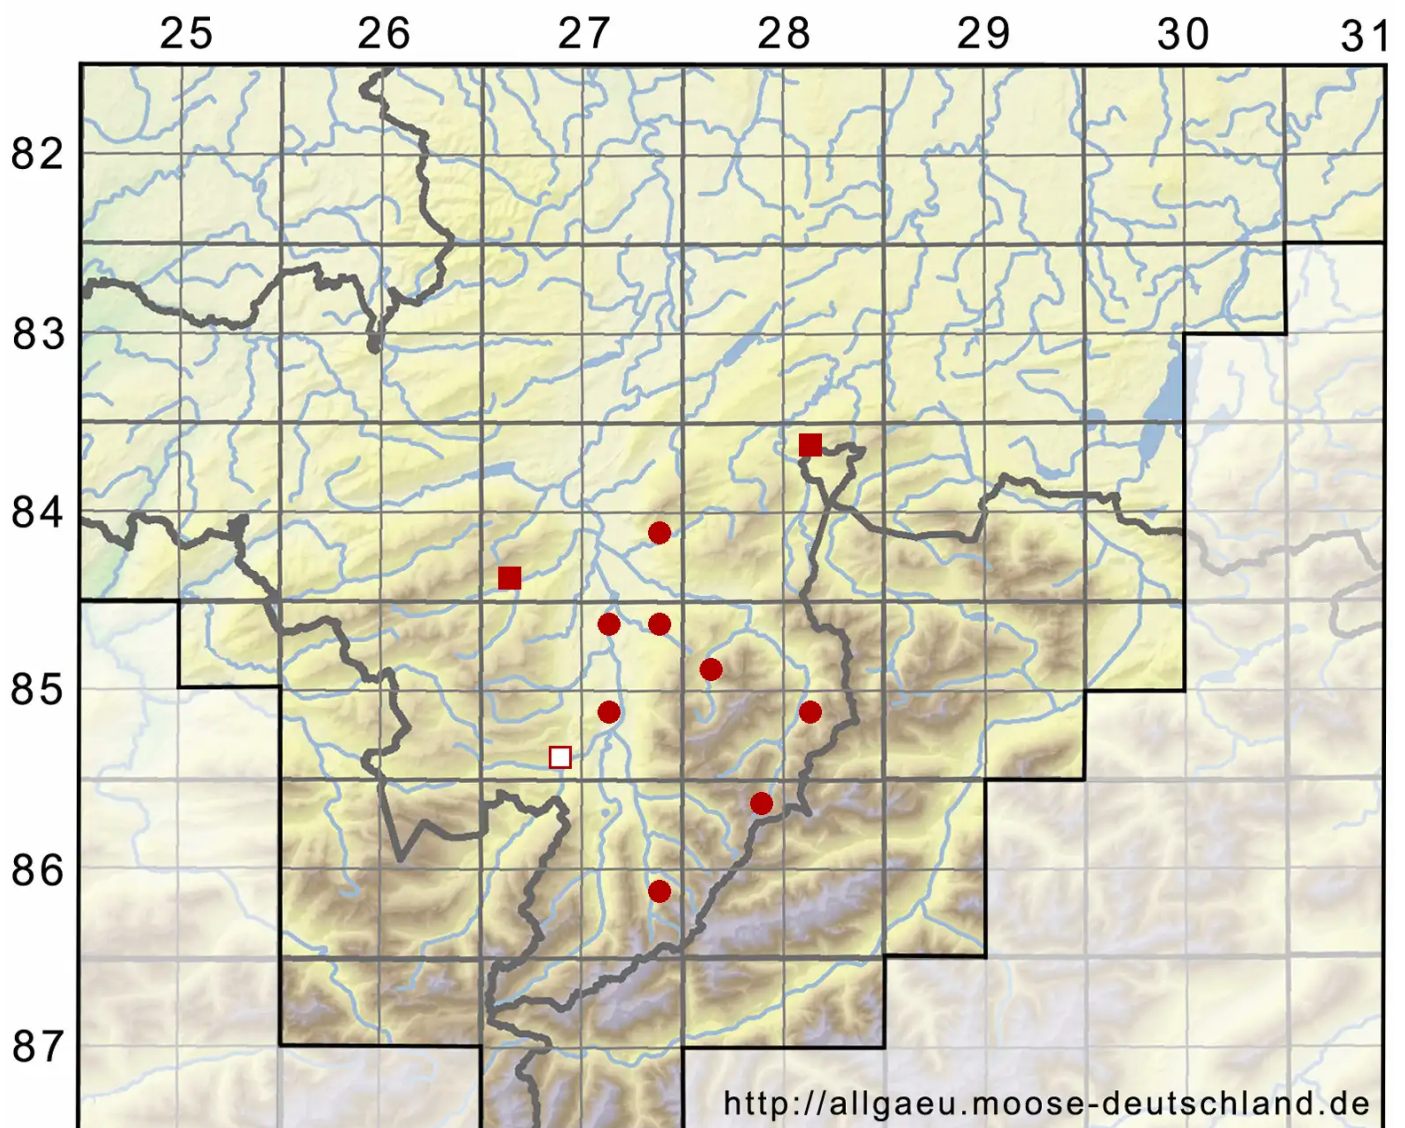

Porella arboris-vitae (With.) Grolle

Scharfes Kahlfruchtmoos

Legende:

Symbole:
Ausgefülltes Symbol:
Zeitraum von 1980 bis heute (Aktuelle Angabe)
Leeres Symbol:
Zeitraum vor 1980 (Altangabe)
Quadrat: Herbarbeleg