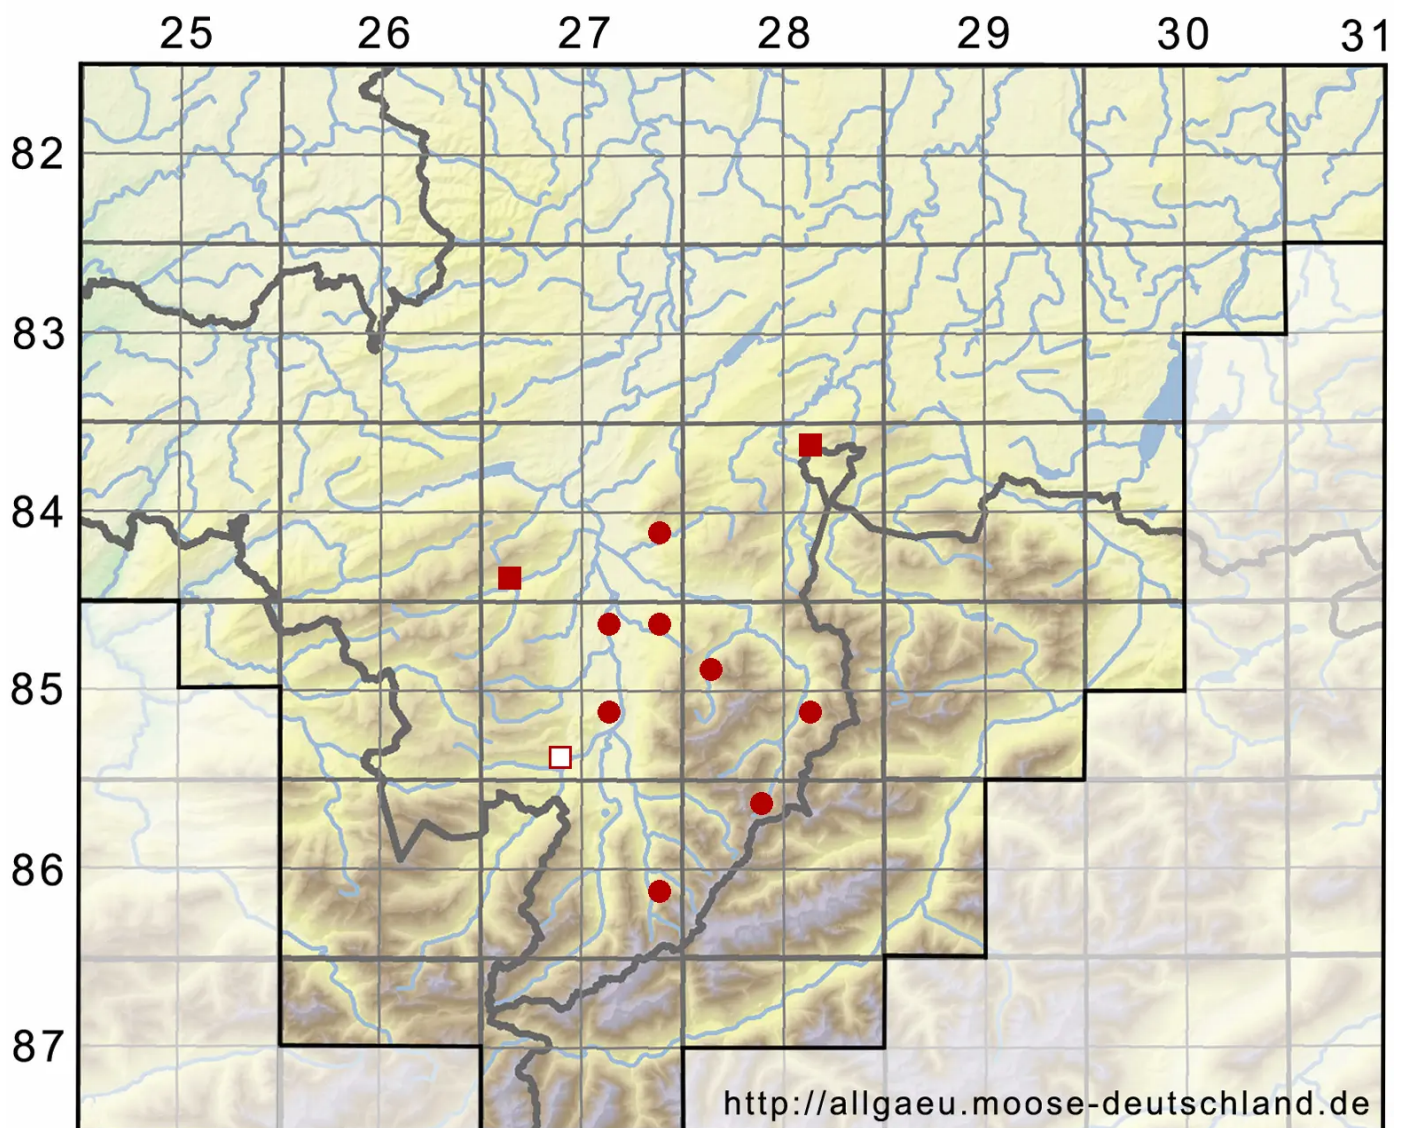

Porella arboris-vitae (With.) Grolle

Scharfes Kahlfruchtmoos

Legende:

Symbole:
Ausgefülltes Symbol:
Zeitraum von 1980 bis heute (Aktuelle Angabe)
Leeres Symbol:
Zeitraum vor 1980 (Altangabe)
Quadrat: Herbarbeleg