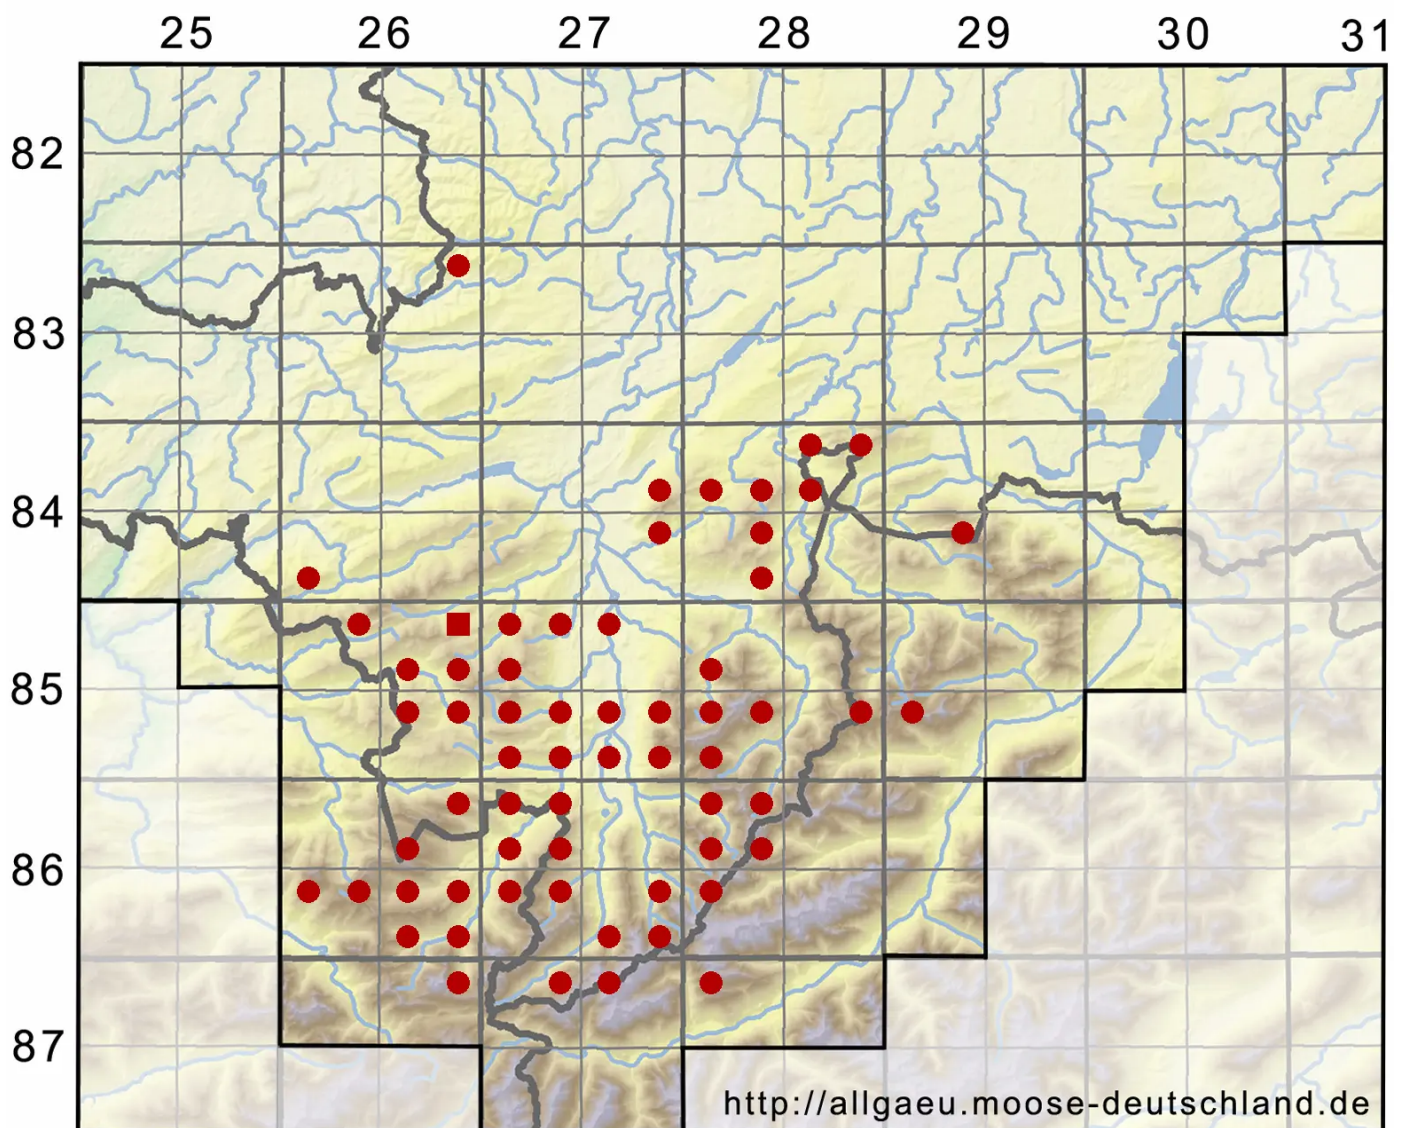

Pogonatum urnigerum (Hedw.) P.Beauv.

Großes Filzmützenmoos

Legende:

Symbole:

Ausgefülltes Symbol:
Zeitraum von 1980 bis heute (Aktuelle Angabe)

Leeres Symbol:
Zeitraum vor 1980 (Altangabe)

Quadrat: Herbarbeleg