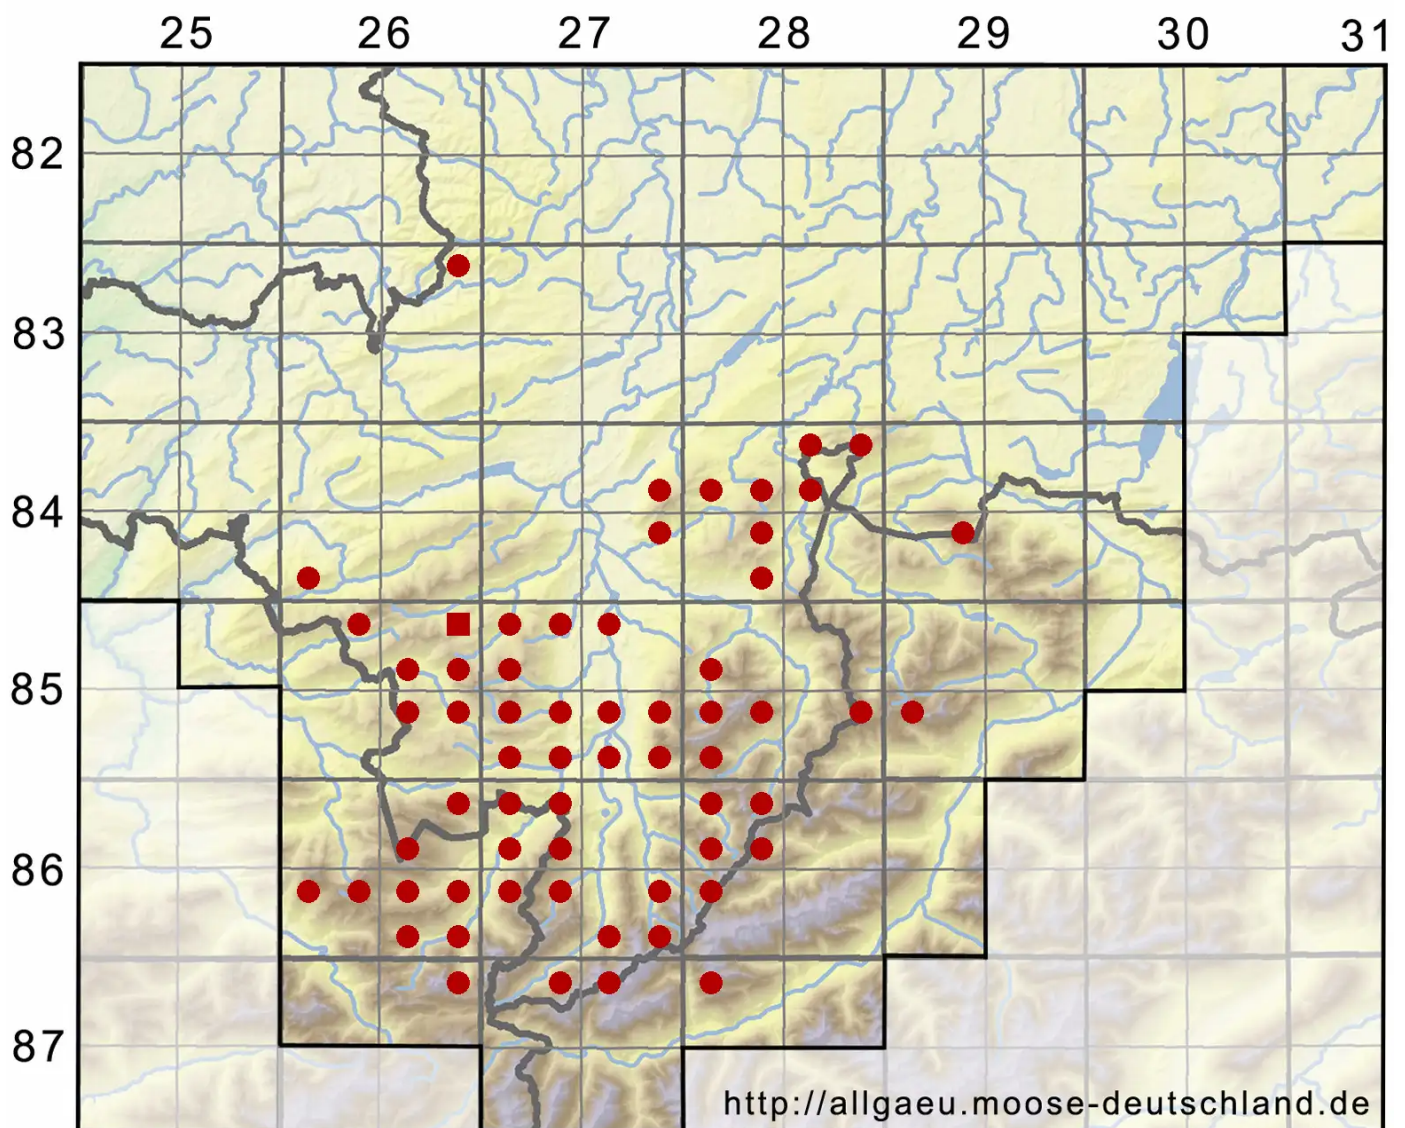

# Pogonatum urnigerum (Hedw.) P.Beauv.

Großes Filzmützenmoos

Legende:

- Symbole:**
- Ausgefülltes Symbol:  
Zeitraum von 1980 bis heute (Aktuelle Angabe)
  - Leeres Symbol:  
Zeitraum vor 1980 (Altangabe)
  - Quadrat: Herbarbeleg