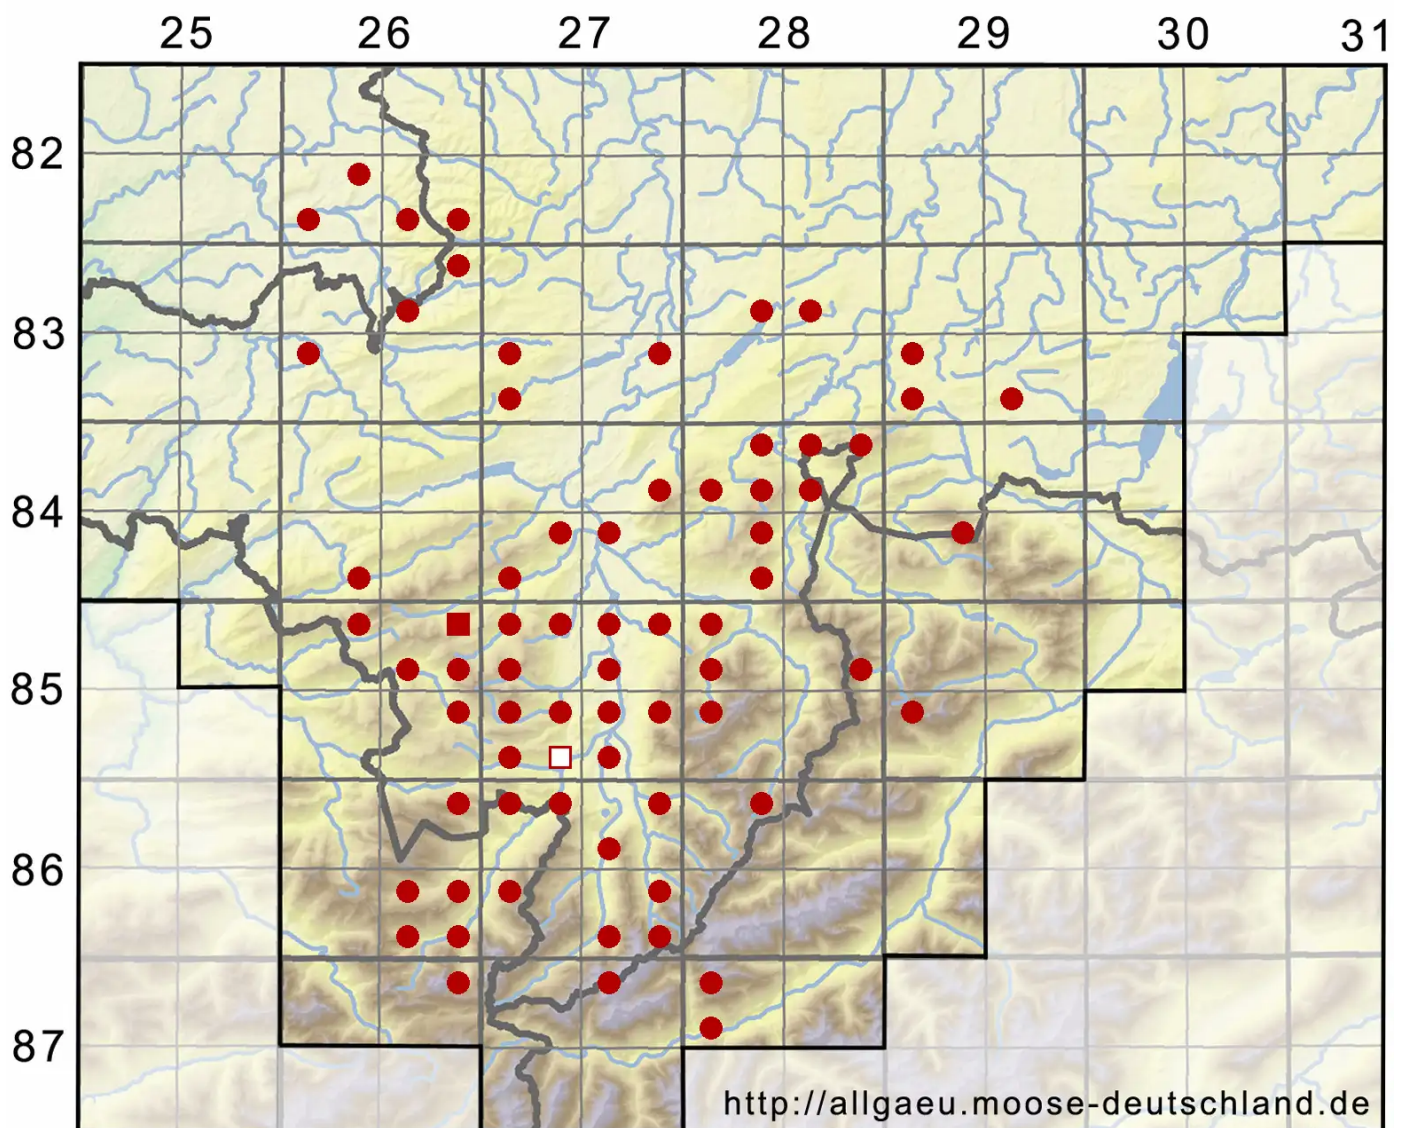

Atrichum undulatum (Hedw.) P.Beauv.

Großes Katharinenmoos, Gewelltblättriges Katharinenmoos

Legende:

- Symbole:**
- Ausgefülltes Symbol:
Zeitraum von 1980 bis heute (Aktuelle Angabe)
 - Leeres Symbol:
Zeitraum vor 1980 (Altangabe)
 - Quadrat: Herbarbeleg