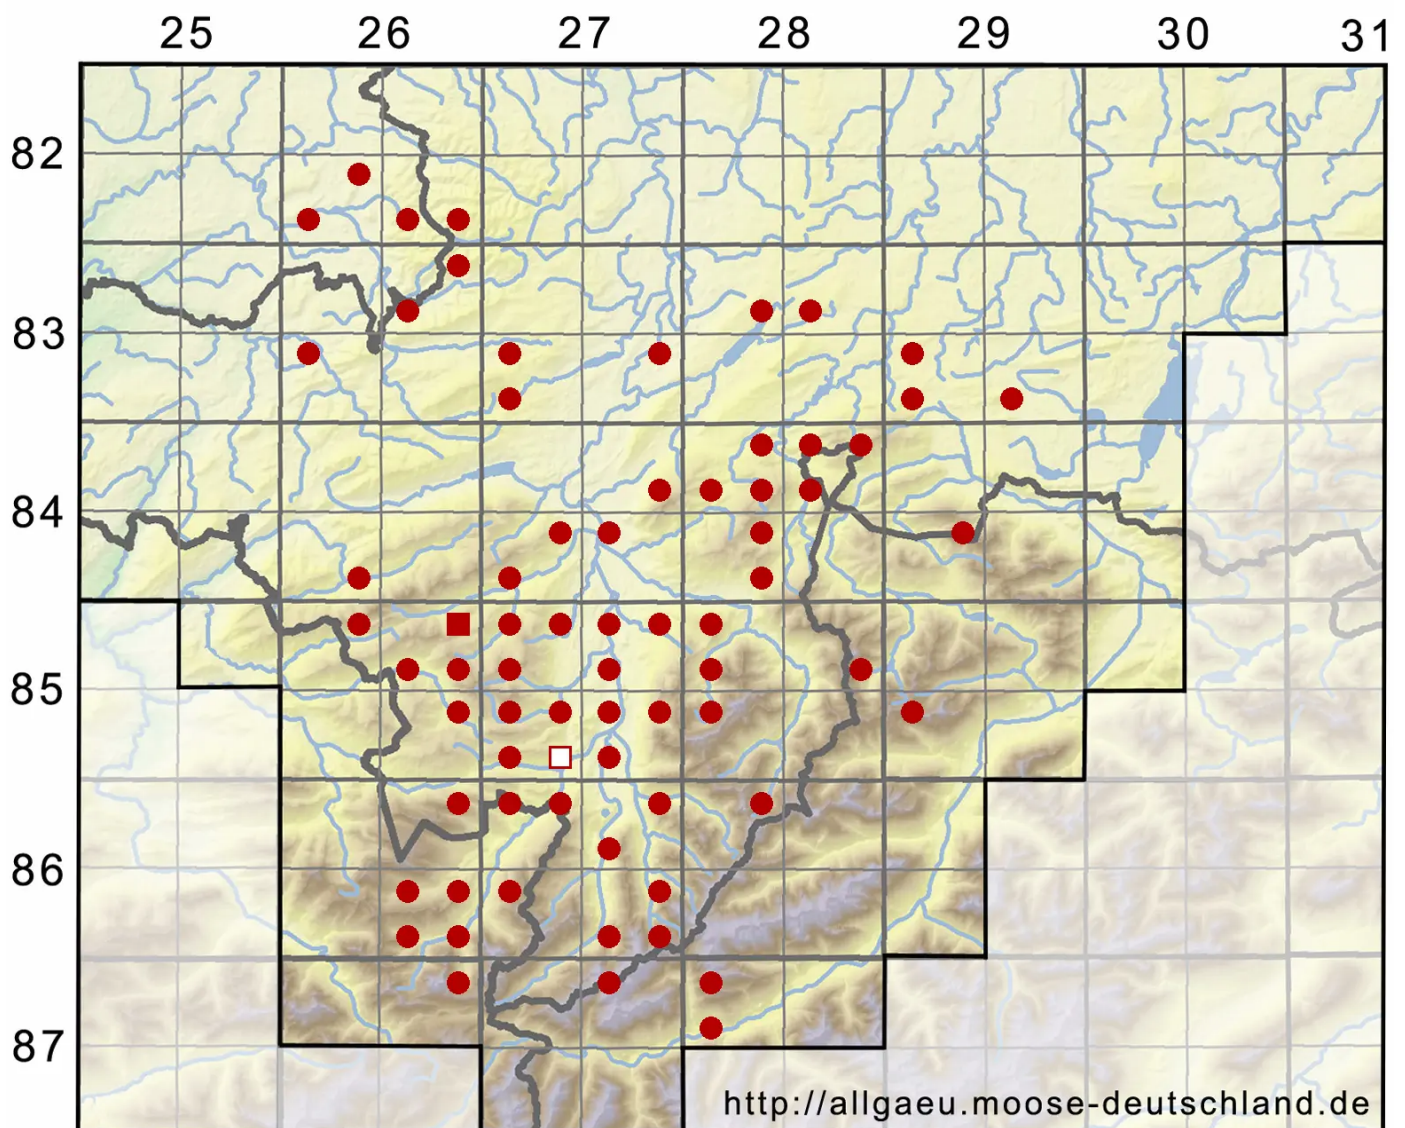

Atrichum undulatum (Hedw.) P.Beauv.

Großes Katharinenmoos, Gewelltblättriges Katharinenmoos

Legende:

- Symbole:**
- Ausgefülltes Symbol:
Zeitraum von 1980 bis heute (Aktuelle Angabe)
 - Leeres Symbol:
Zeitraum vor 1980 (Altangabe)
 - Quadrat: Herbarbeleg