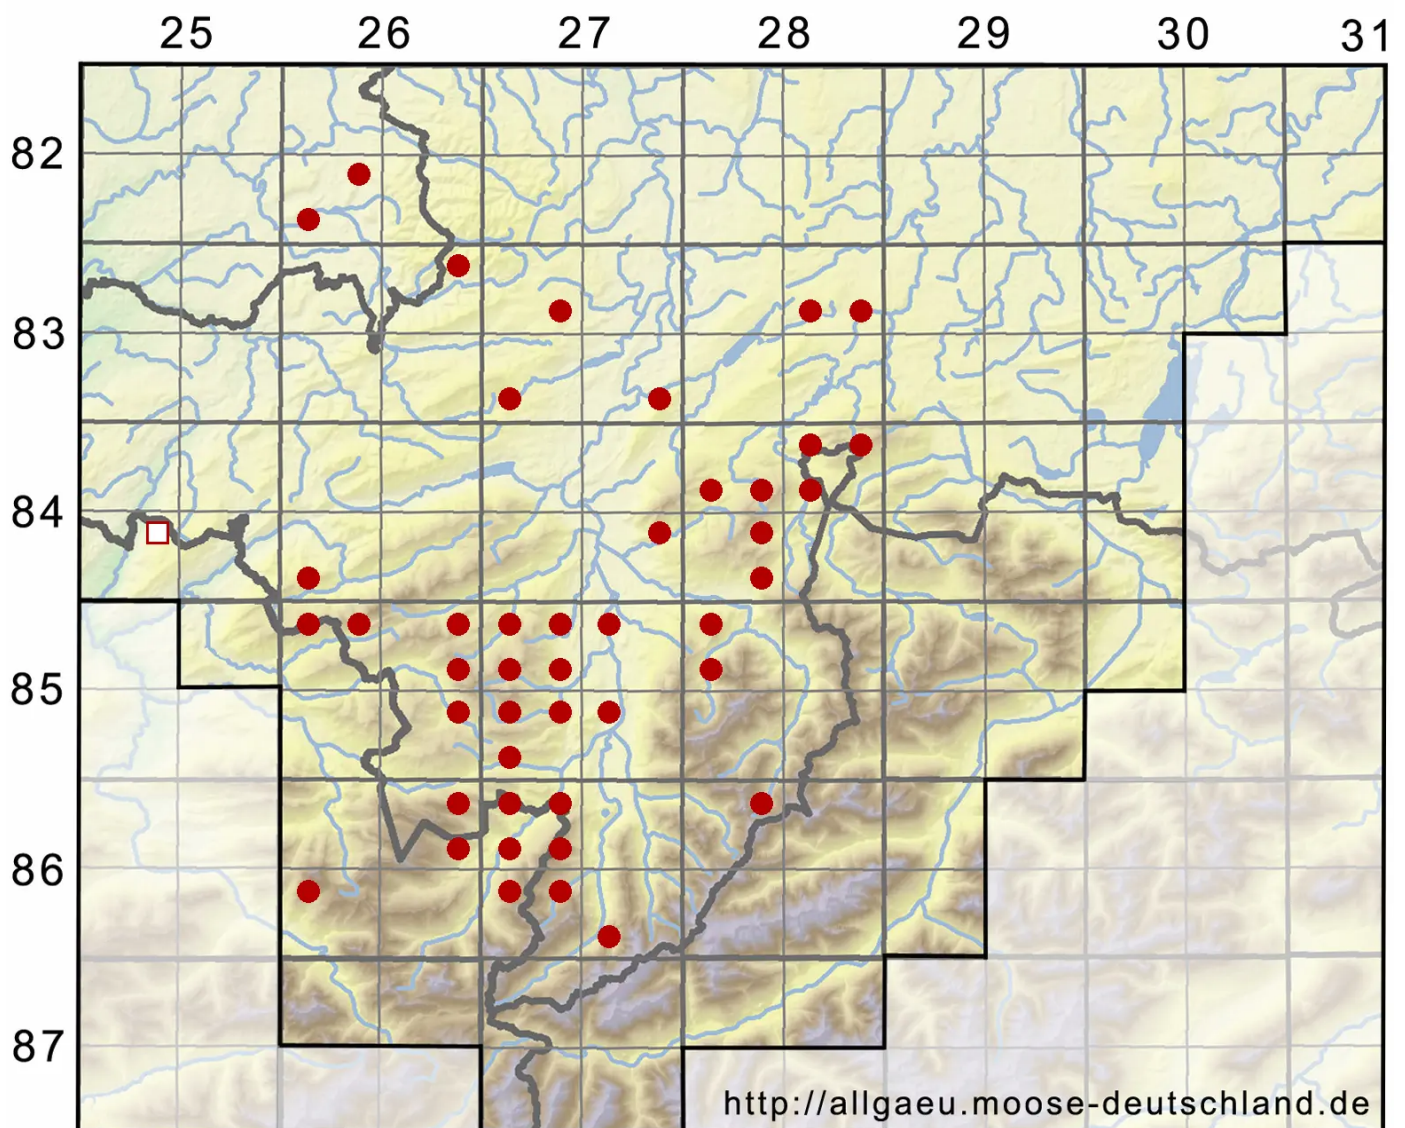

Polytrichum commune Hedw.

Gemeines Widertonmoos, Goldenes Frauenhaarmoos

Legende:

Symbole:

Ausgefülltes Symbol:
Zeitraum von 1980 bis heute (Aktuelle Angabe)

Leeres Symbol:
Zeitraum vor 1980 (Altangabe)

Quadrat: Herbarbeleg