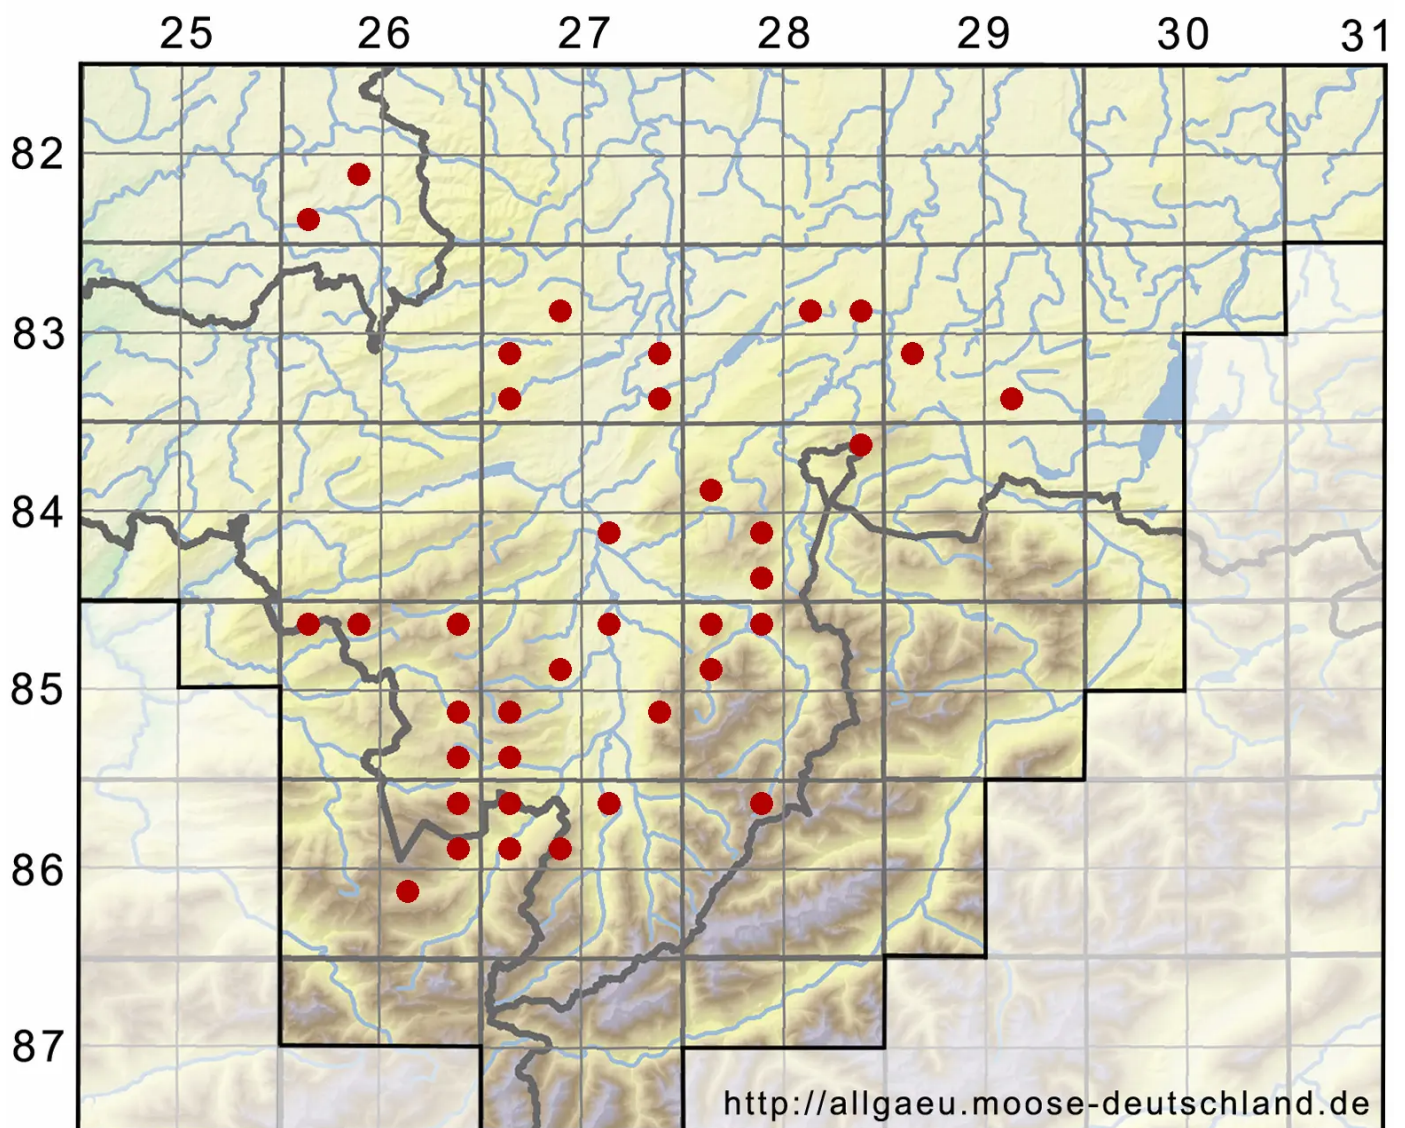

Polytrichum strictum Menzies ex Brid.

Moor-Frauenhaarmoos, Moor-Widertonmoos

Legende:

Symbole:

Ausgefülltes Symbol:
Zeitraum von 1980 bis heute (Aktuelle Angabe)

Leeres Symbol:
Zeitraum vor 1980 (Altangabe)

Quadrat: Herbarbeleg