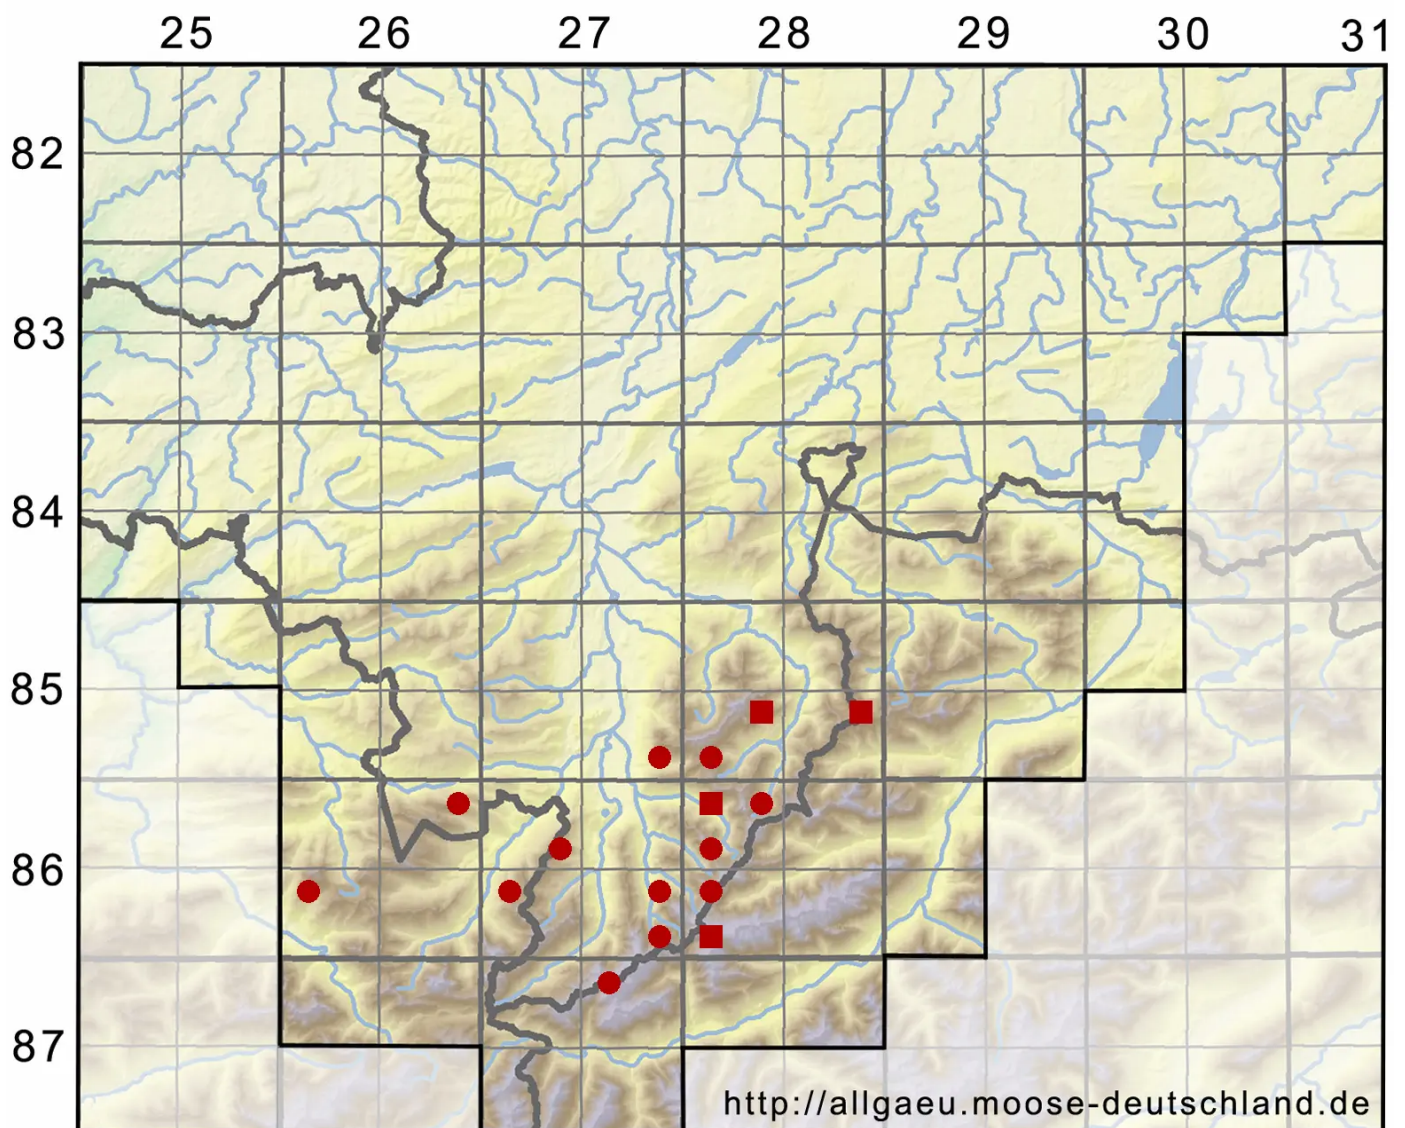

Polytrichastrum sexangulare (Brid.) G.L.Sm.

Norwegisches Haarmützenmoos, Schneetälchen-Neuwidertonmoos

Legende:

- Symbole:**
- Ausgefülltes Symbol:
Zeitraum von 1980 bis heute (Aktuelle Angabe)
 - Leeres Symbol:
Zeitraum vor 1980 (Altangabe)
 - Quadrat: Herbarbeleg