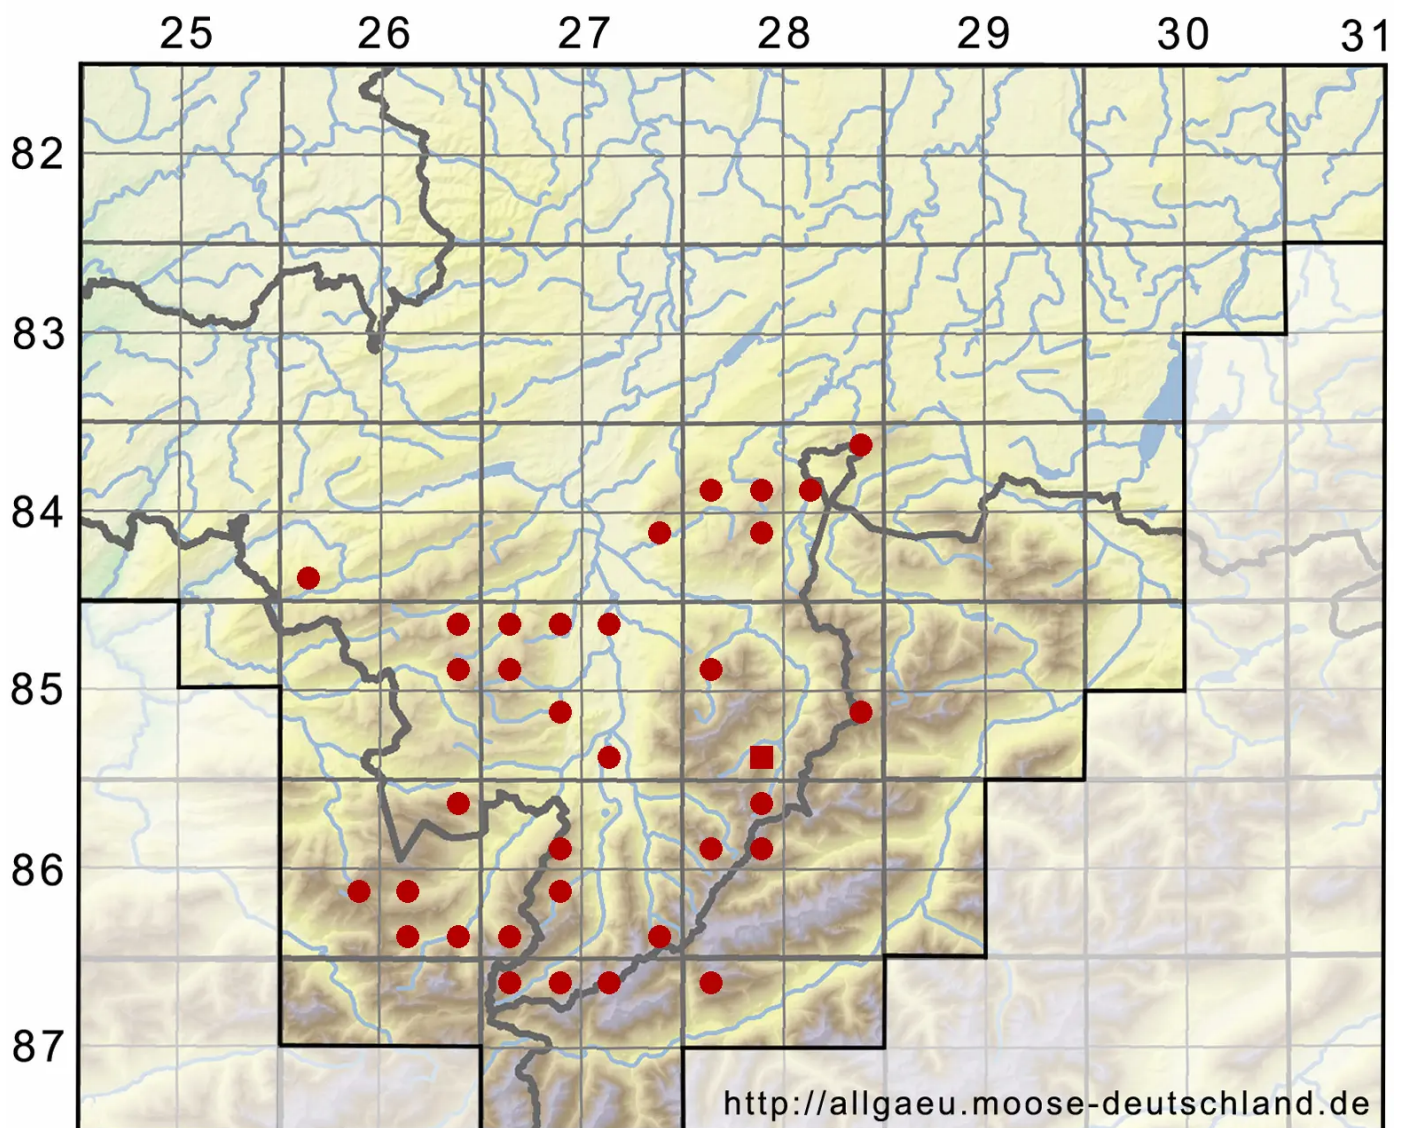

Polytrichum piliferum Hedw.

Glashaar-Frauenhaarmoos, Glashaar-Widertonmoos

Legende:

- Symbole:**
- Ausgefülltes Symbol:
Zeitraum von 1980 bis heute (Aktuelle Angabe)
 - Leeres Symbol:
Zeitraum vor 1980 (Altangabe)
 - Quadrat: Herbarbeleg