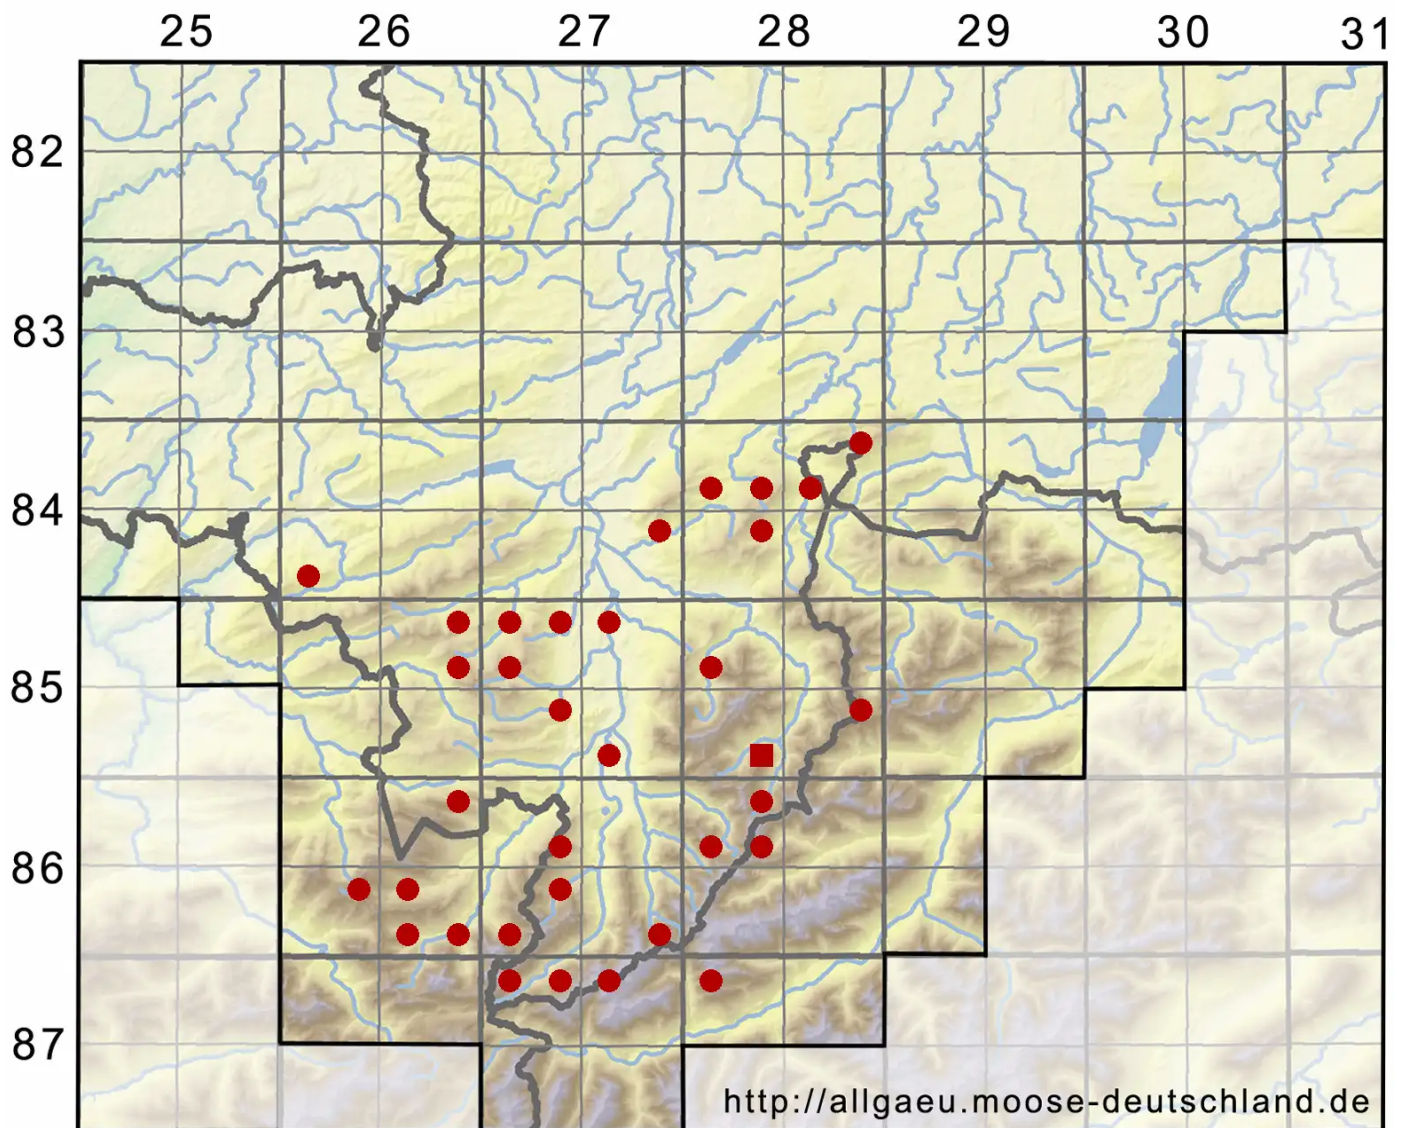

Polytrichum piliferum Hedw.

Glashaar-Frauenhaarmoos, Glashaar-Widertonmoos

Legende:

Symbole:

Ausgefülltes Symbol:
Zeitraum von 1980 bis heute (Aktuelle Angabe)

Leeres Symbol:
Zeitraum vor 1980 (Altangabe)

Quadrat: Herbarbeleg