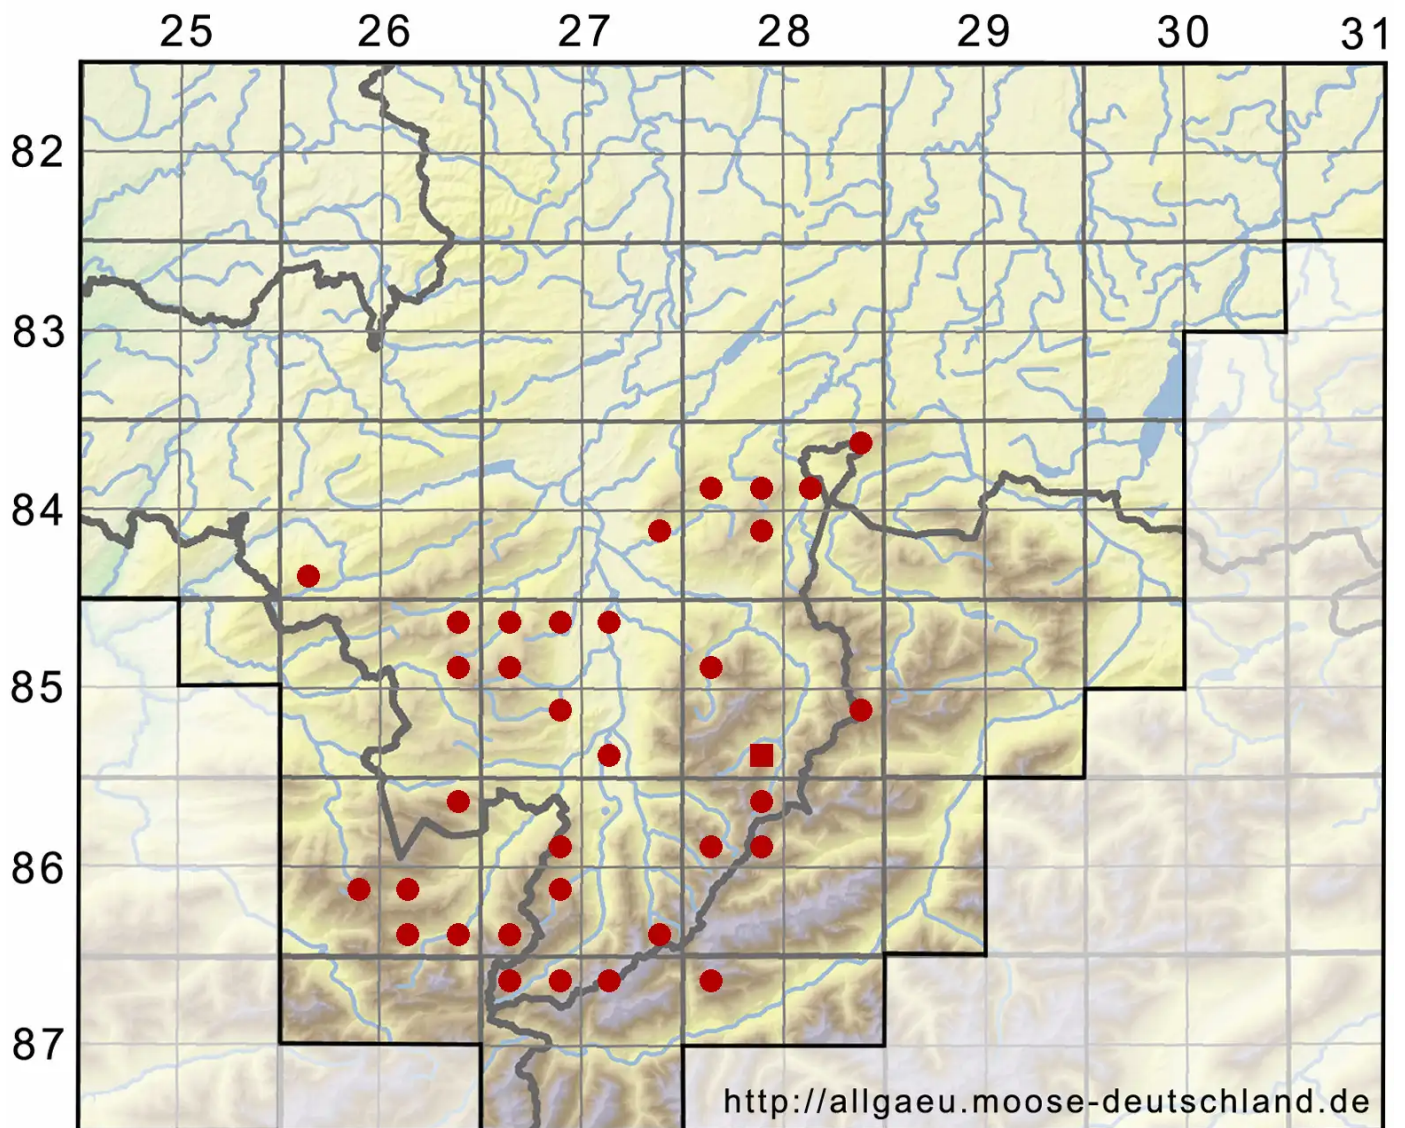

# Polytrichum piliferum Hedw.

Glashaar-Frauenhaarmoos, Glashaar-Widertonmoos

Legende:

**Symbole:**

Ausgefülltes Symbol:  
Zeitraum von 1980 bis heute (Aktuelle Angabe)

Leeres Symbol:  
Zeitraum vor 1980 (Altangabe)

Quadrat: Herbarbeleg