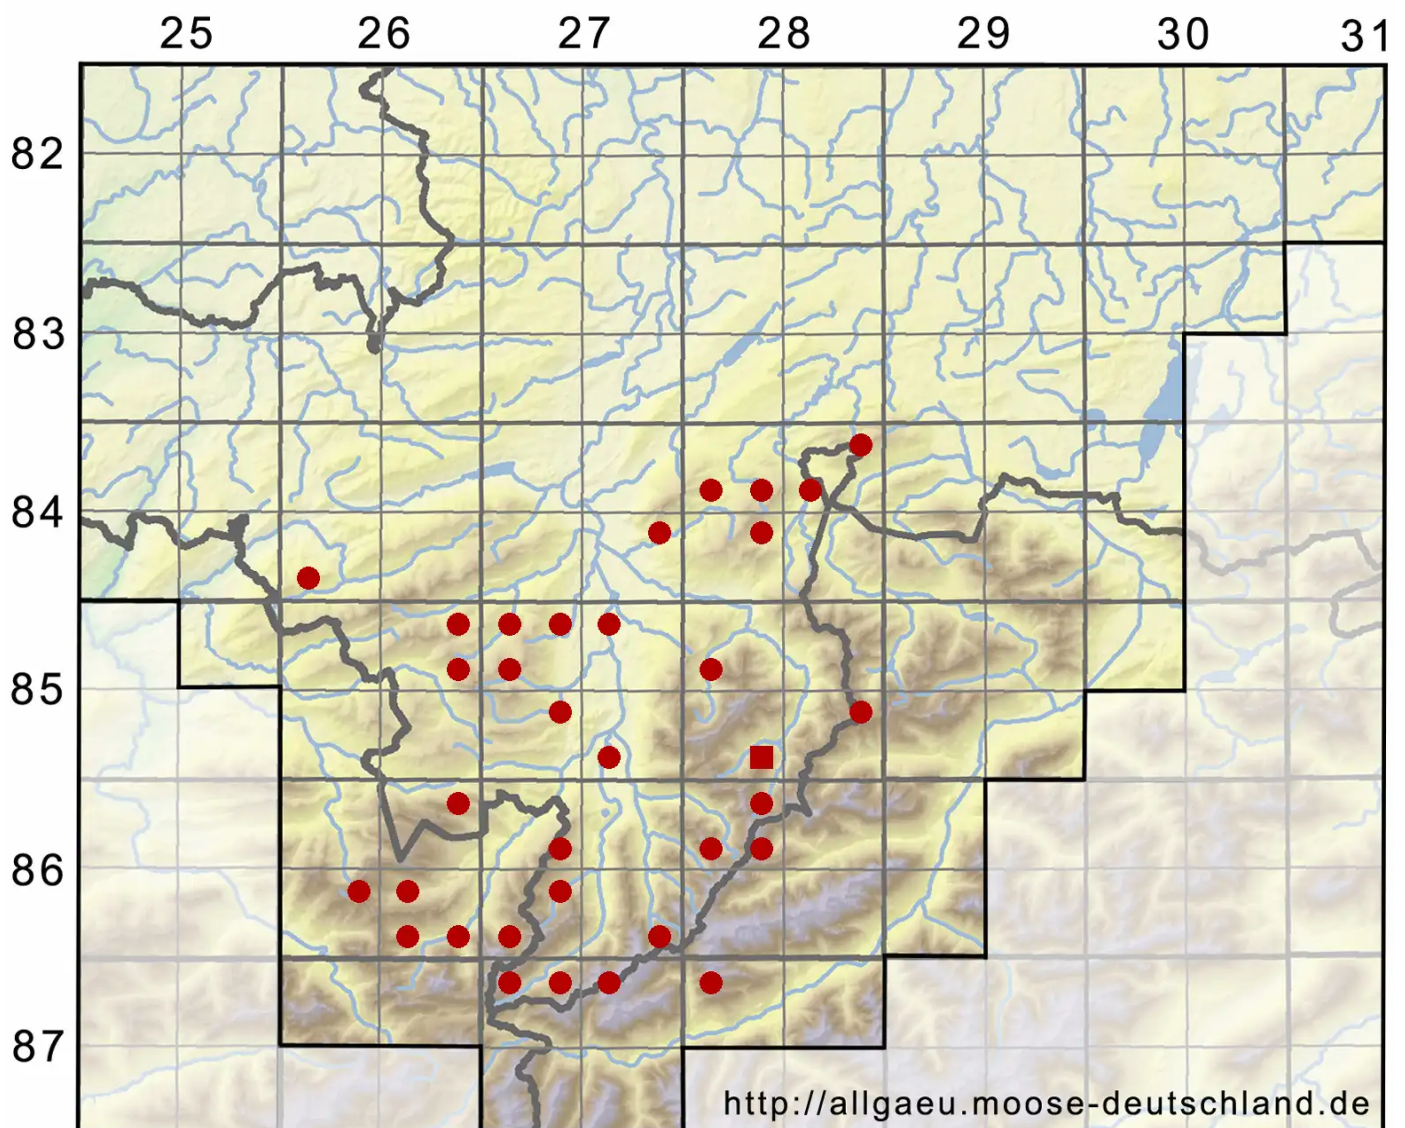

Polytrichum piliferum Hedw.

Glashaar-Frauenhaarmoos, Glashaar-Widertonmoos

Legende:

- Symbole:**
- Ausgefülltes Symbol:
Zeitraum von 1980 bis heute (Aktuelle Angabe)
 - Leeres Symbol:
Zeitraum vor 1980 (Altangabe)
 - Quadrat: Herbarbeleg