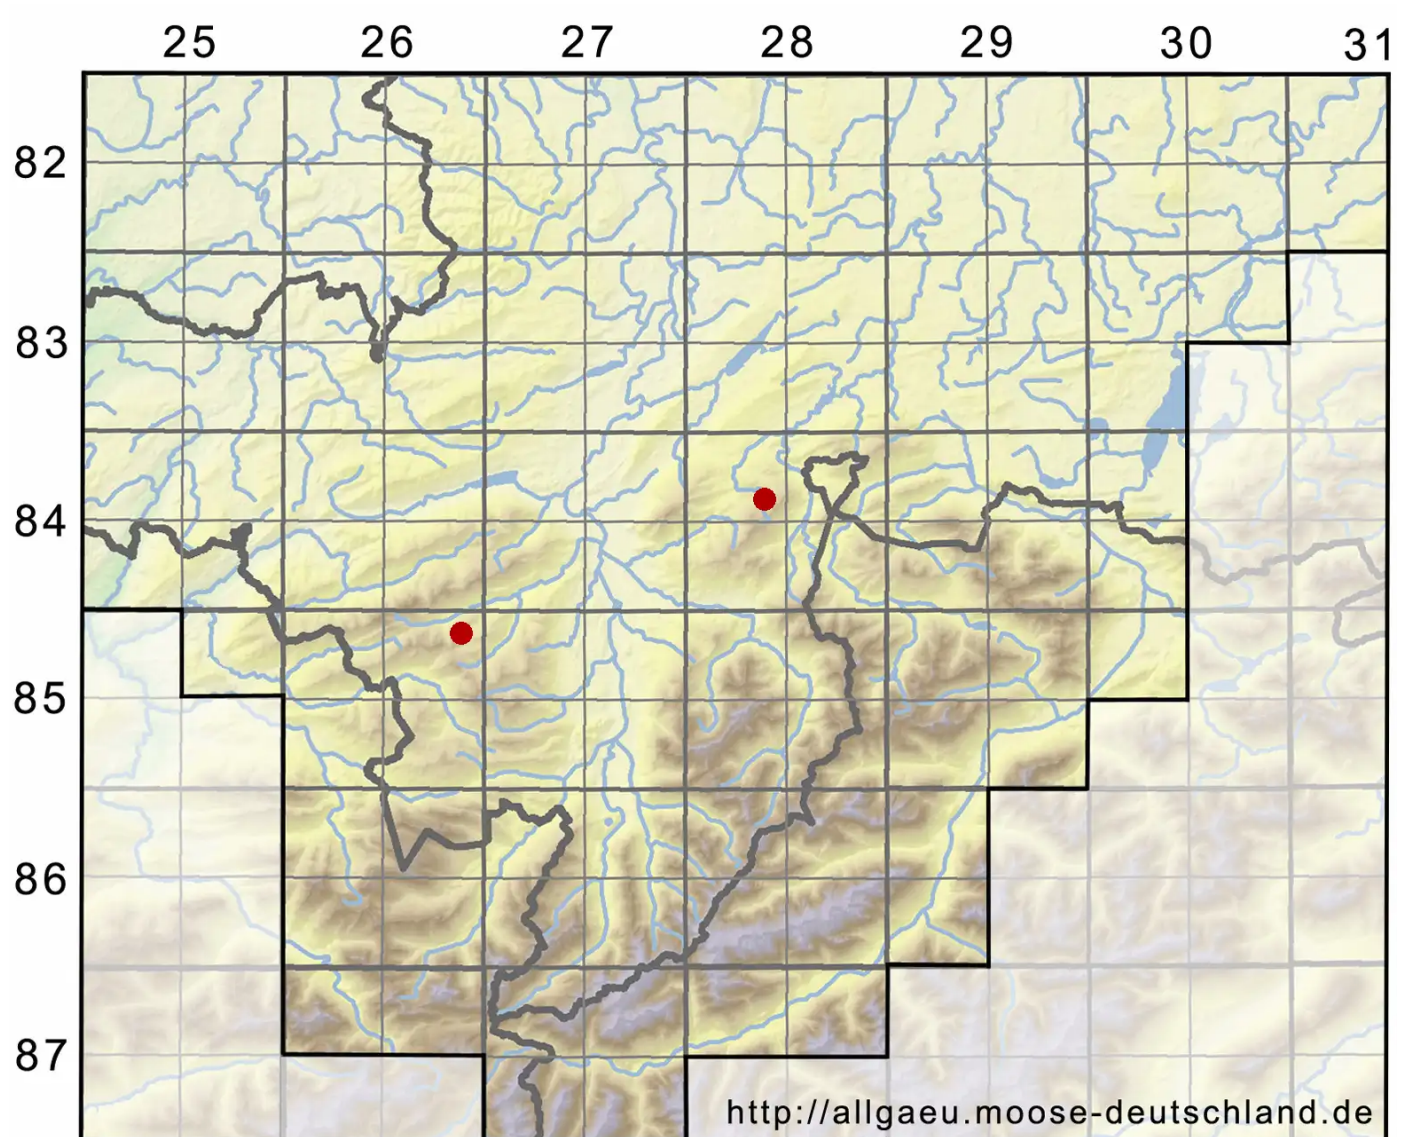

# Polytrichum commune var. perigoniale (Michx.) Hampe

Veränderliches Goldenes Frauenhaarmoos

Legende:

**Symbole:**

Ausgefülltes Symbol:  
Zeitraum von 1980 bis heute (Aktuelle Angabe)

Leeres Symbol:  
Zeitraum vor 1980 (Altangabe)

Quadrat: Herbarbeleg