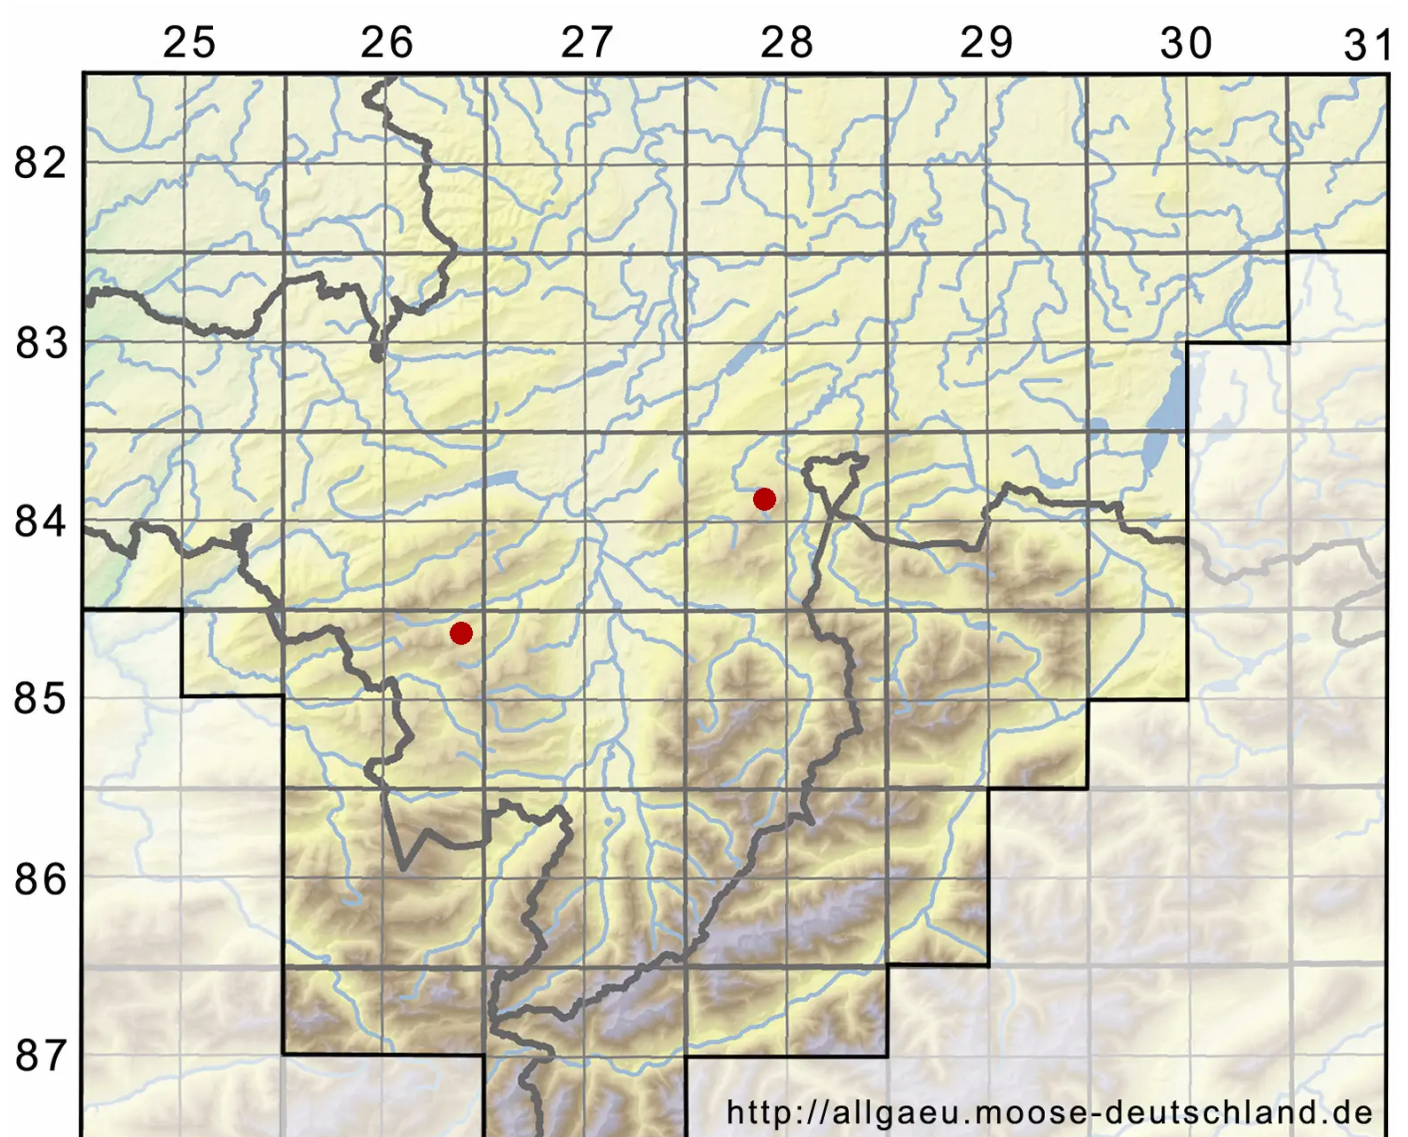

Polytrichum commune var. perigoniale (Michx.) Hampe

Veränderliches Goldenes Frauenhaarmoos

Legende:

Symbole:

Ausgefülltes Symbol:
Zeitraum von 1980 bis heute (Aktuelle Angabe)

Leeres Symbol:
Zeitraum vor 1980 (Altangabe)

Quadrat: Herbarbeleg