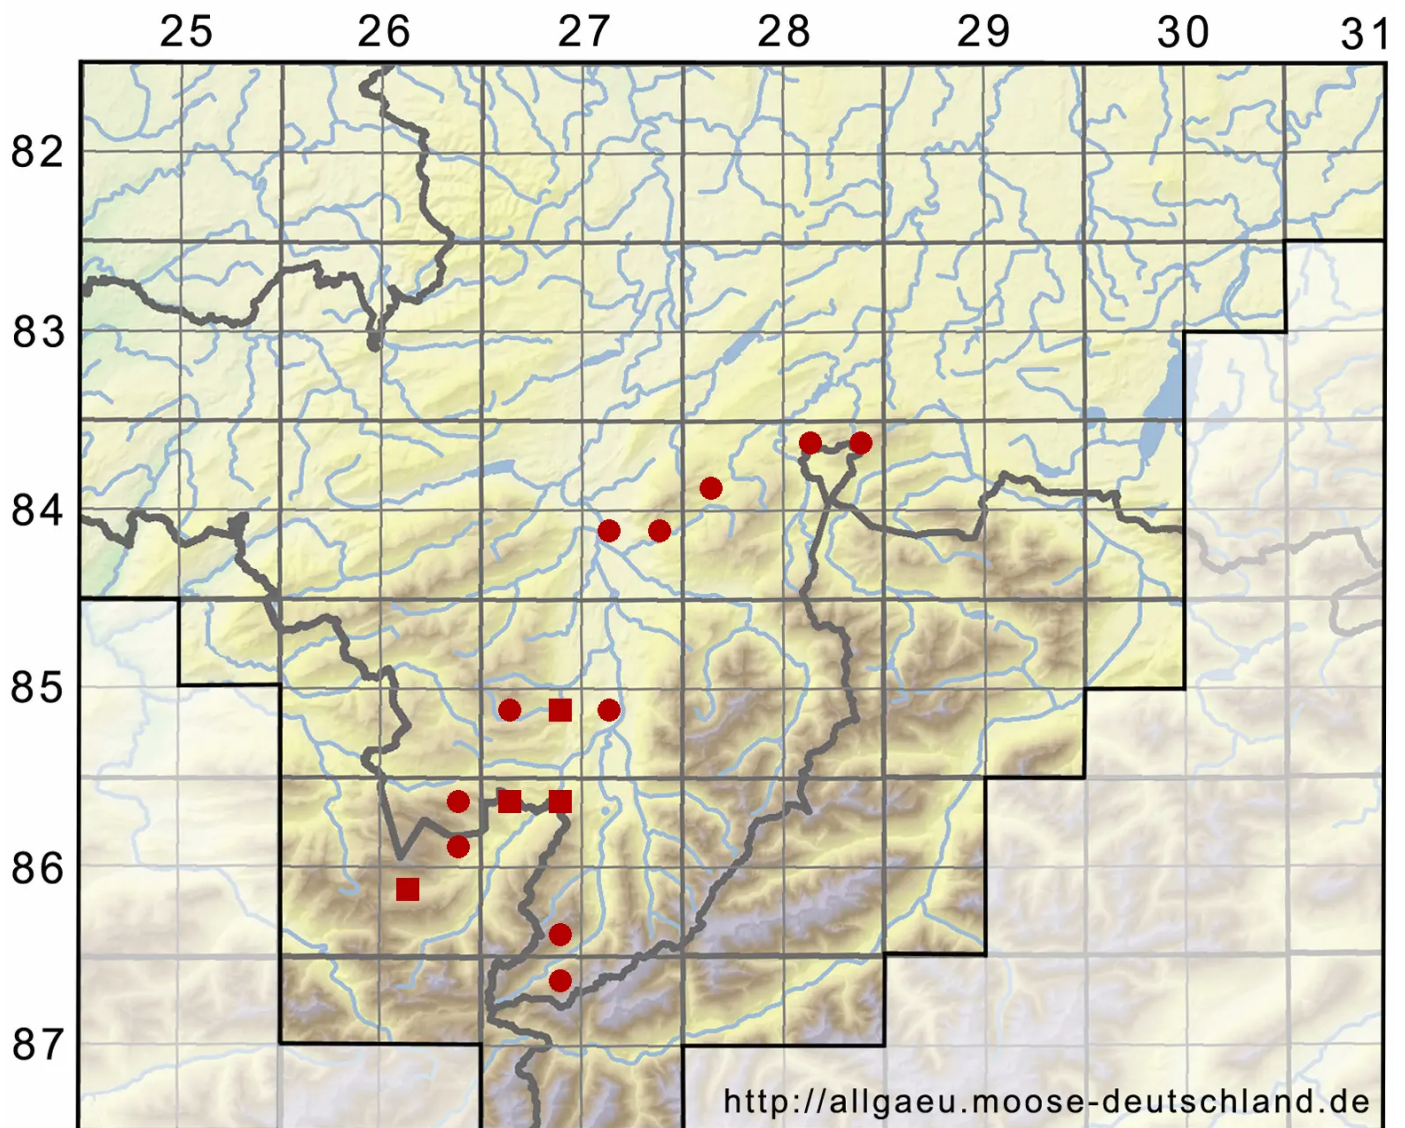

Polytrichum pallidisetum Funck

Blasstieliges Haarmützenmoos

Legende:

- Symbole:**
- Ausgefülltes Symbol:
Zeitraum von 1980 bis heute (Aktuelle Angabe)
 - Leeres Symbol:
Zeitraum vor 1980 (Altangabe)
 - Quadrat: Herbarbeleg