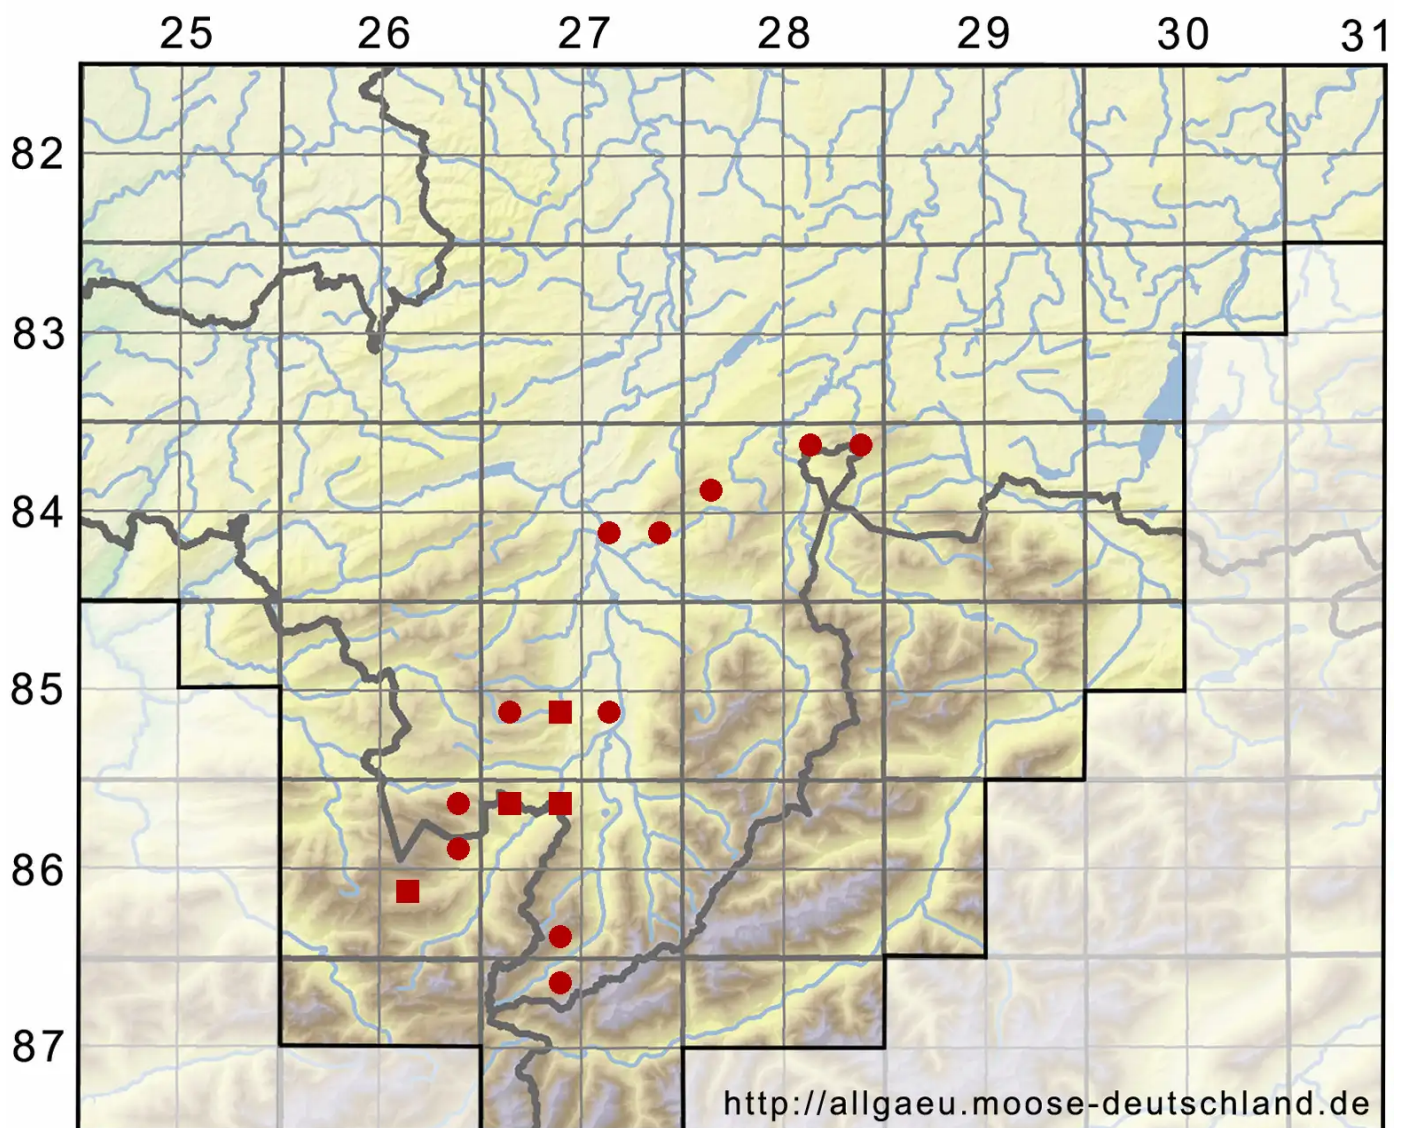

Polytrichum pallidisetum Funck

Blasstieliges Haarmützenmoos

Legende:

- Symbole:**
- Ausgefülltes Symbol:
Zeitraum von 1980 bis heute (Aktuelle Angabe)
 - Leeres Symbol:
Zeitraum vor 1980 (Altangabe)
 - Quadrat: Herbarbeleg