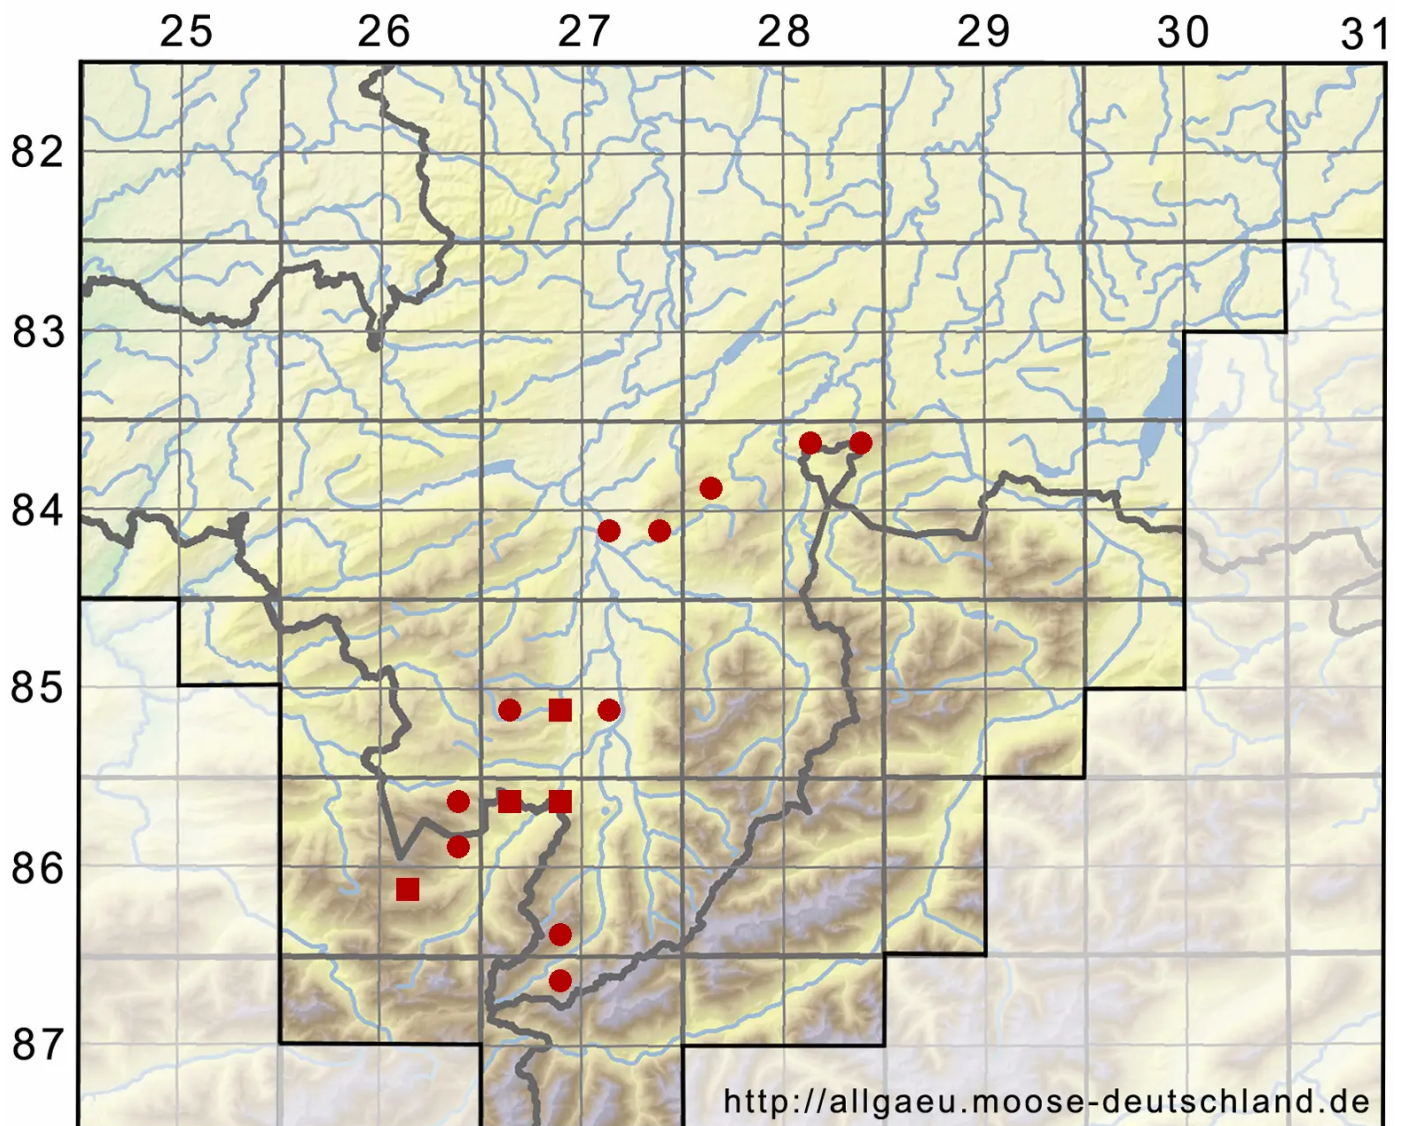

# Polytrichum pallidisetum Funck

Blasstieliges Haarmützenmoos

Legende:

**Symbole:**

Ausgefülltes Symbol:  
Zeitraum von 1980 bis heute (Aktuelle Angabe)

Leeres Symbol:  
Zeitraum vor 1980 (Altangabe)

Quadrat: Herbarbeleg