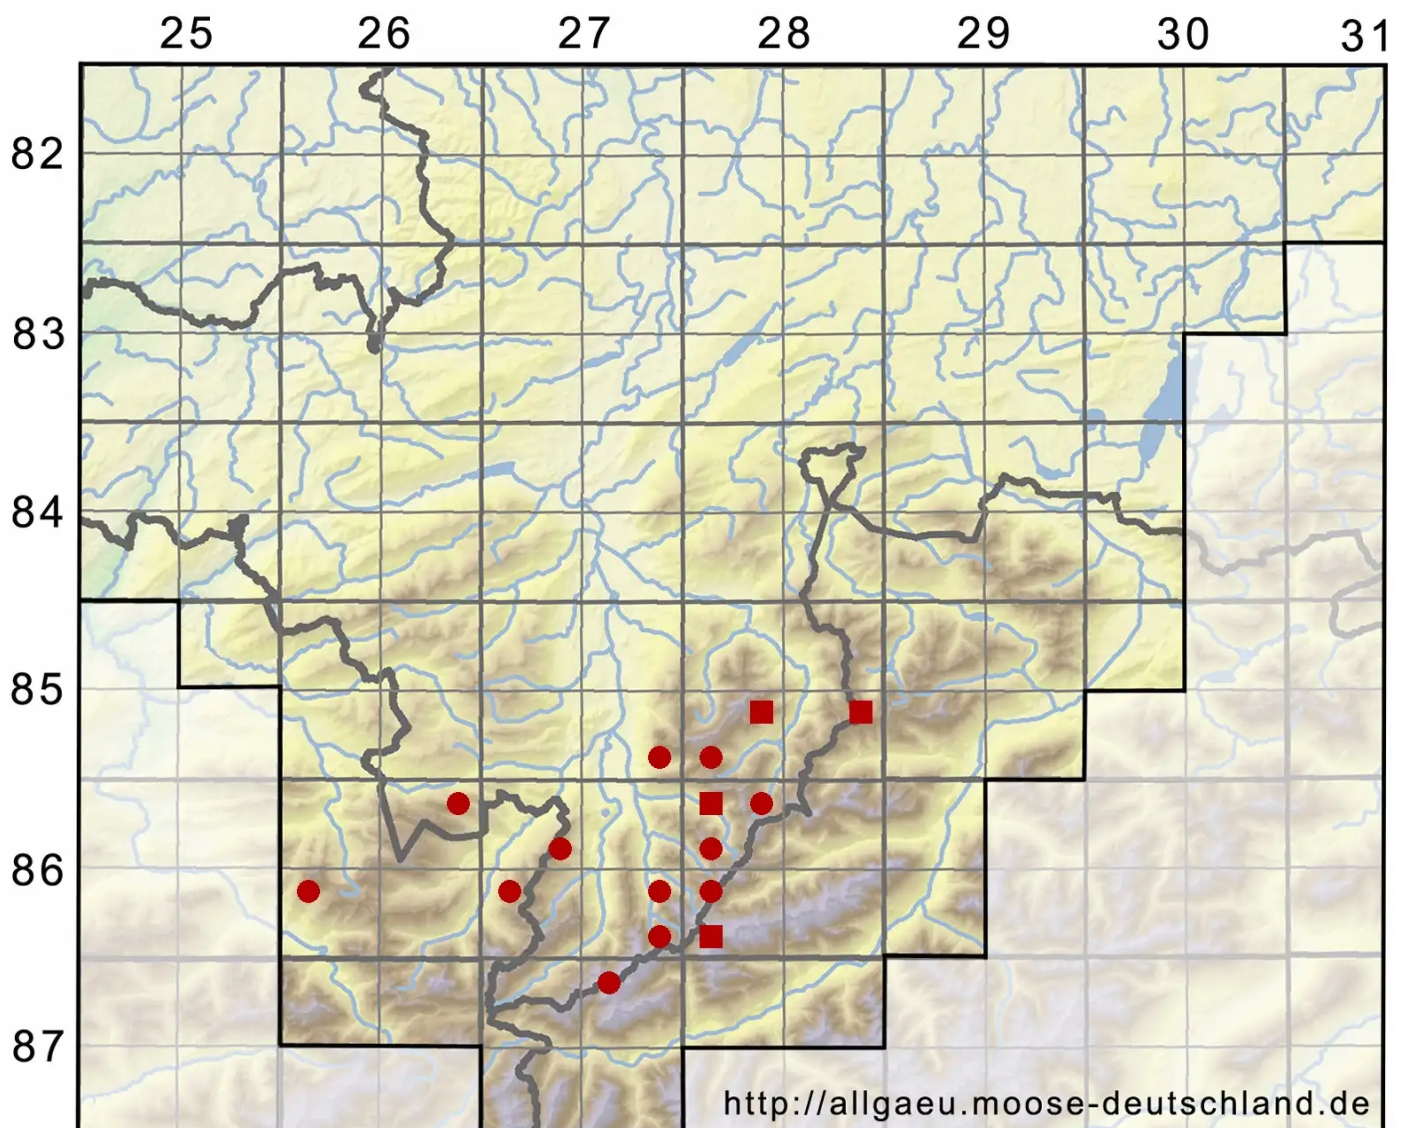

Polytrichastrum sexangulare (Brid.) G.L.Sm.

Norwegisches Haarmützenmoos, Schneetälchen-Neuwidertonmoos

Legende:

Symbole:
Ausgefülltes Symbol:
Zeitraum von 1980 bis heute (Aktuelle Angabe)
Leeres Symbol:
Zeitraum vor 1980 (Altangabe)
Quadrat: Herbarbeleg