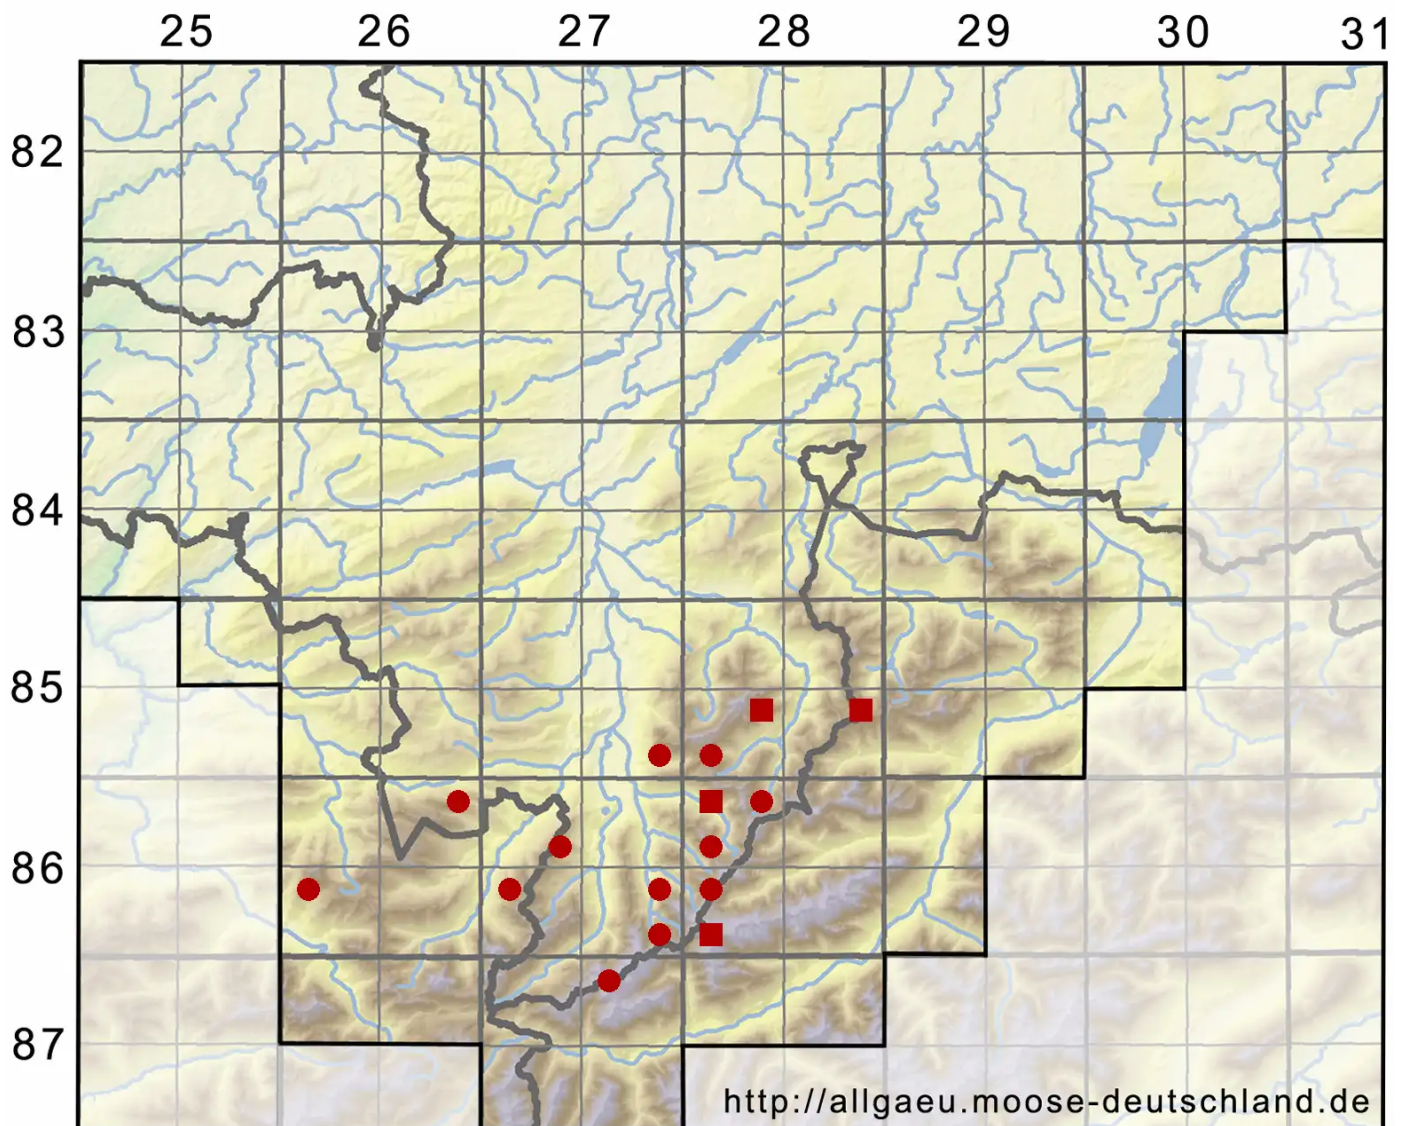

Polytrichastrum sexangulare (Brid.) G.L.Sm.

Norwegisches Haarmützenmoos, Schneetälchen-Neuwidertonmoos

Legende:

Symbole:
Ausgefülltes Symbol:
Zeitraum von 1980 bis heute (Aktuelle Angabe)
Leeres Symbol:
Zeitraum vor 1980 (Altangabe)
Quadrat: Herbarbeleg