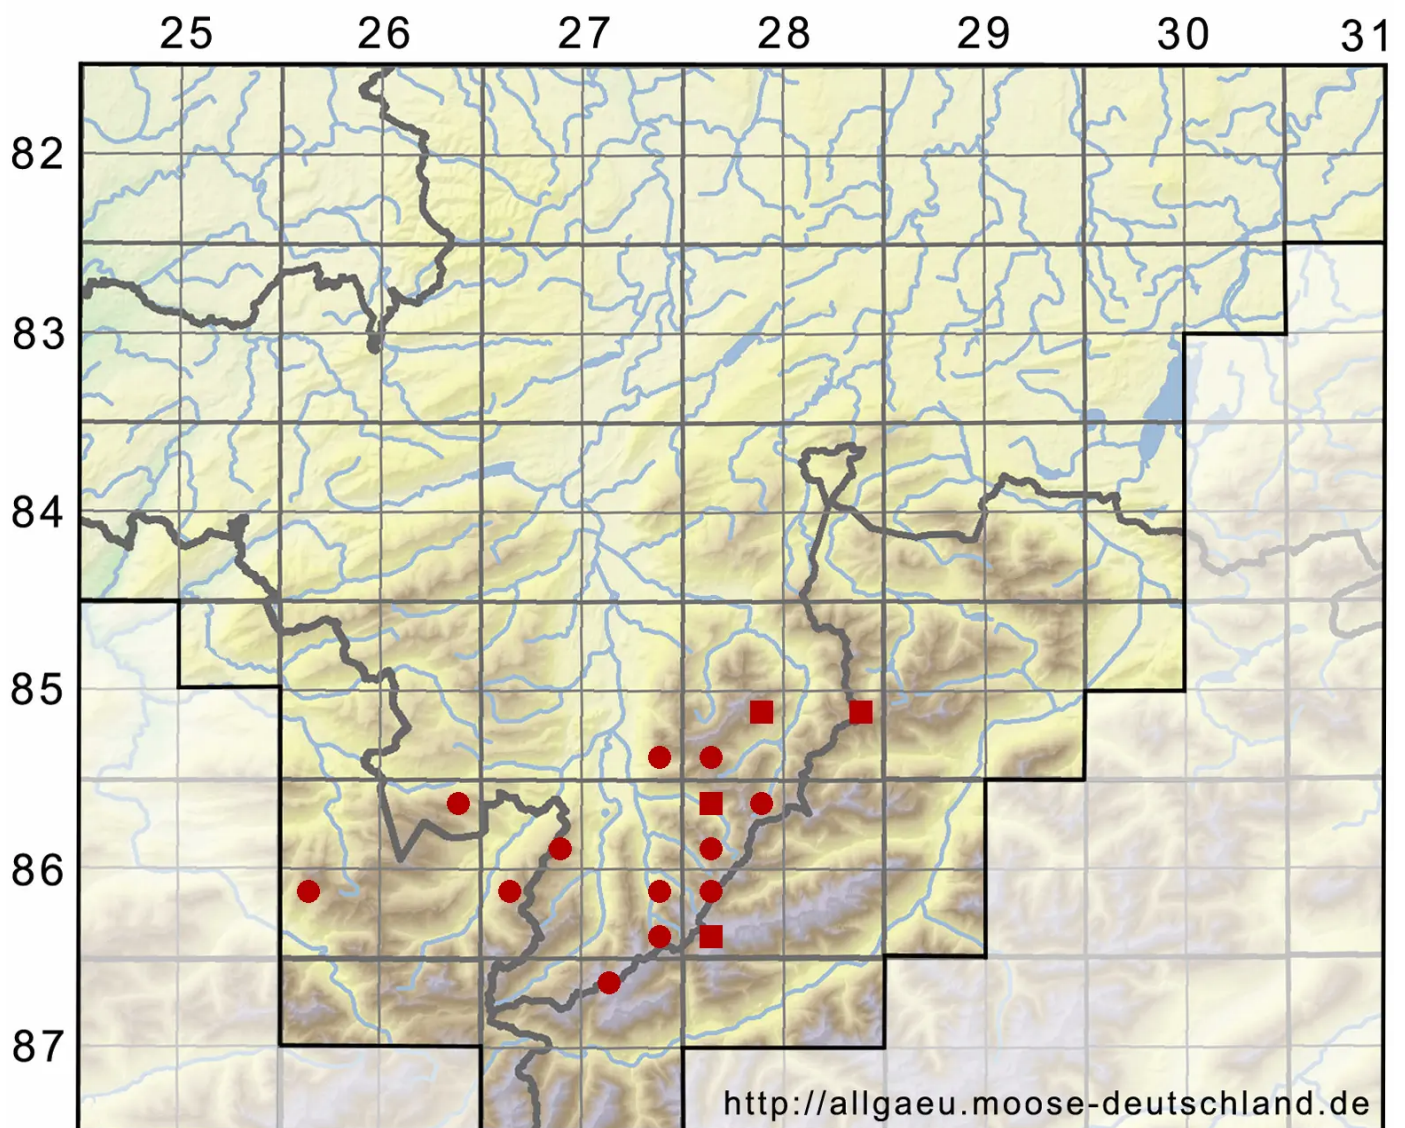

Polytrichastrum sexangulare (Brid.) G.L.Sm.

Norwegisches Haarmützenmoos, Schneetälchen-Neuwidertonmoos

Legende:

Symbole:
Ausgefülltes Symbol:
Zeitraum von 1980 bis heute (Aktuelle Angabe)
Leeres Symbol:
Zeitraum vor 1980 (Altangabe)
Quadrat: Herbarbeleg