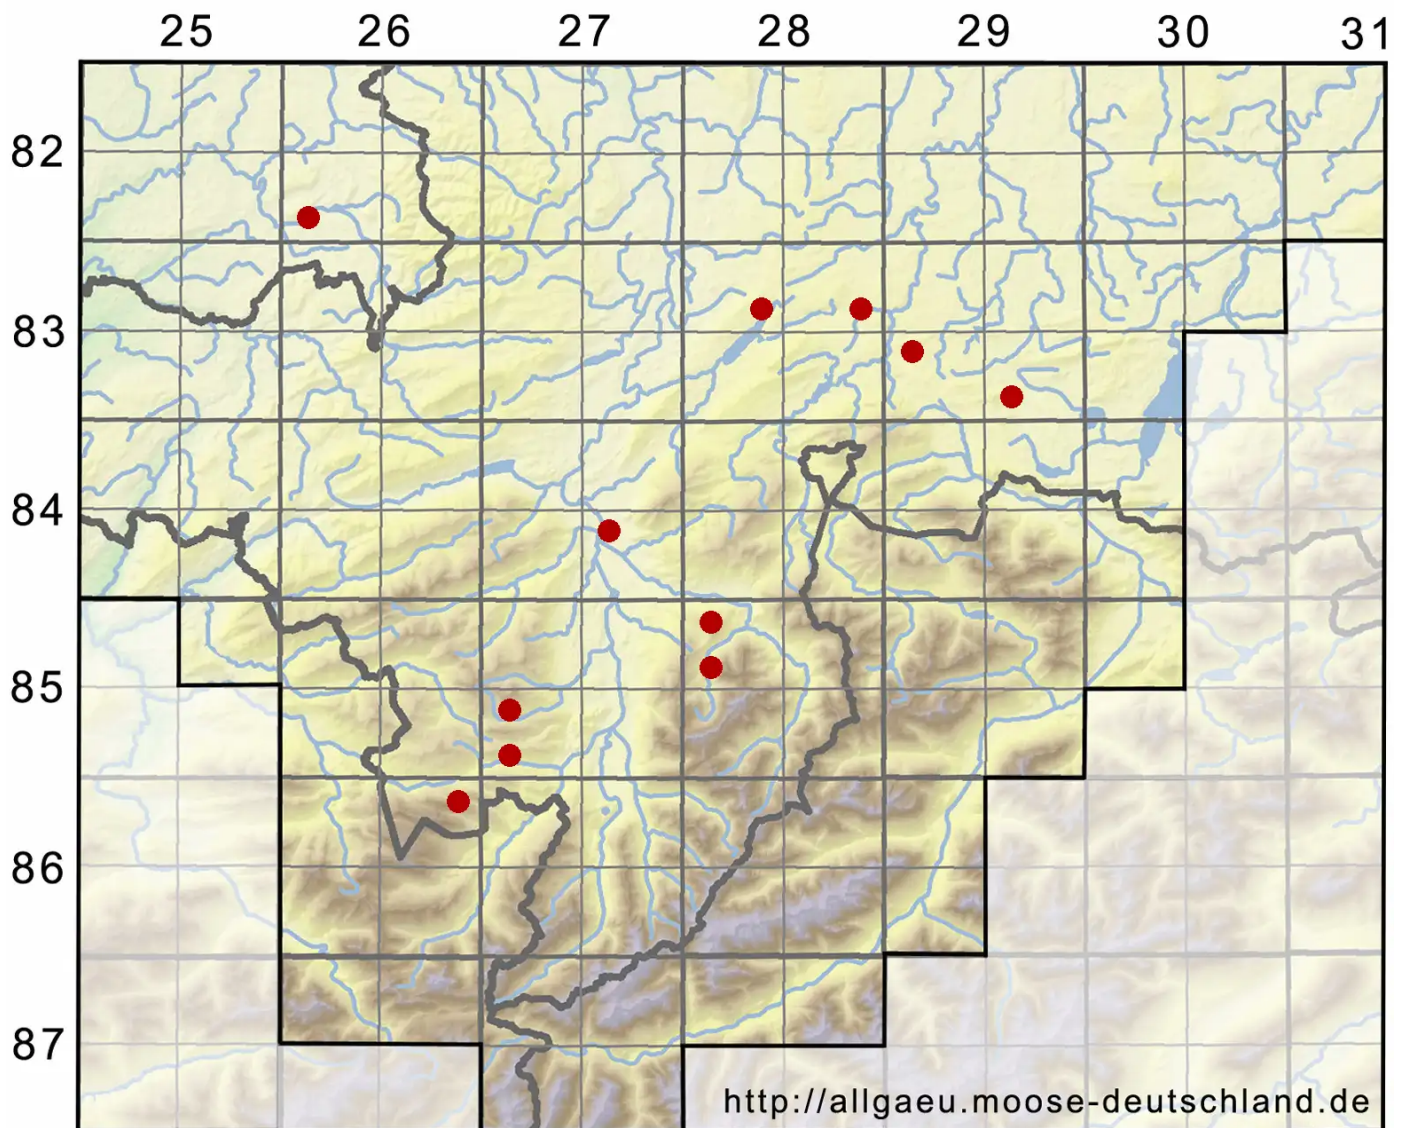

Polytrichum longisetum Sw. ex Brid.

Langstieliges Haarmützenmoos

Legende:

Symbole:
Ausgefülltes Symbol:
Zeitraum von 1980 bis heute (Aktuelle Angabe)
Leeres Symbol:
Zeitraum vor 1980 (Altangabe)
Quadrat: Herbarbeleg