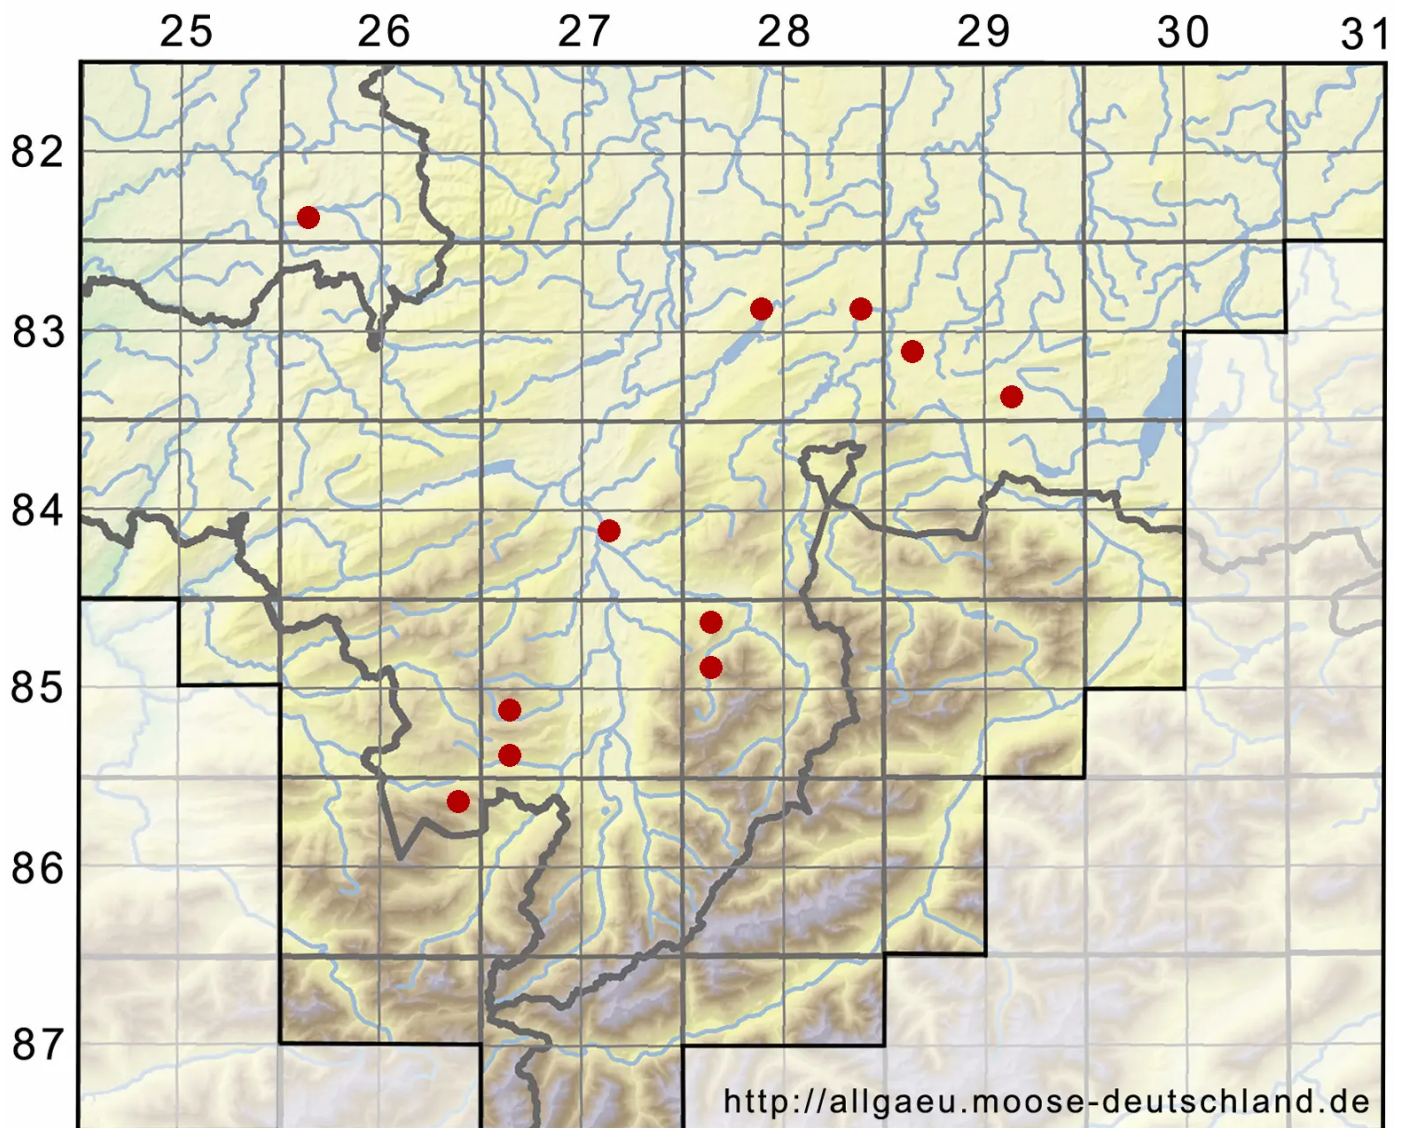

Polytrichum longisetum Sw. ex Brid.

Langstieliges Haarmützenmoos

Legende:

Symbole:

Ausgefülltes Symbol:
Zeitraum von 1980 bis heute (Aktuelle Angabe)

Leeres Symbol:
Zeitraum vor 1980 (Altangabe)

Quadrat: Herbarbeleg