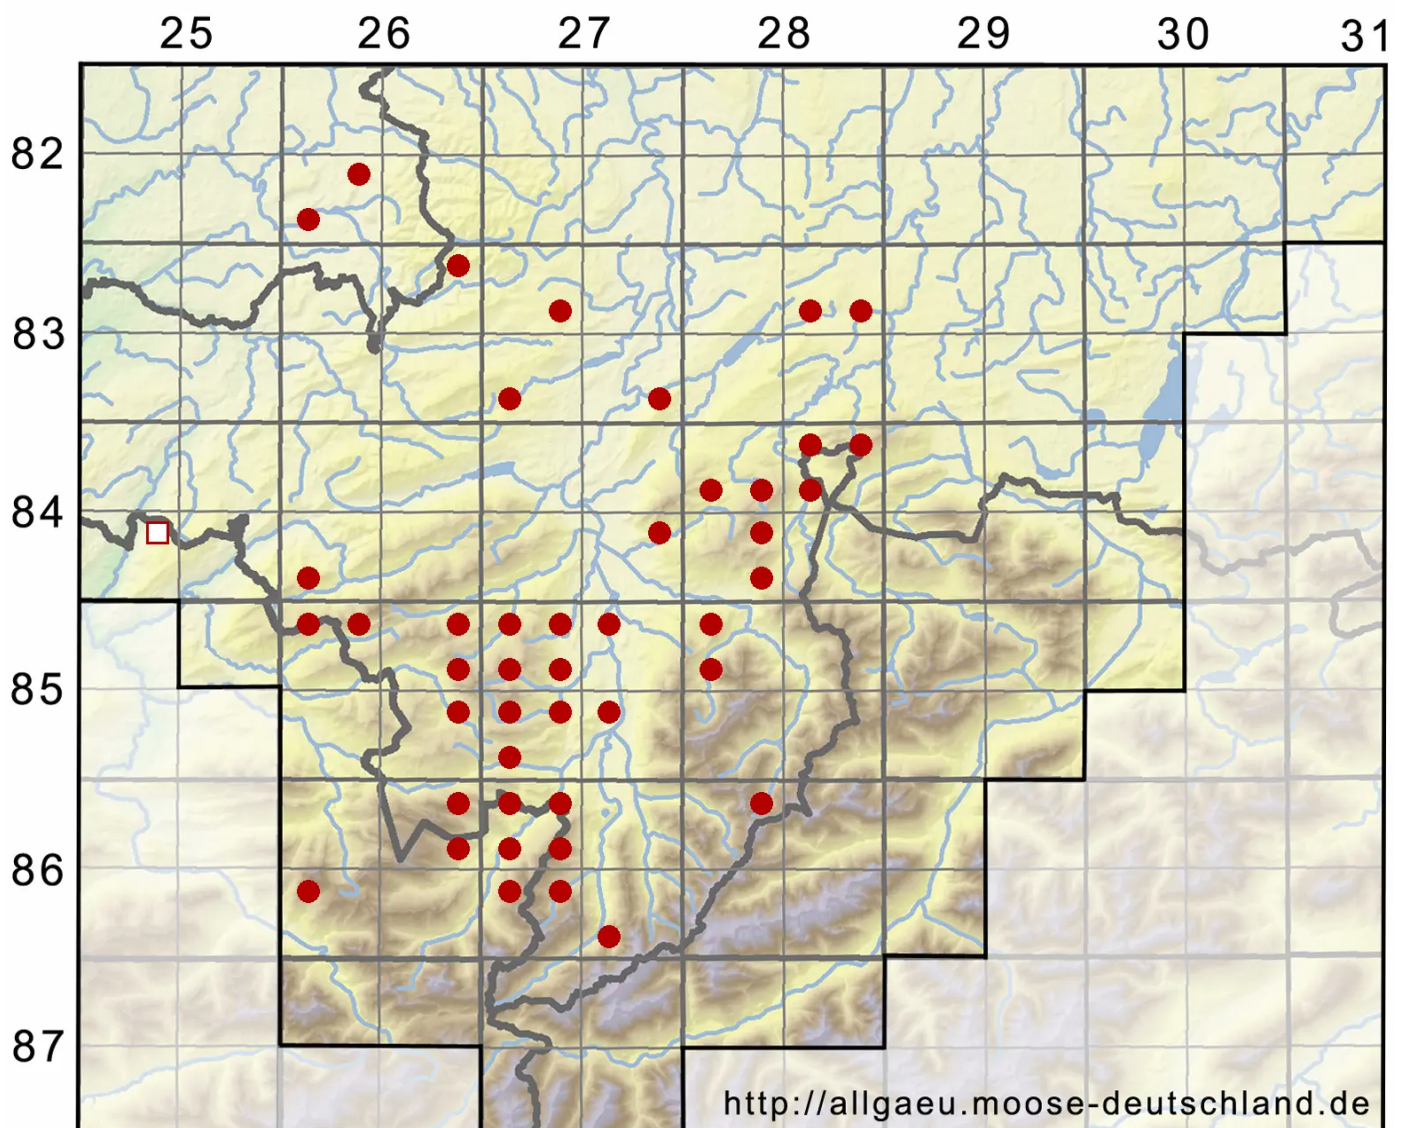

# Polytrichum commune Hedw.

Gemeines Widertonmoos, Goldenes Frauenhaarmoos

Legende:

**Symbole:**

Ausgefülltes Symbol:  
Zeitraum von 1980 bis heute (Aktuelle Angabe)

Leeres Symbol:  
Zeitraum vor 1980 (Altangabe)

Quadrat: Herbarbeleg