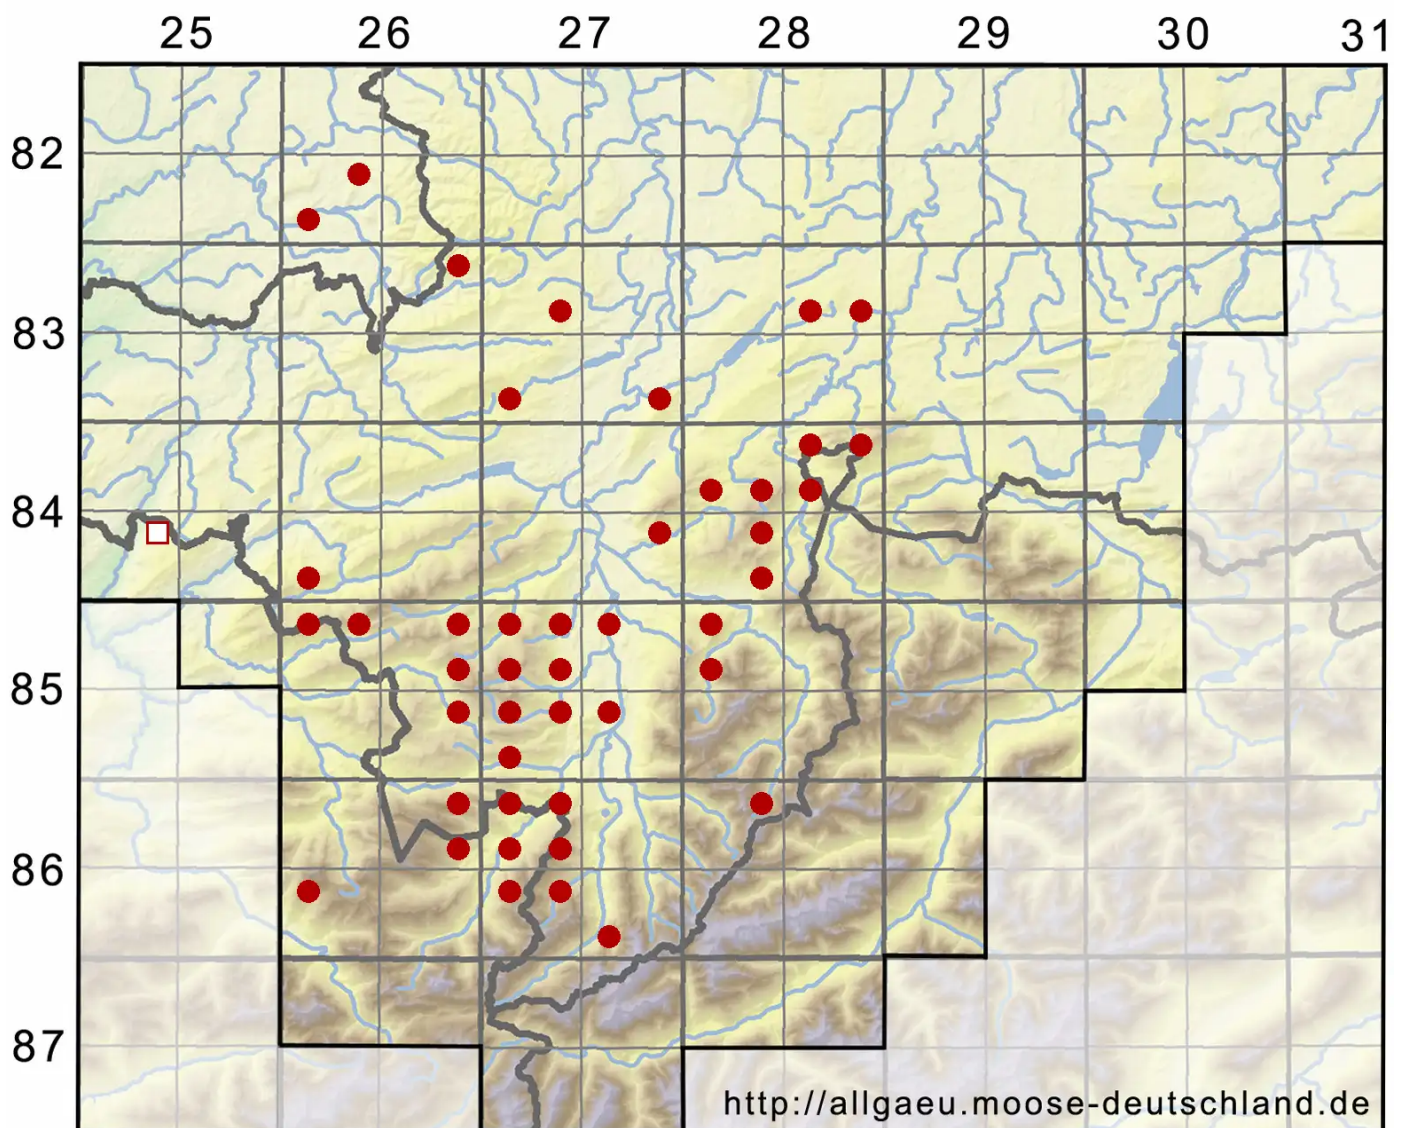

Polytrichum commune Hedw.

Gemeines Widertonmoos, Goldenes Frauenhaarmoos

Legende:

Symbole:

Ausgefülltes Symbol:
Zeitraum von 1980 bis heute (Aktuelle Angabe)

Leeres Symbol:
Zeitraum vor 1980 (Altangabe)

Quadrat: Herbarbeleg