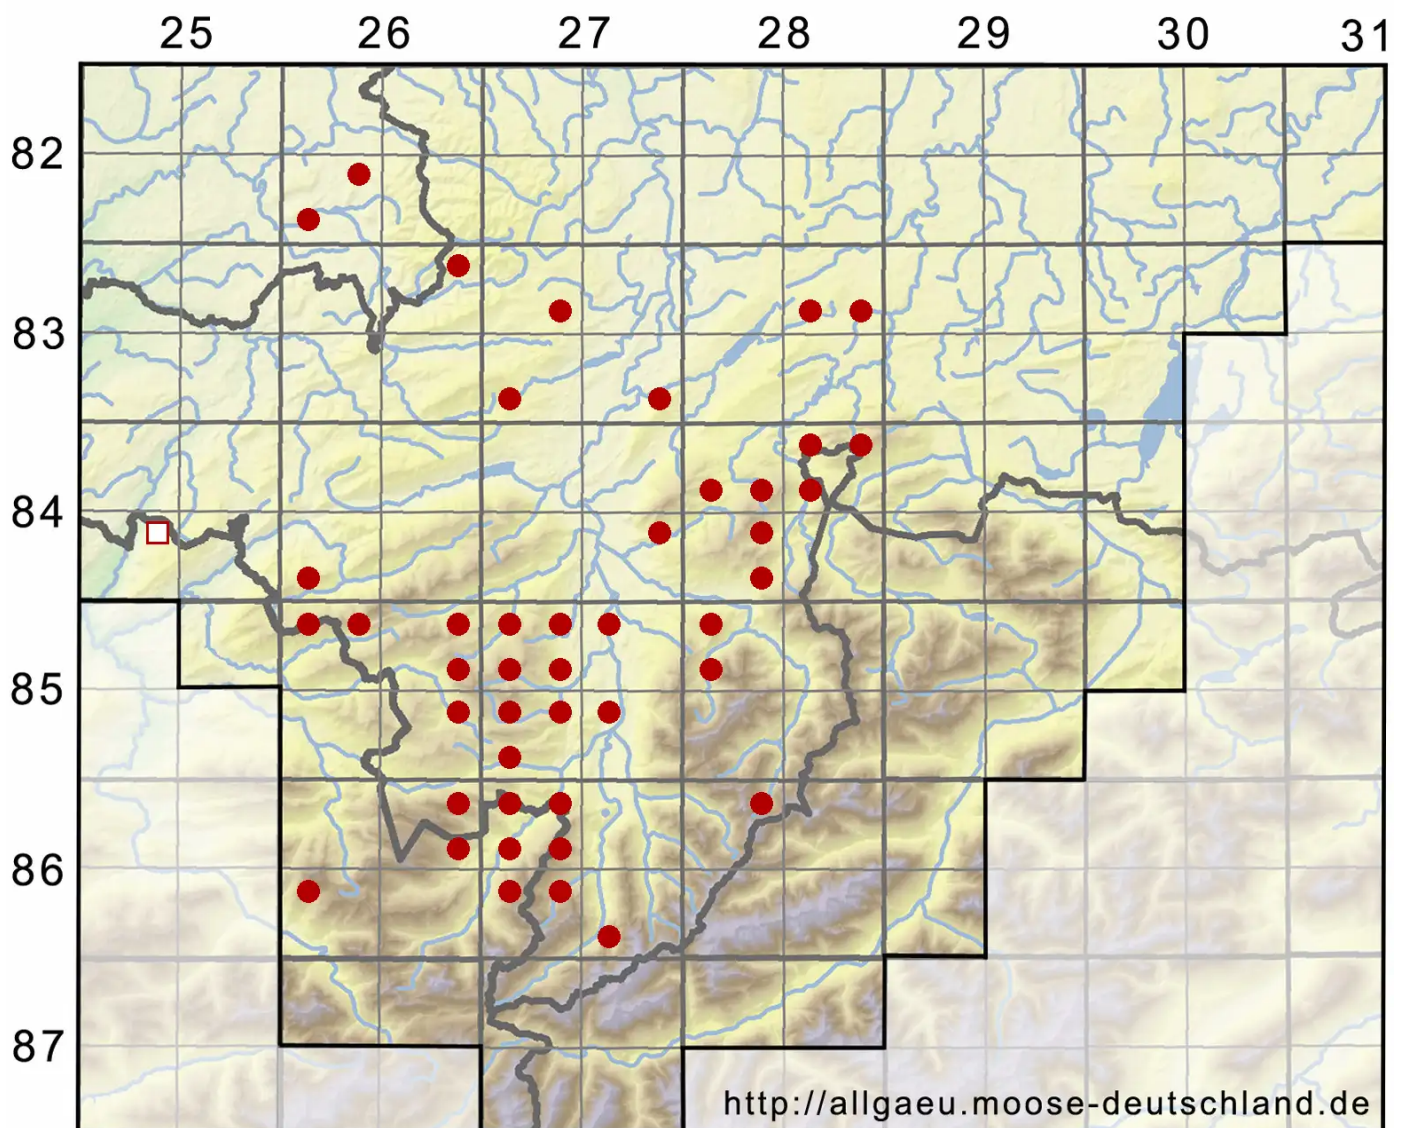

Polytrichum commune Hedw.

Gemeines Widertonmoos, Goldenes Frauenhaarmoos

Legende:

Symbole:
Ausgefülltes Symbol:
Zeitraum von 1980 bis heute (Aktuelle Angabe)
Leeres Symbol:
Zeitraum vor 1980 (Altangabe)
Quadrat: Herbarbeleg