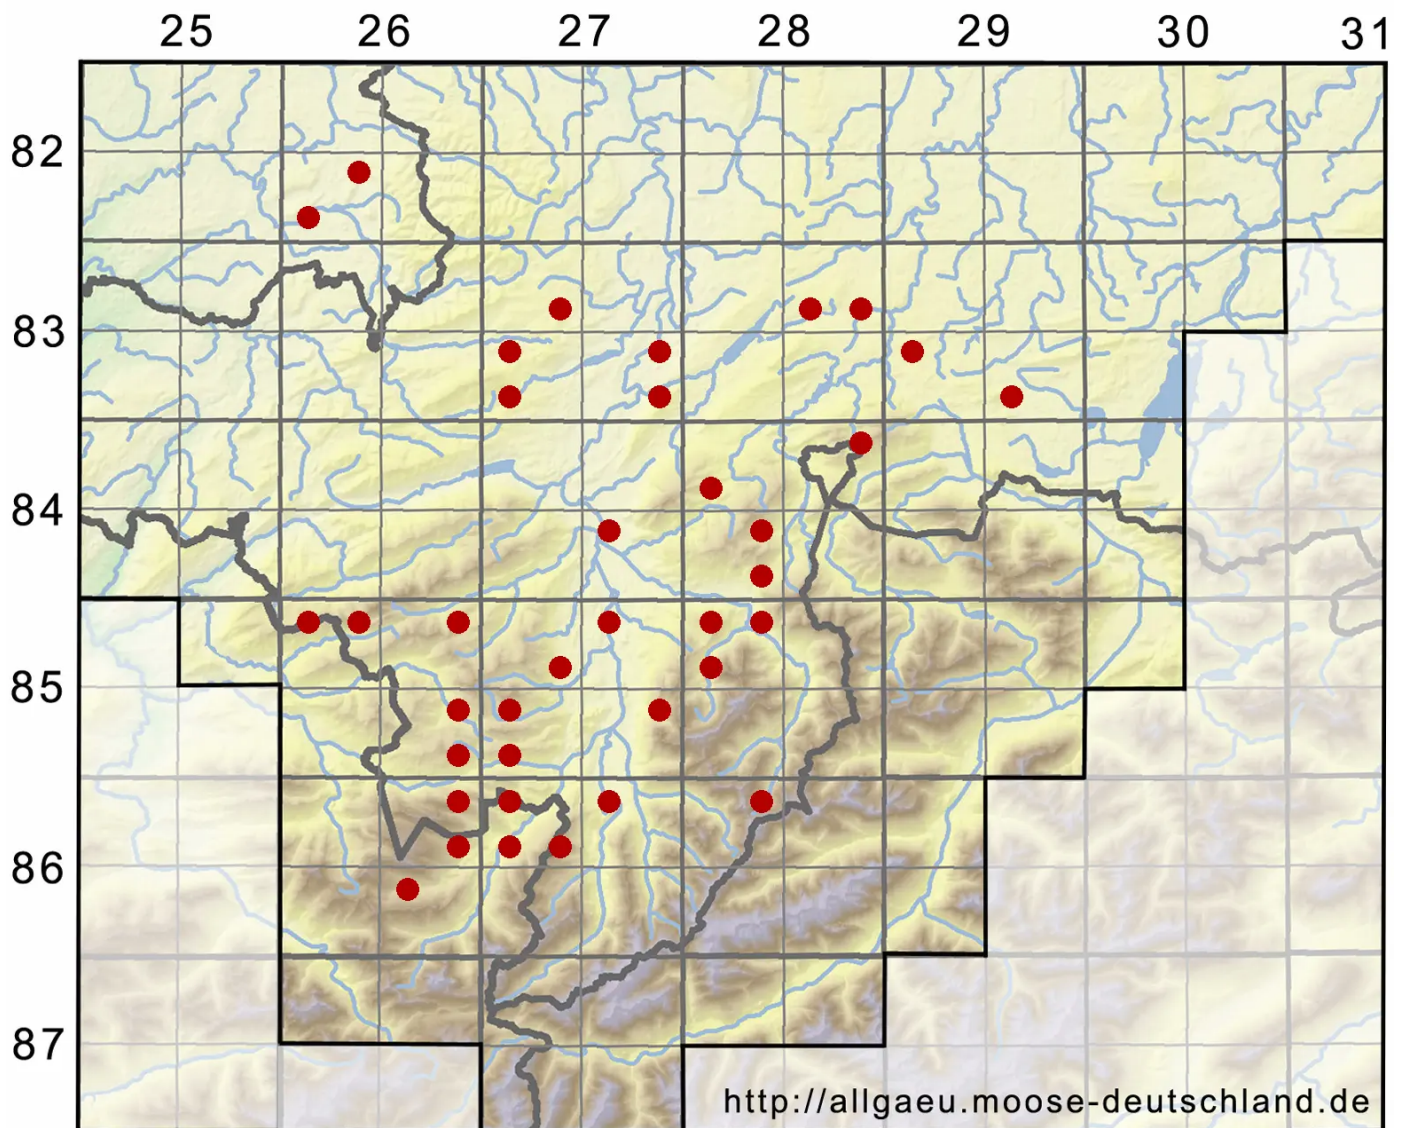

# Polytrichum strictum Menzies ex Brid.

Moor-Frauenhaarmoos, Moor-Widertonmoos

Legende:

**Symbole:**

Ausgefülltes Symbol:  
Zeitraum von 1980 bis heute (Aktuelle Angabe)

Leeres Symbol:  
Zeitraum vor 1980 (Altangabe)

Quadrat: Herbarbeleg