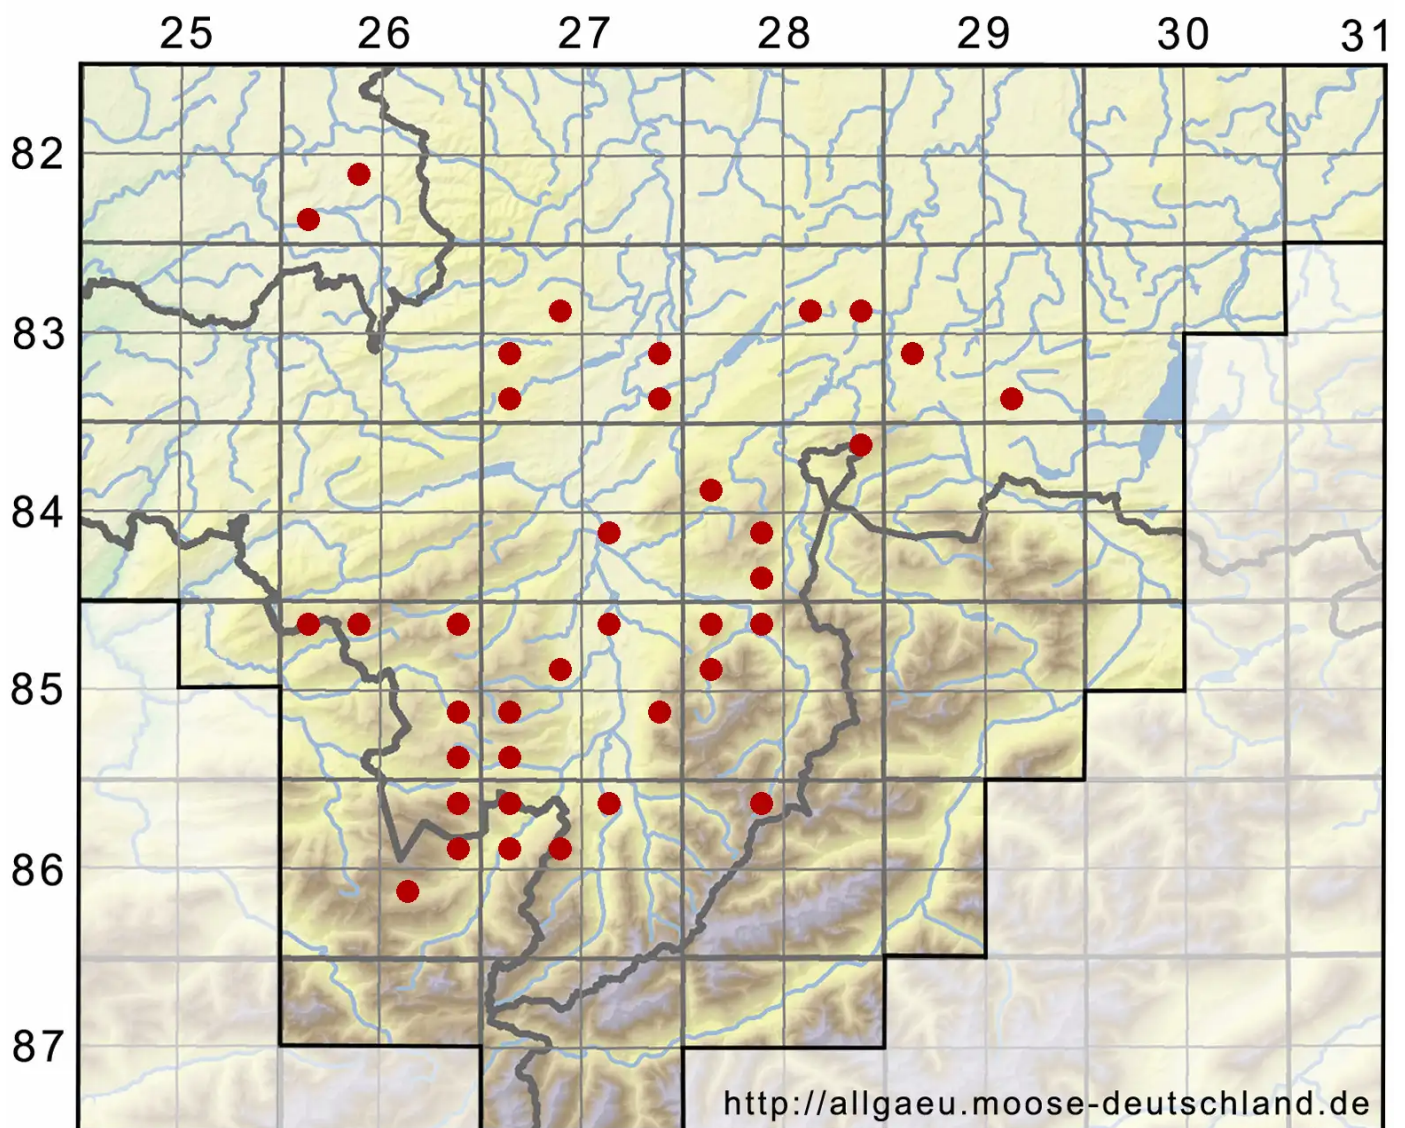

# Polytrichum strictum Menzies ex Brid.

Moor-Frauenhaarmoos, Moor-Widertonmoos

Legende:

- Symbole:**  
Ausgefülltes Symbol:  
Zeitraum von 1980 bis heute (Aktuelle Angabe)  
Leeres Symbol:  
Zeitraum vor 1980 (Altangabe)  
Quadrat: Herbarbeleg