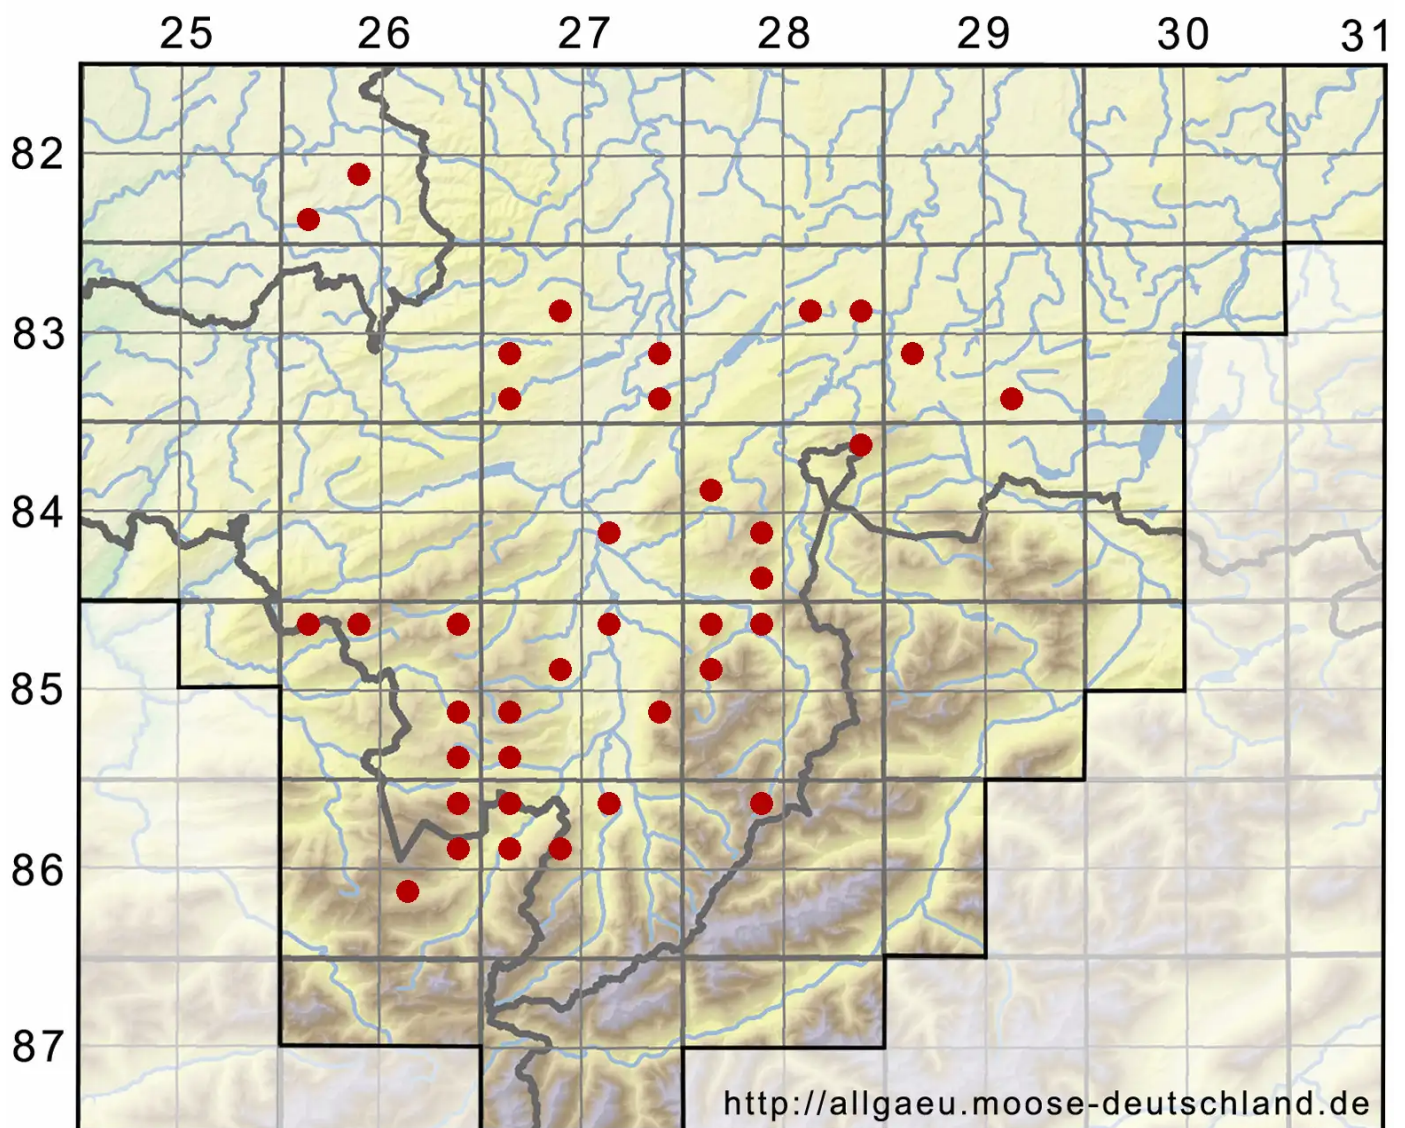

Polytrichum strictum Menzies ex Brid.

Moor-Frauenhaarmoos, Moor-Widertonmoos

Legende:

- Symbole:**
Ausgefülltes Symbol:
Zeitraum von 1980 bis heute (Aktuelle Angabe)
Leeres Symbol:
Zeitraum vor 1980 (Altangabe)
Quadrat: Herbarbeleg