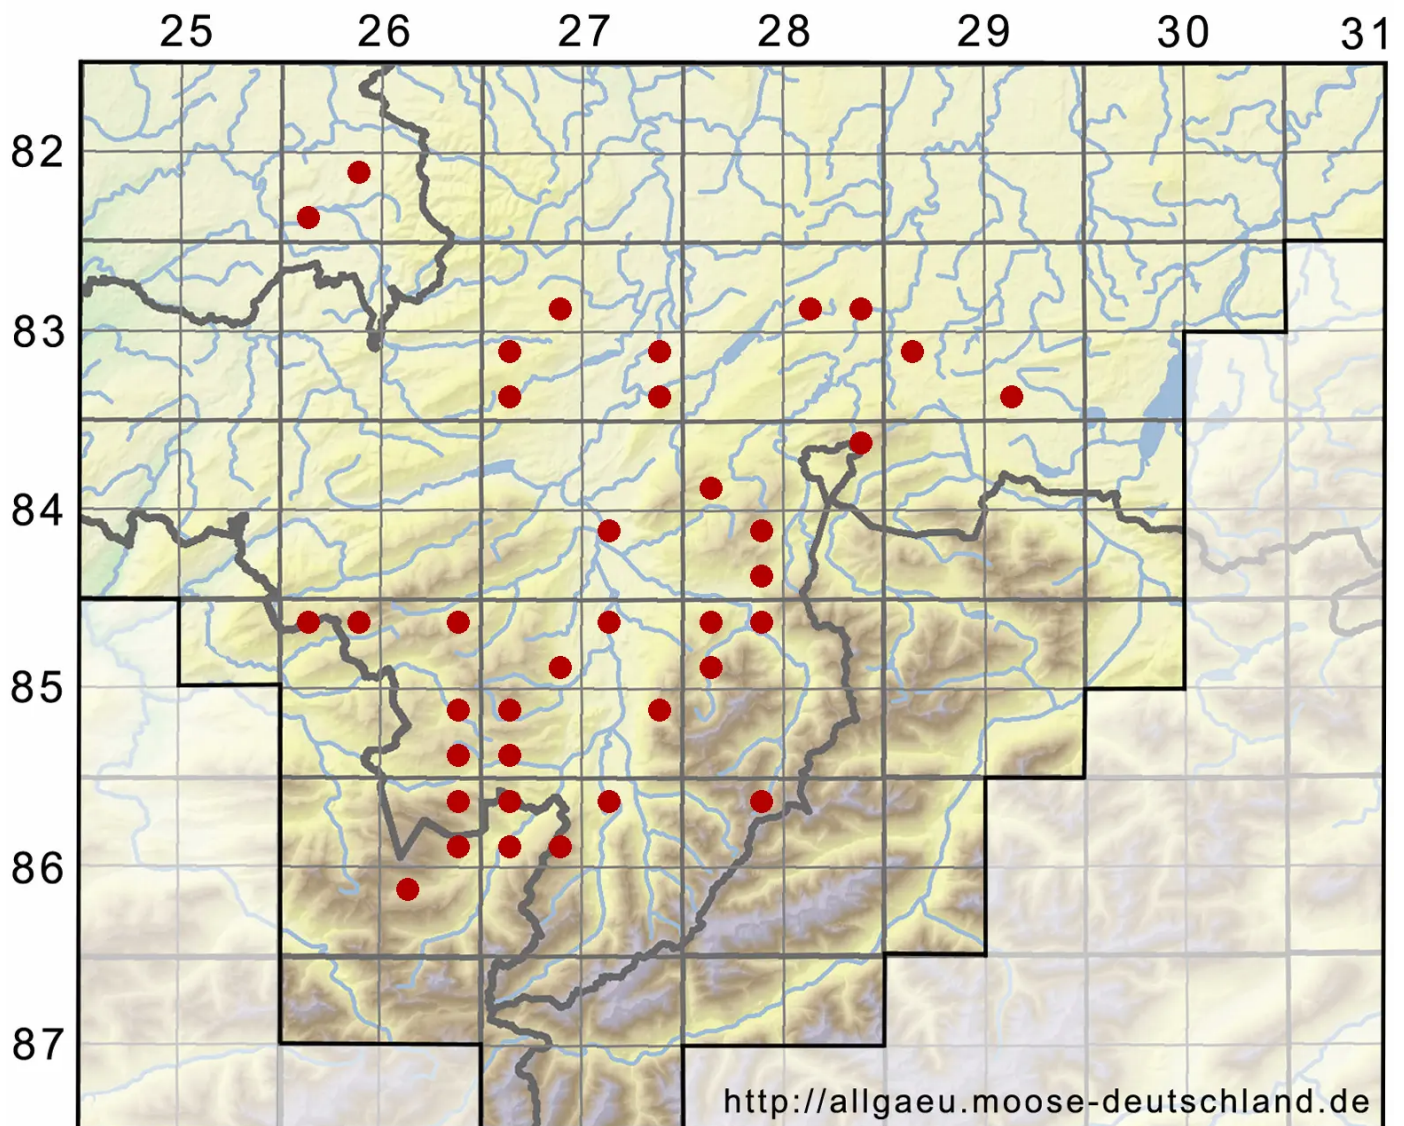

Polytrichum strictum Menzies ex Brid.

Moor-Frauenhaarmoos, Moor-Widertonmoos

Legende:

Symbole:

Ausgefülltes Symbol:
Zeitraum von 1980 bis heute (Aktuelle Angabe)

Leeres Symbol:
Zeitraum vor 1980 (Altangabe)

Quadrat: Herbarbeleg