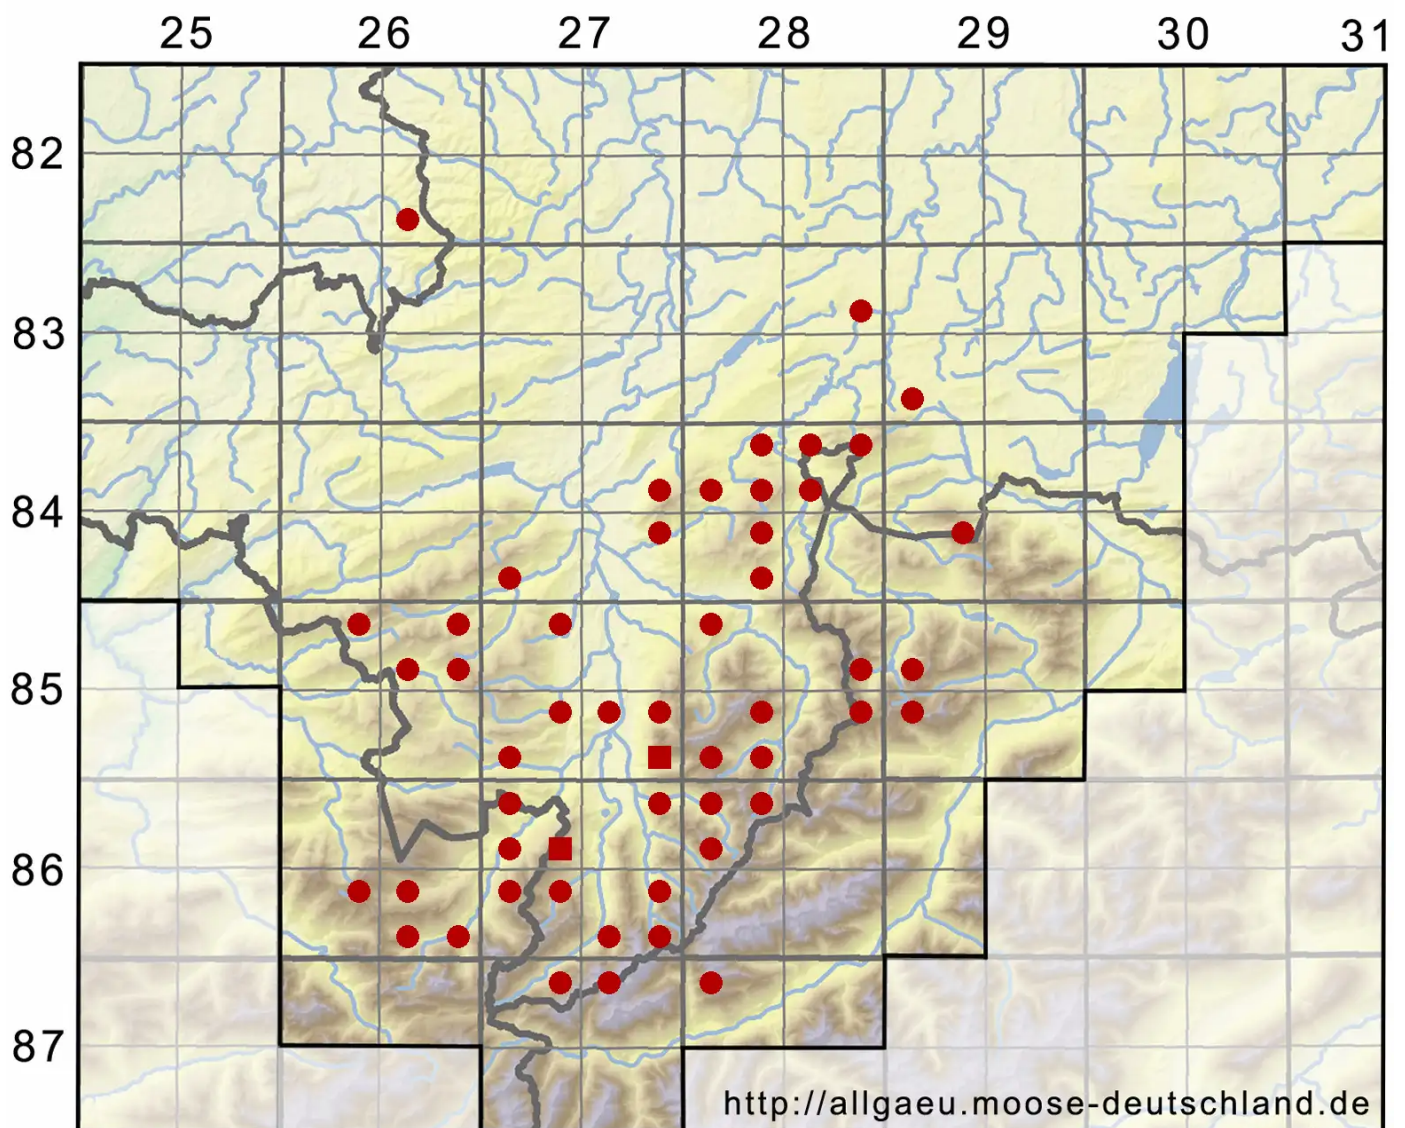

# Polytrichum juniperinum Hedw.

Heide-Frauenhaarmoos, Wacholder-Widertonmoos

Legende:

- Symbole:**
- Ausgefülltes Symbol:  
Zeitraum von 1980 bis heute (Aktuelle Angabe)
  - Leeres Symbol:  
Zeitraum vor 1980 (Altangabe)
  - Quadrat: Herbarbeleg