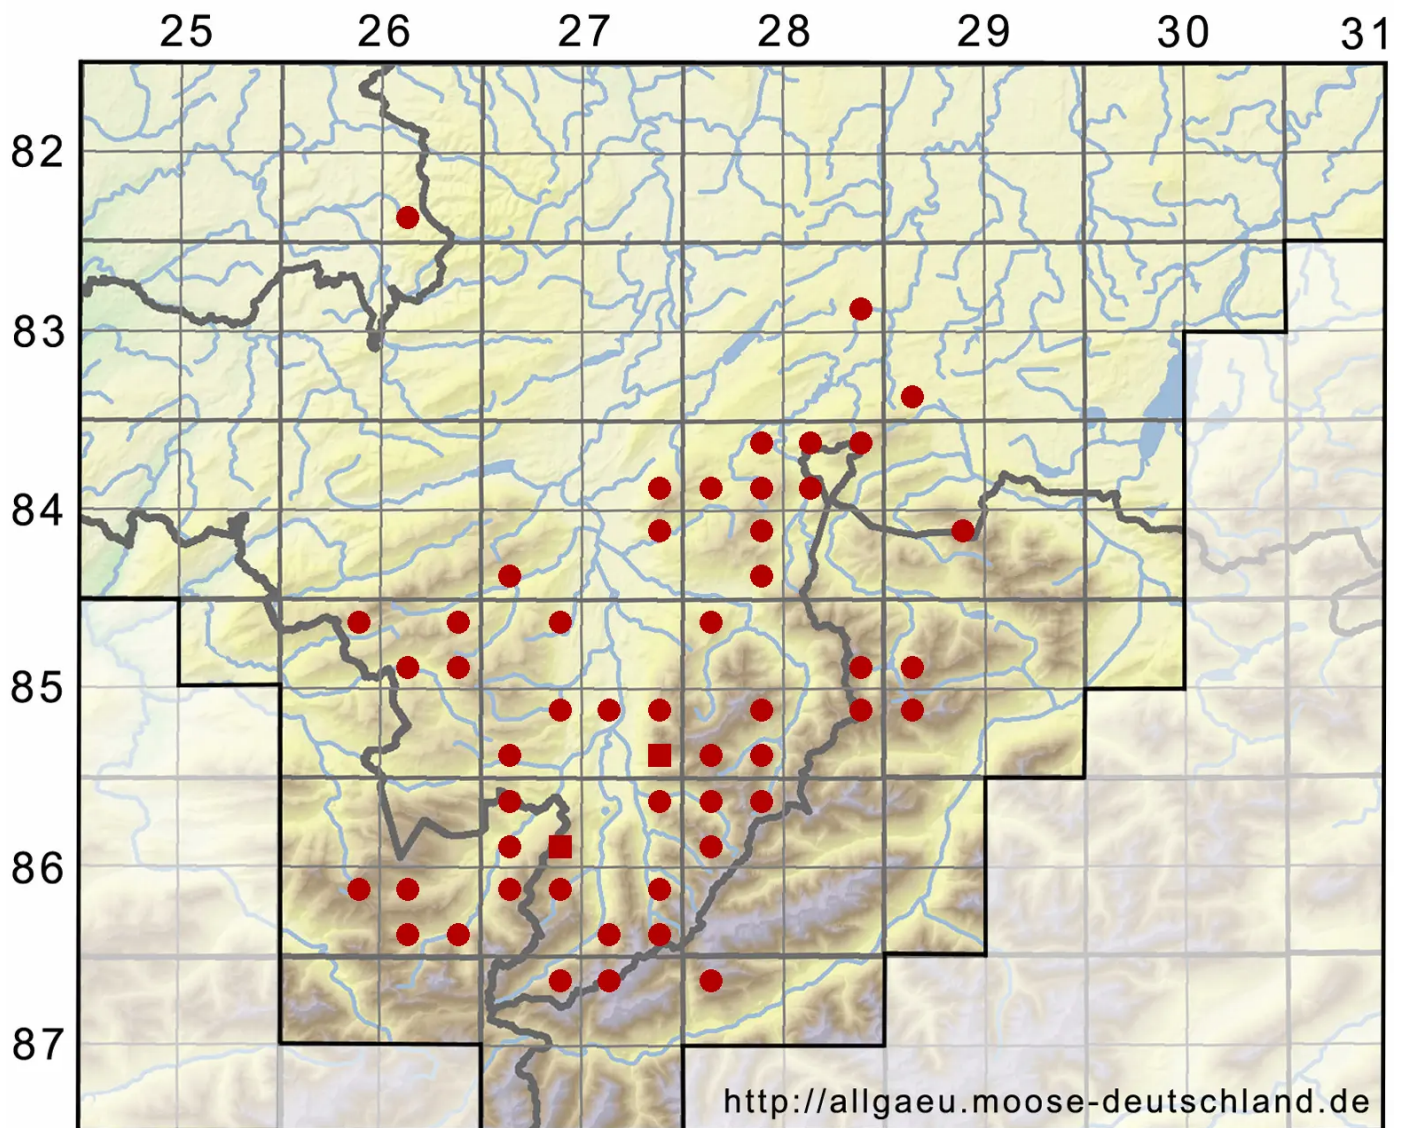

Polytrichum juniperinum Hedw.

Heide-Frauenhaarmoos, Wacholder-Widertonmoos

Legende:

Symbole:

Ausgefülltes Symbol:
Zeitraum von 1980 bis heute (Aktuelle Angabe)

Leeres Symbol:
Zeitraum vor 1980 (Altangabe)

Quadrat: Herbarbeleg