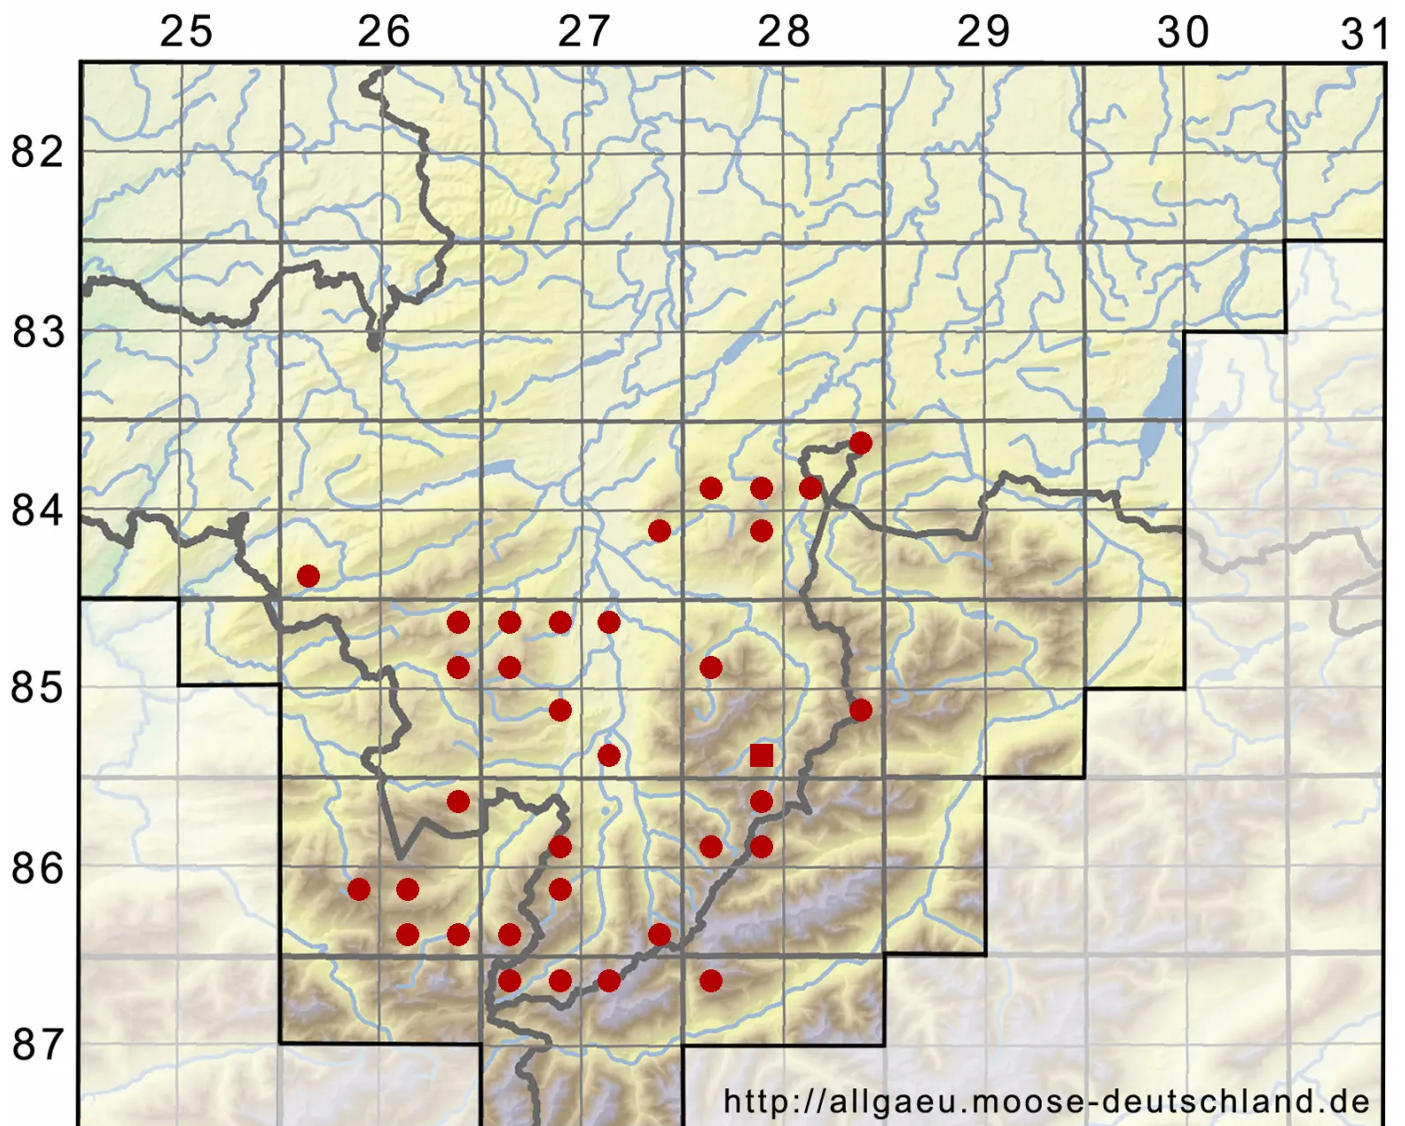

Polytrichum piliferum Hedw.

Glashaar-Frauenhaarmoos, Glashaar-Widertonmoos

Legende:

- Symbole:**
- Ausgefülltes Symbol:
Zeitraum von 1980 bis heute (Aktuelle Angabe)
 - Leeres Symbol:
Zeitraum vor 1980 (Altangabe)
 - Quadrat: Herbarbeleg