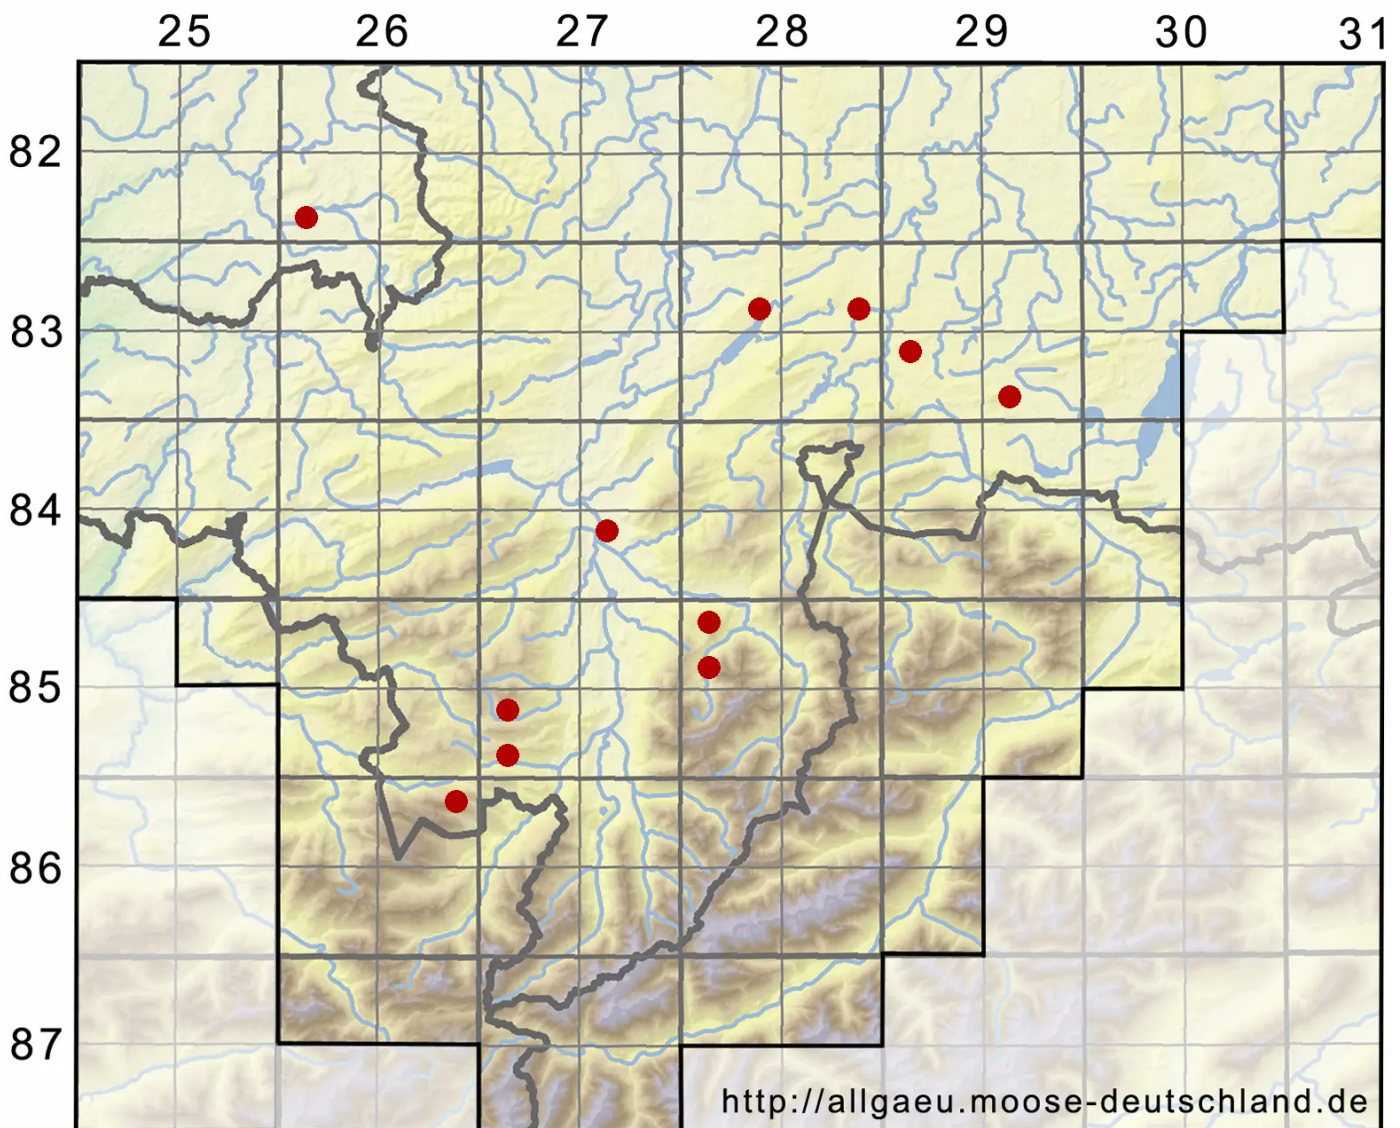

Polytrichum longisetum Sw. ex Brid.

Langstieliges Haarmützenmoos

Legende:

- Symbole:**
- Ausgefülltes Symbol:
Zeitraum von 1980 bis heute (Aktuelle Angabe)
 - Leeres Symbol:
Zeitraum vor 1980 (Altangabe)
 - Quadrat: Herbarbeleg