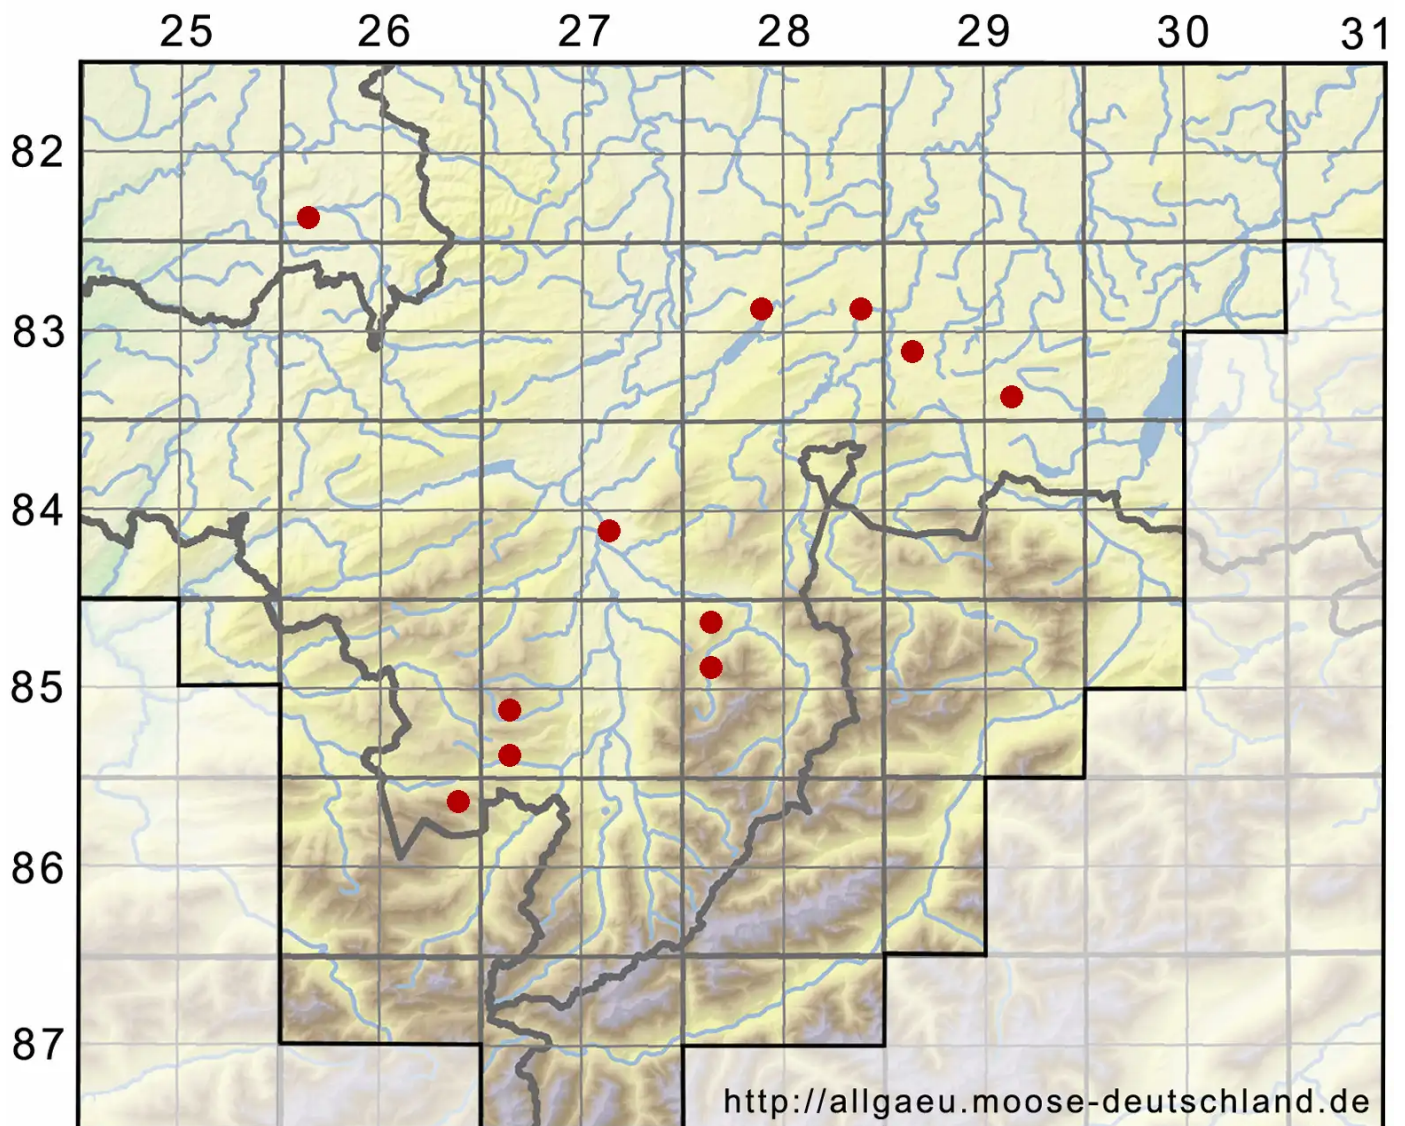

# Polytrichum longisetum Sw. ex Brid.

Langstieliges Haarmützenmoos

Legende:

- Symbole:**
- Ausgefülltes Symbol:  
Zeitraum von 1980 bis heute (Aktuelle Angabe)
  - Leeres Symbol:  
Zeitraum vor 1980 (Altangabe)
  - Quadrat: Herbarbeleg