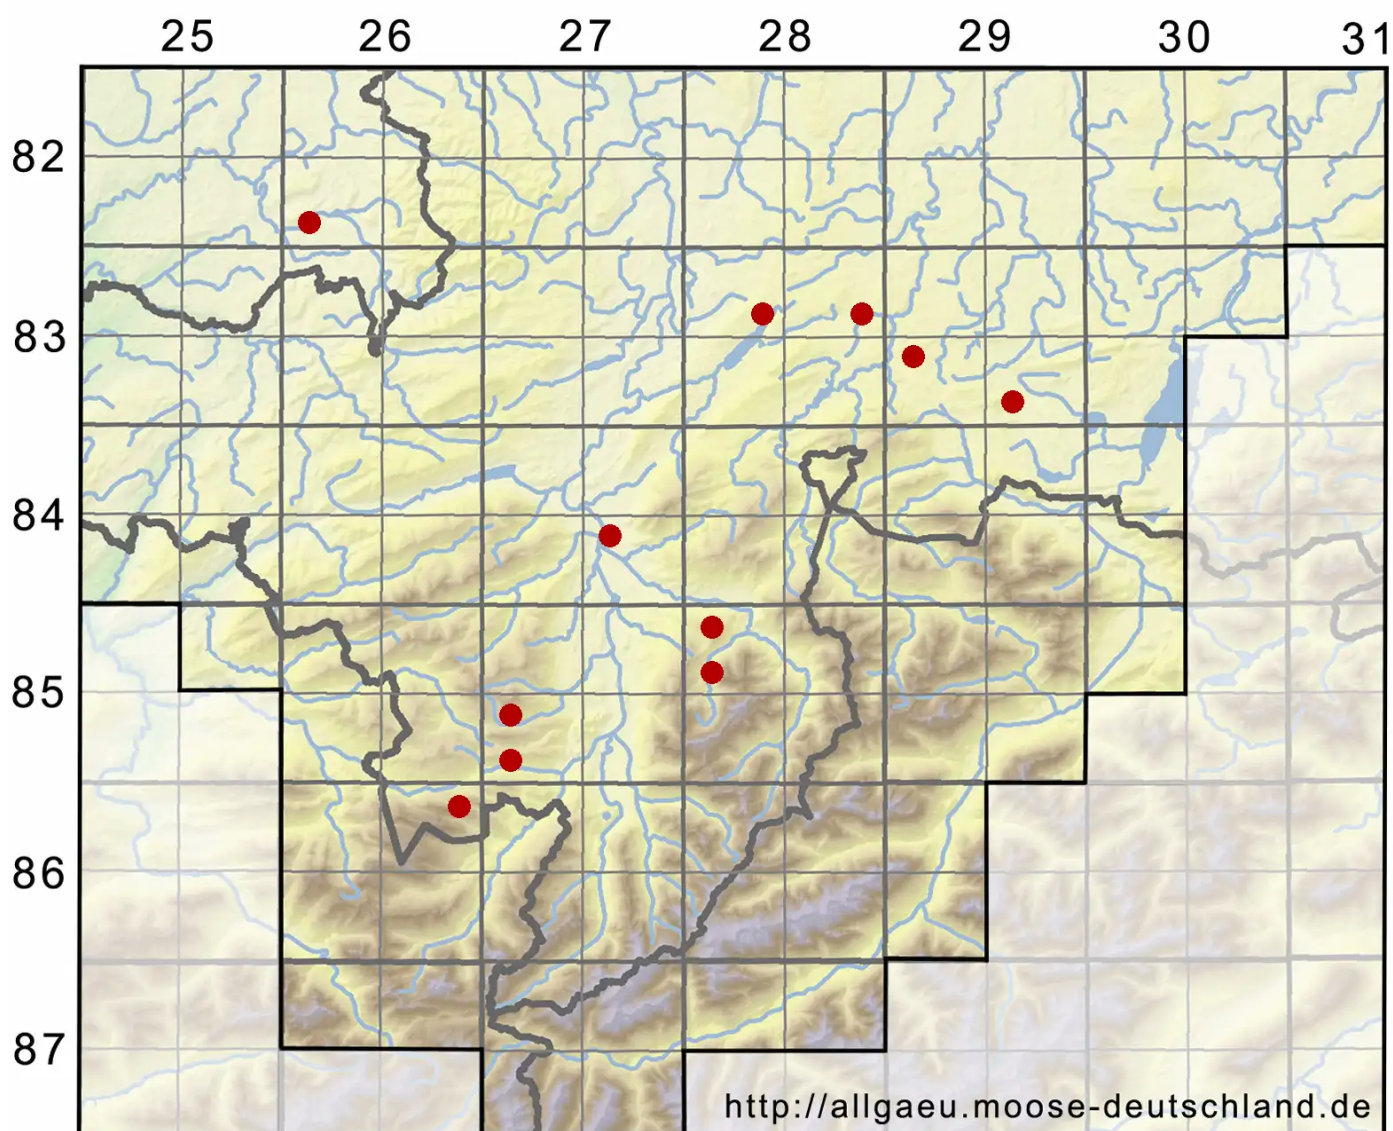

Polytrichum longisetum Sw. ex Brid.

Langstieliges Haarmützenmoos

Legende:

- Symbole:**
- Ausgefülltes Symbol:
Zeitraum von 1980 bis heute (Aktuelle Angabe)
 - Leeres Symbol:
Zeitraum vor 1980 (Altangabe)
 - Quadrat: Herbarbeleg