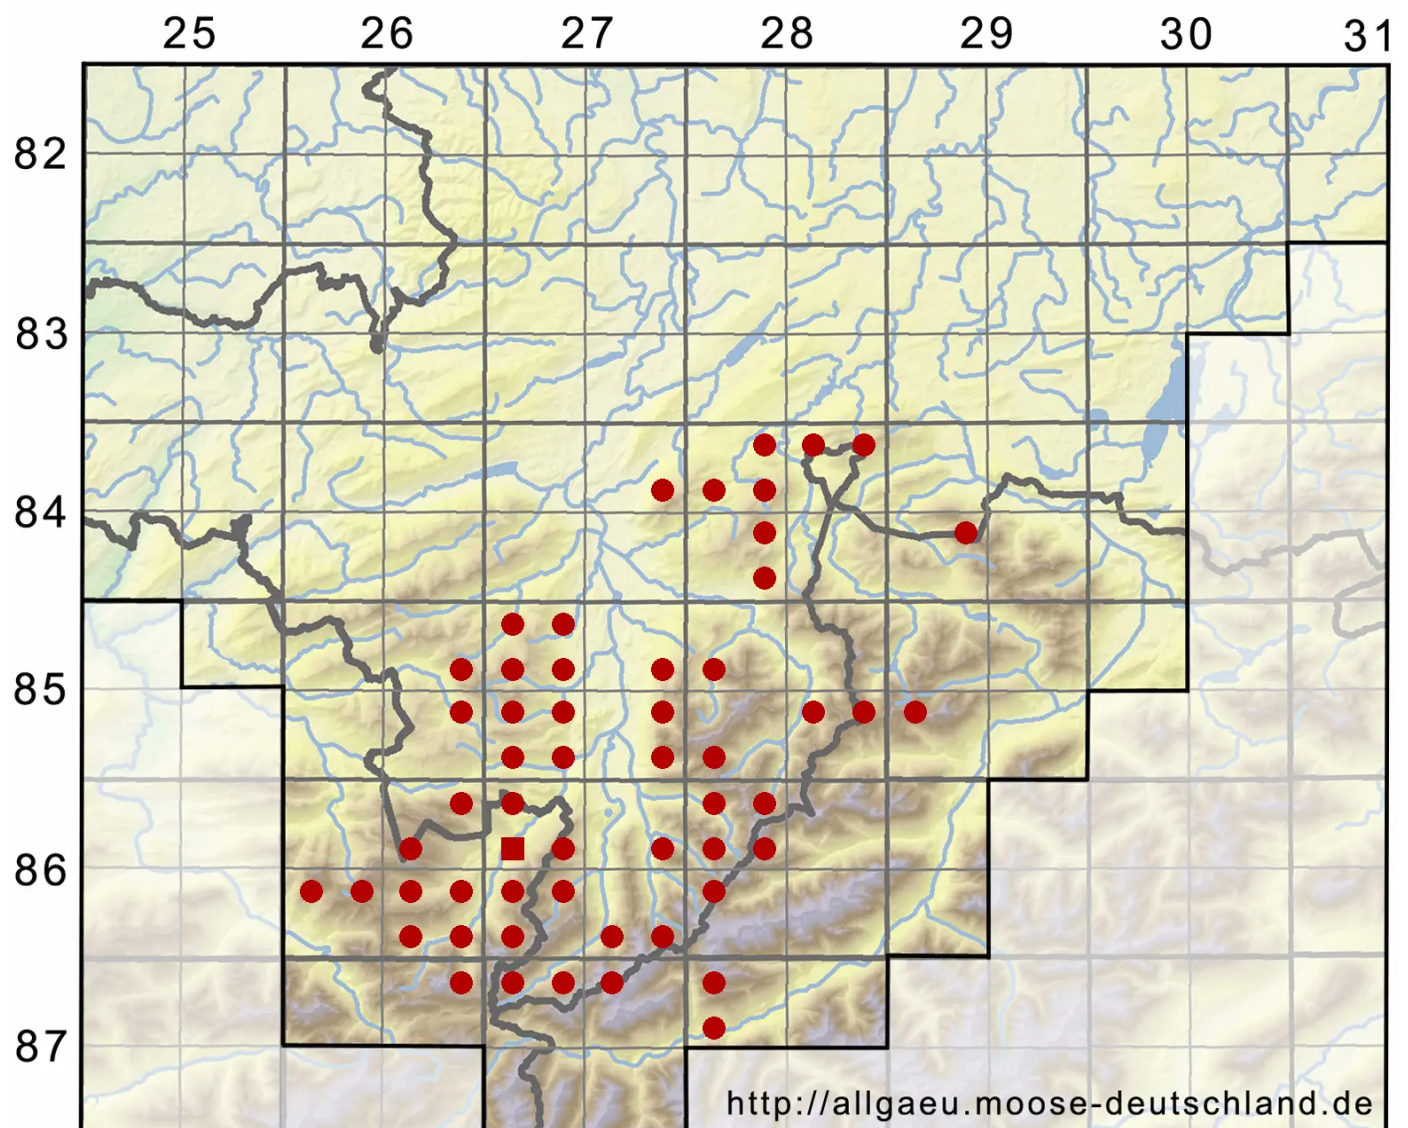

Polytrichastrum alpinum (Hedw.) G.L.Sm.

Alpen-Haarmützenmoos, Alpen-Neuwidertonmoos

Legende:

- Symbole:**
- Ausgefülltes Symbol:
Zeitraum von 1980 bis heute (Aktuelle Angabe)
 - Leeres Symbol:
Zeitraum vor 1980 (Altangabe)
 - Quadrat: Herbarbeleg