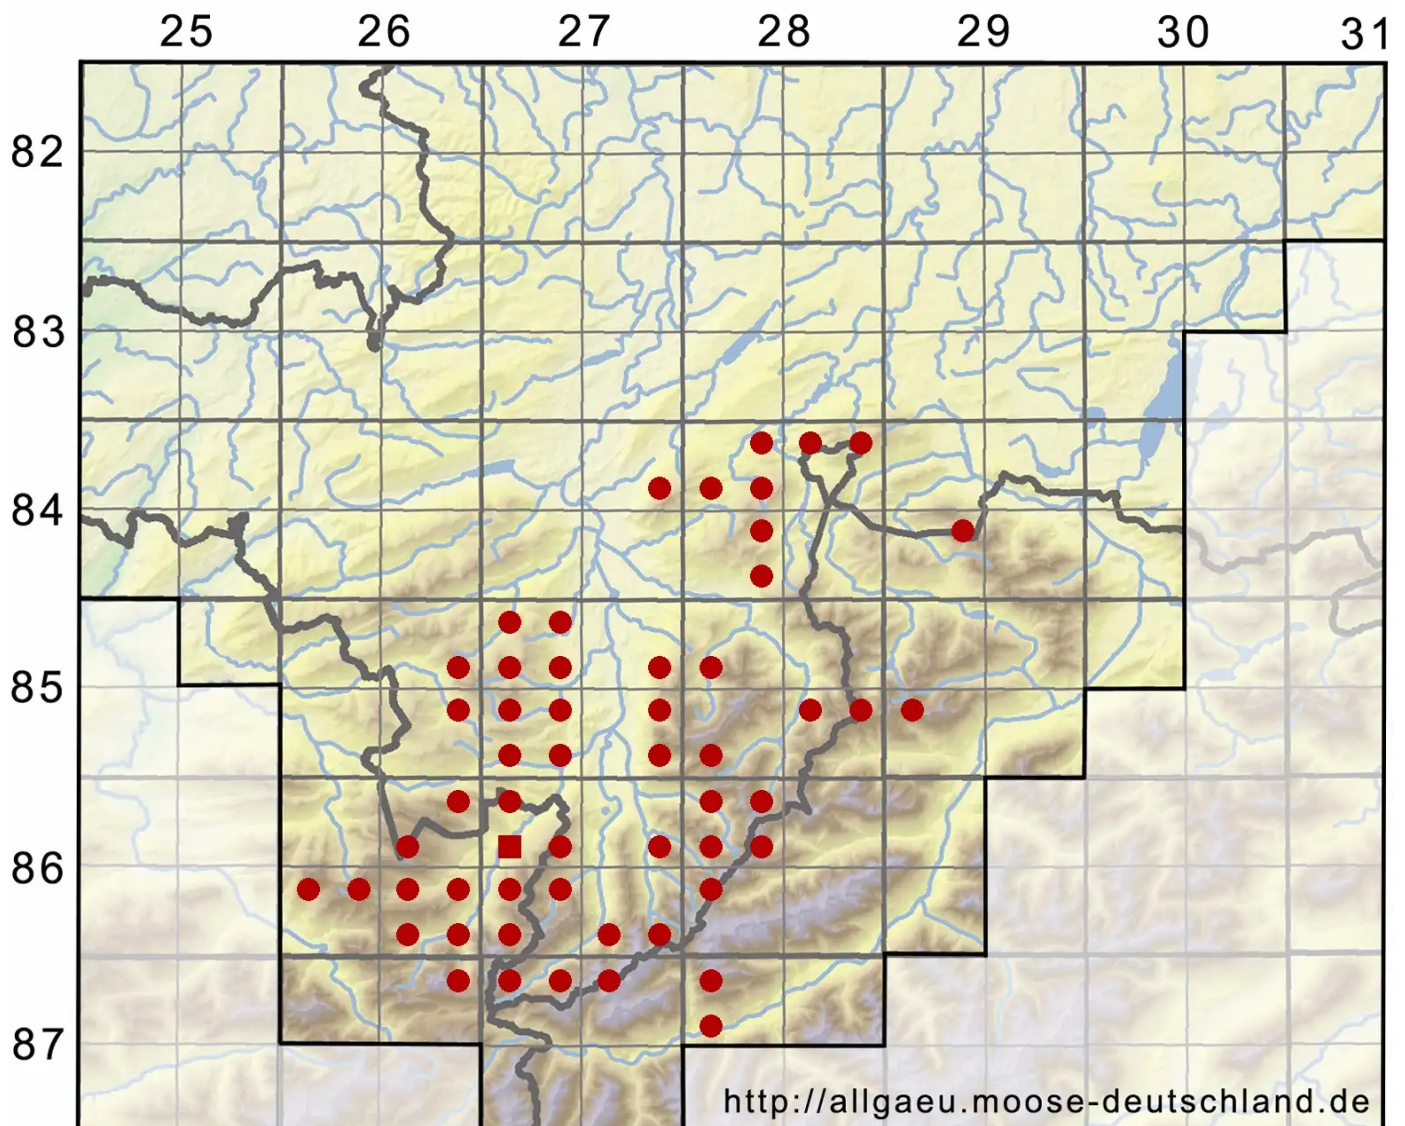

Polytrichastrum alpinum (Hedw.) G.L.Sm.

Alpen-Haarmützenmoos, Alpen-Neuwidertonmoos

Legende:

Symbole:

Ausgefülltes Symbol:
Zeitraum von 1980 bis heute (Aktuelle Angabe)

Leeres Symbol:
Zeitraum vor 1980 (Altangabe)

Quadrat: Herbarbeleg