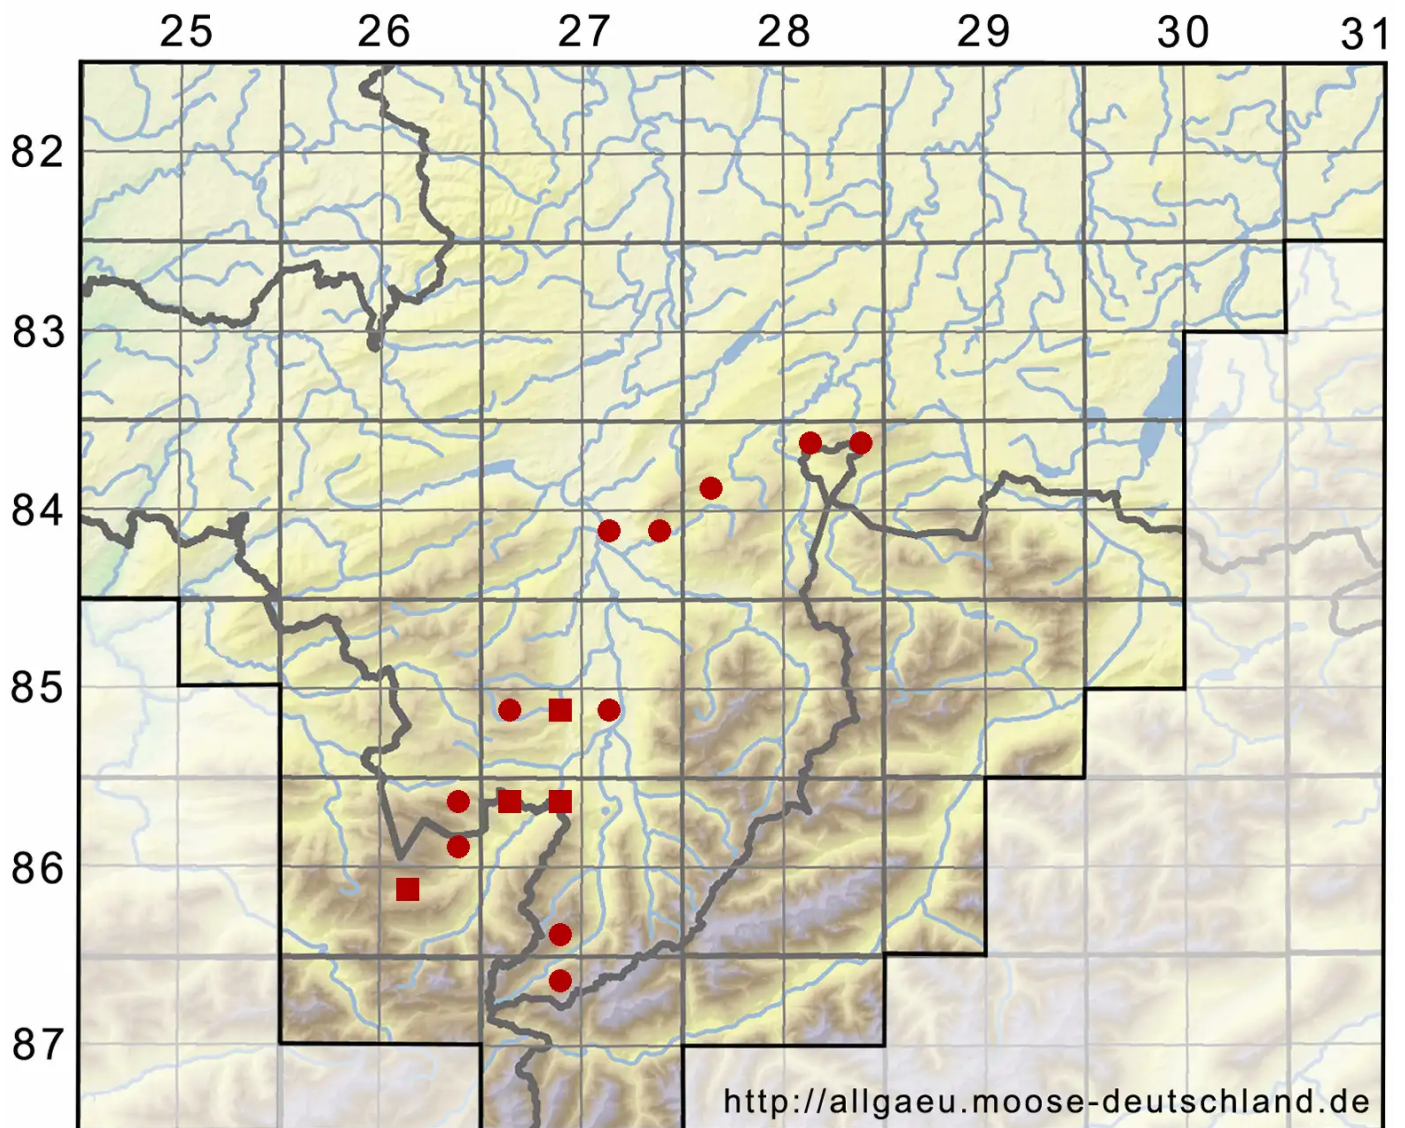

Polytrichum pallidisetum Funck

Blasstieliges Haarmützenmoos

Legende:

Symbole:
Ausgefülltes Symbol:
Zeitraum von 1980 bis heute (Aktuelle Angabe)
Leeres Symbol:
Zeitraum vor 1980 (Altangabe)
Quadrat: Herbarbeleg