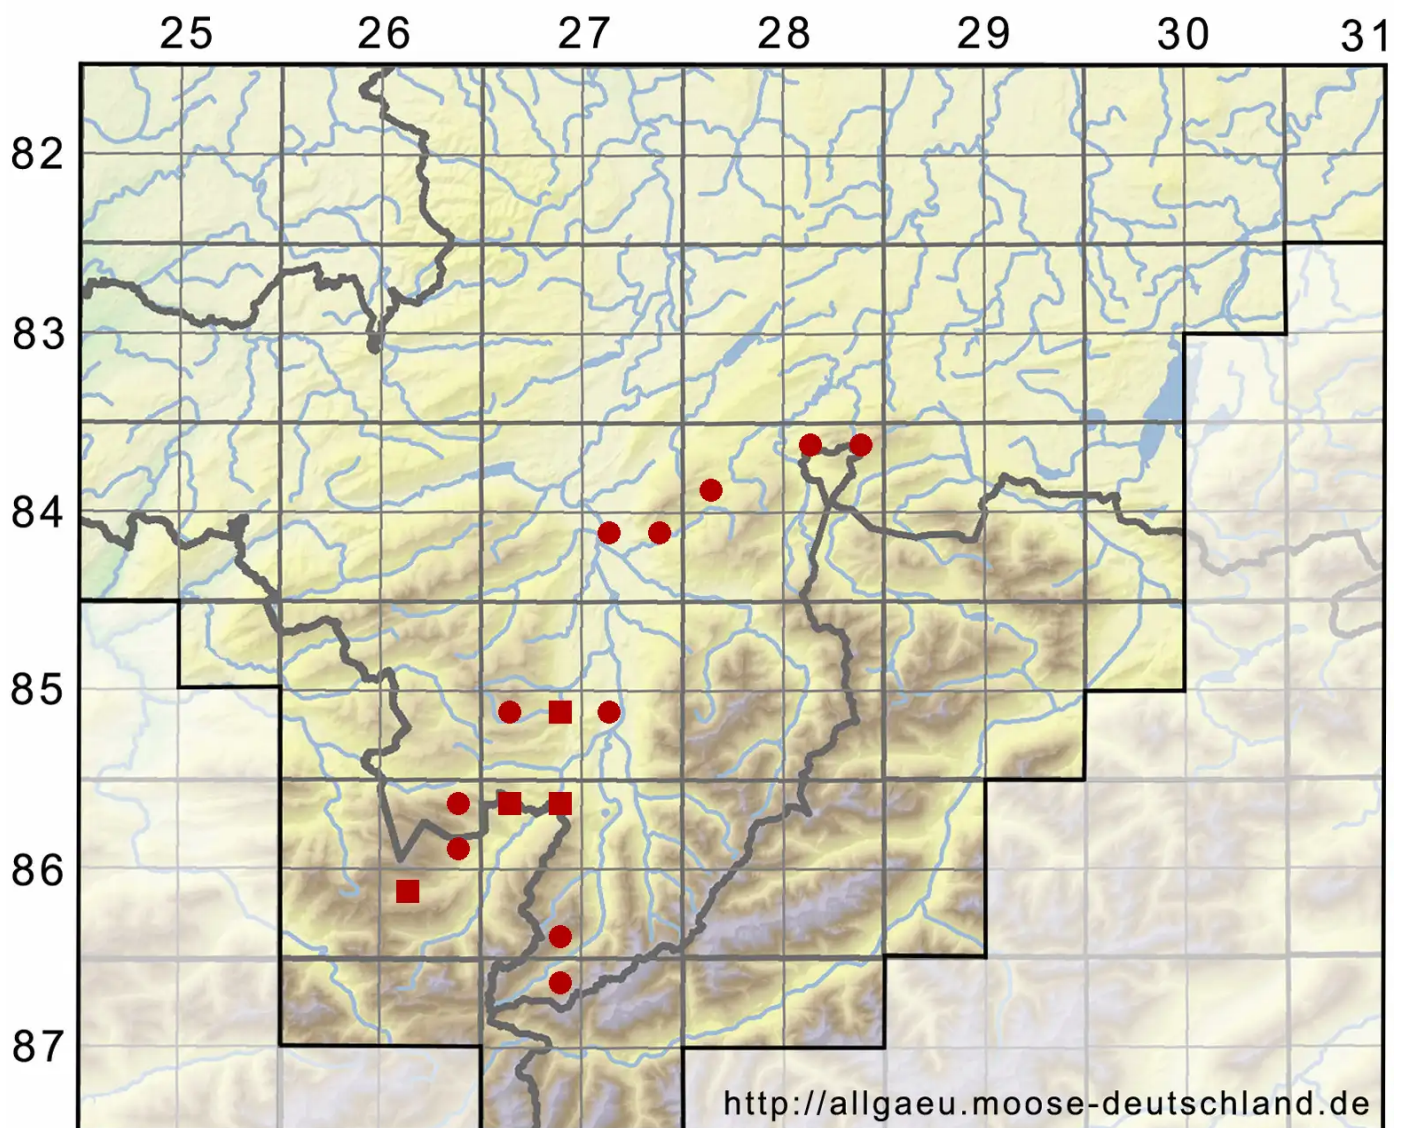

Polytrichum pallidisetum Funck

Blasstieliges Haarmützenmoos

Legende:

Symbole:

Ausgefülltes Symbol:
Zeitraum von 1980 bis heute (Aktuelle Angabe)

Leeres Symbol:
Zeitraum vor 1980 (Altangabe)

Quadrat: Herbarbeleg