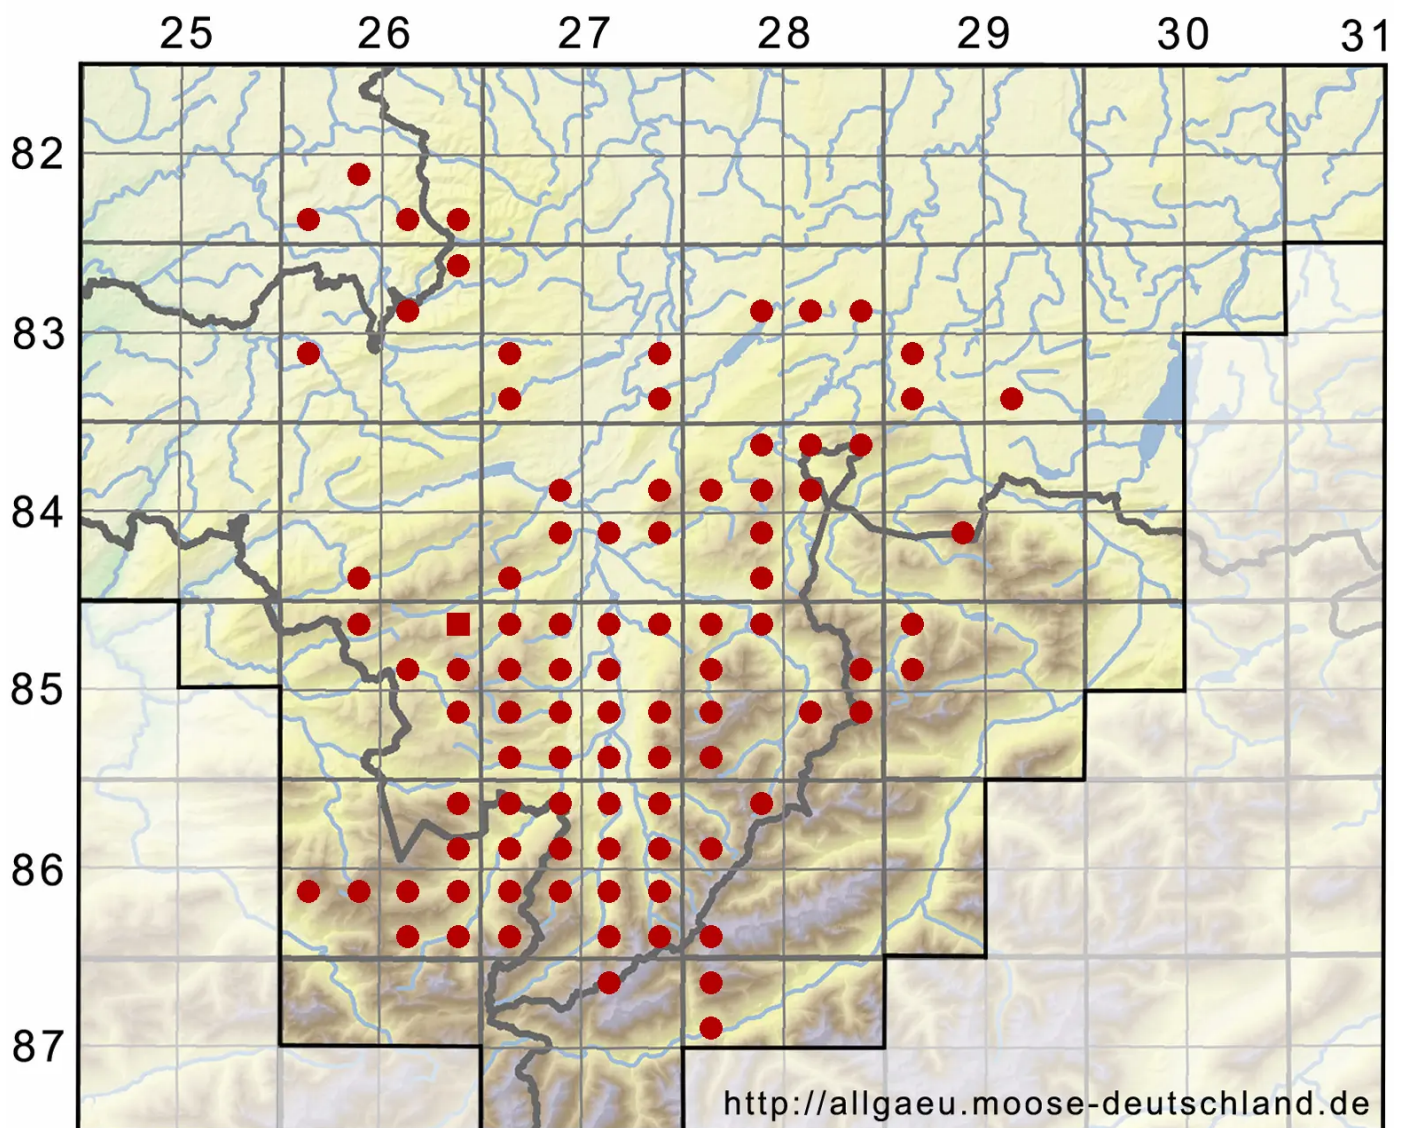

Polytrichum formosum Hedw.

Wald-Widertonmoos, Wald-Frauenhaarmoos

Legende:

- Symbole:**
- Ausgefülltes Symbol:
Zeitraum von 1980 bis heute (Aktuelle Angabe)
 - Leeres Symbol:
Zeitraum vor 1980 (Altangabe)
 - Quadrat: Herbarbeleg