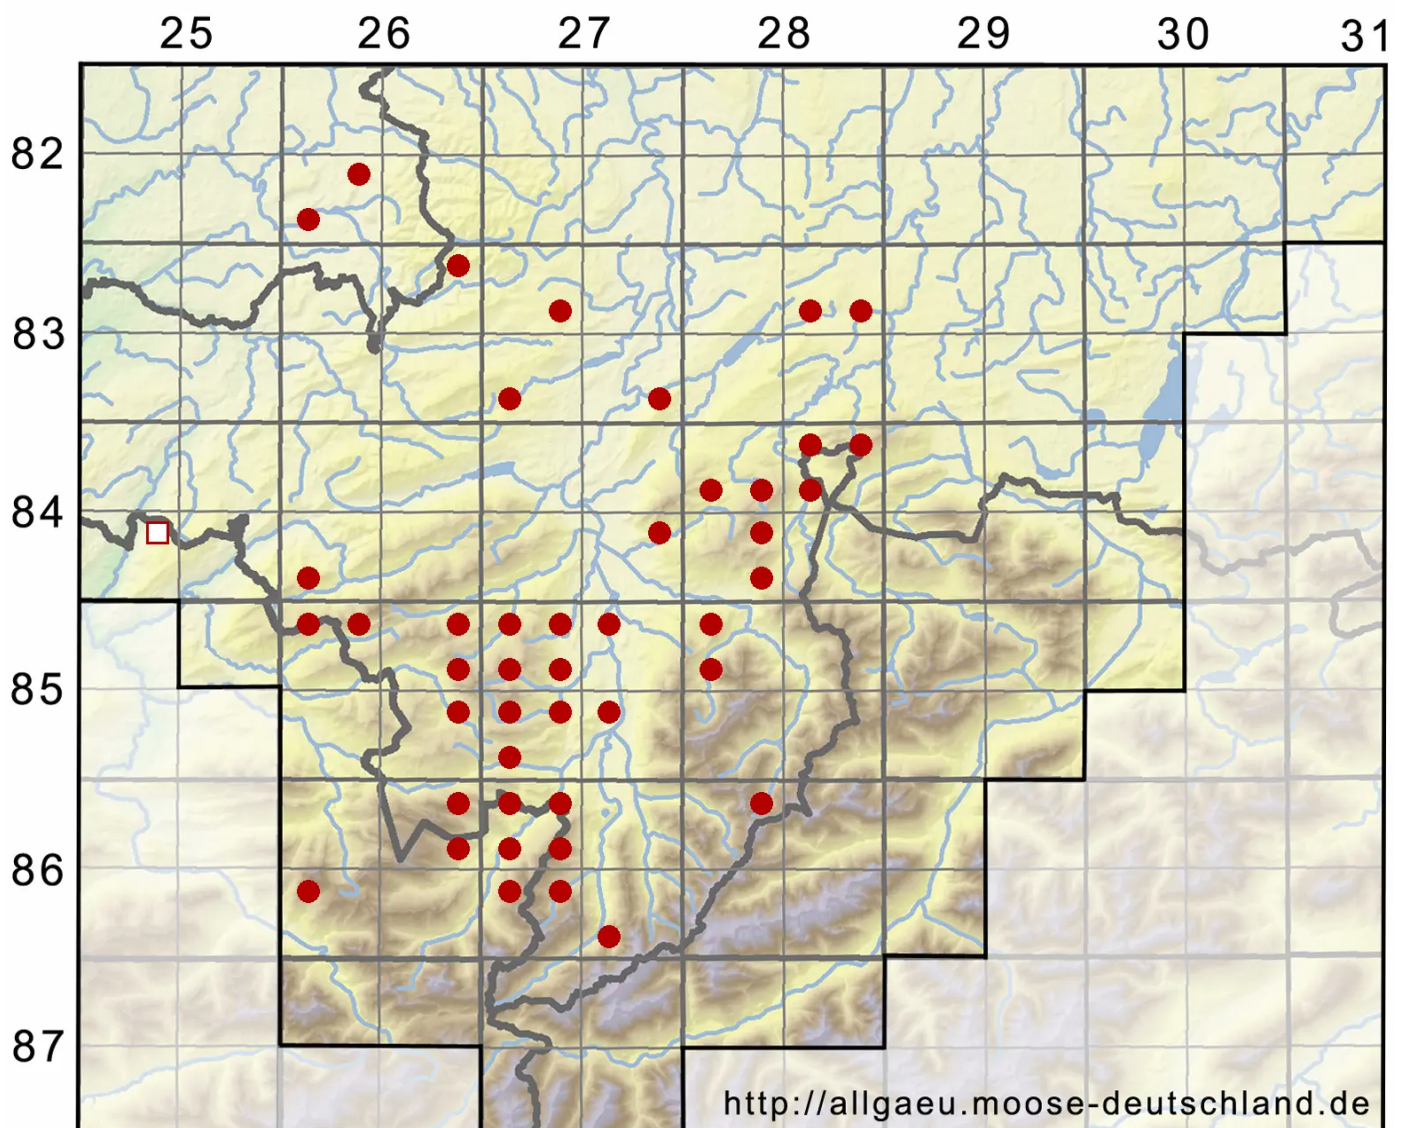

Polytrichum commune Hedw.

Gemeines Widertonmoos, Goldenes Frauenhaarmoos

Legende:

- Symbole:**
- Ausgefülltes Symbol:
Zeitraum von 1980 bis heute (Aktuelle Angabe)
 - Leeres Symbol:
Zeitraum vor 1980 (Altangabe)
 - Quadrat: Herbarbeleg