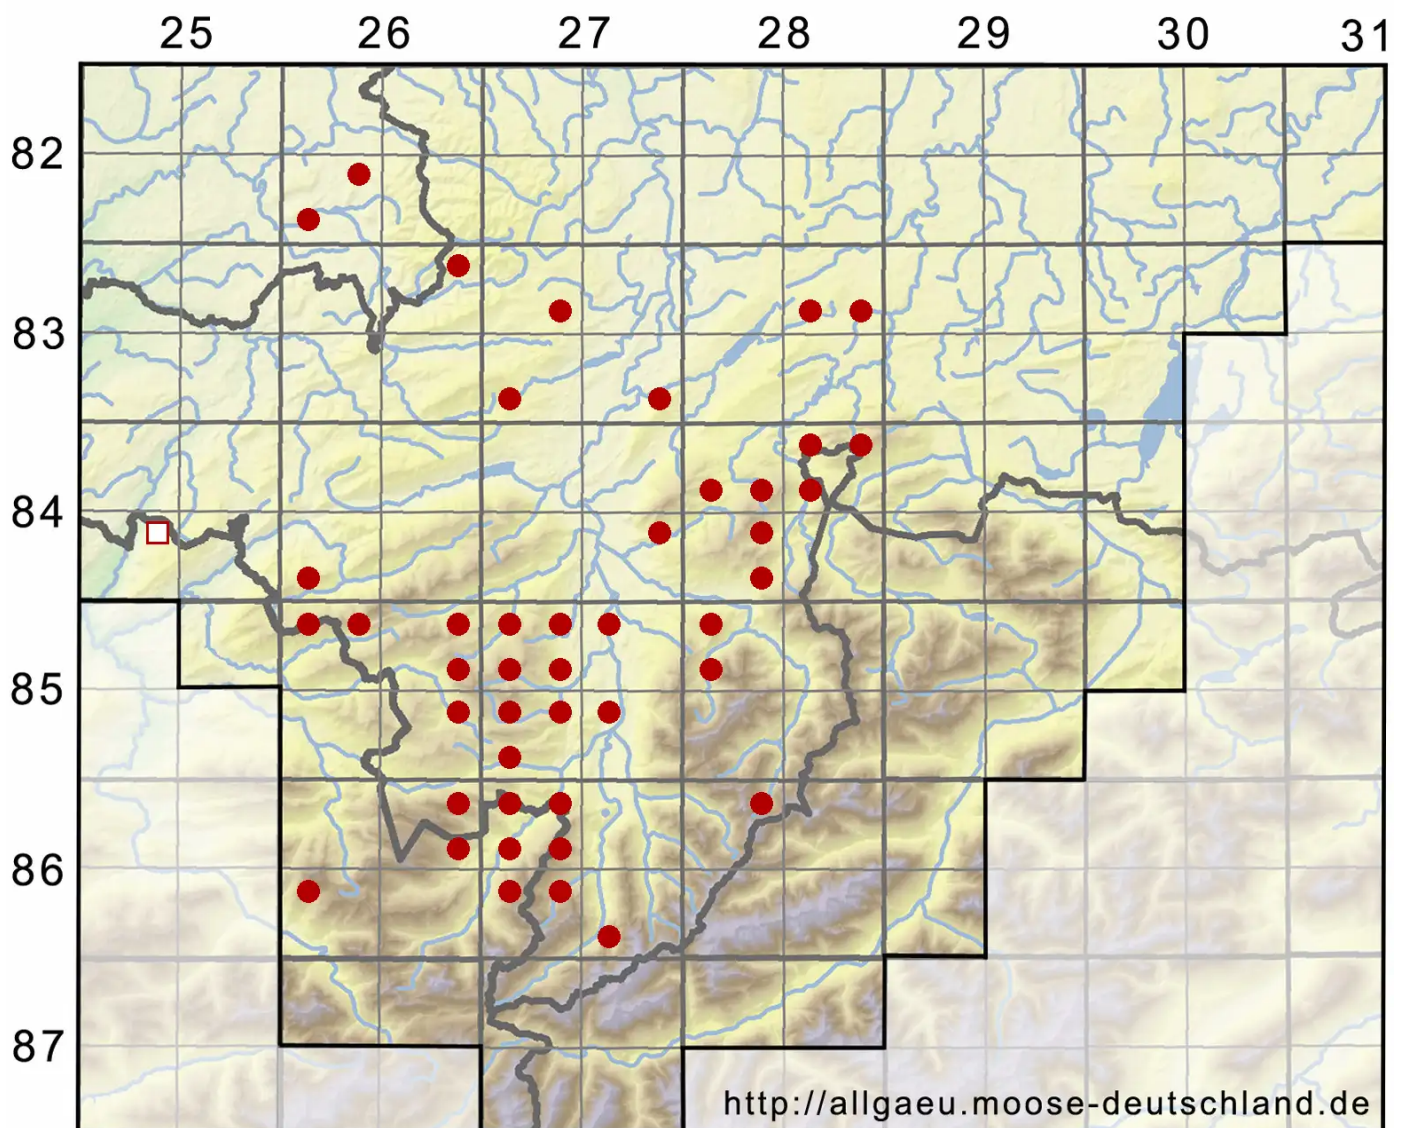

# Polytrichum commune Hedw.

Gemeines Widertonmoos, Goldenes Frauenhaarmoos

Legende:

**Symbole:**  
Ausgefülltes Symbol:  
Zeitraum von 1980 bis heute (Aktuelle Angabe)  
Leeres Symbol:  
Zeitraum vor 1980 (Altangabe)  
Quadrat: Herbarbeleg