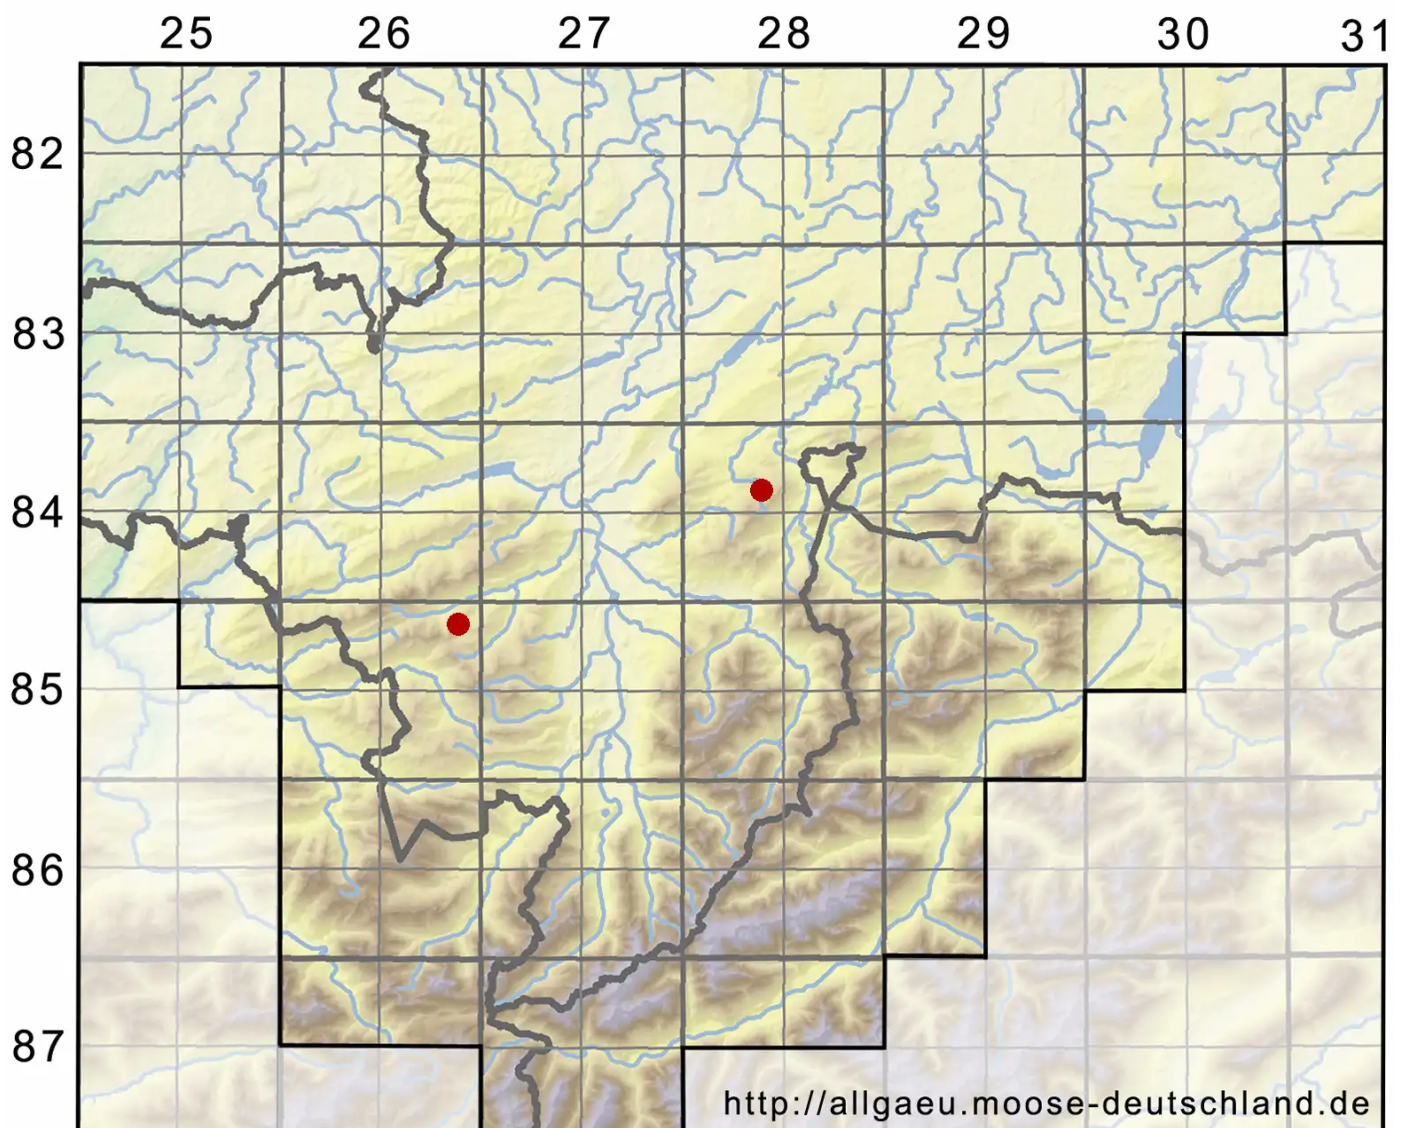

Polytrichum commune var. perigoniale (Michx.) Hampe

Veränderliches Goldenes Frauenhaarmoos

Legende:

- Symbole:**
- Ausgefülltes Symbol:
Zeitraum von 1980 bis heute (Aktuelle Angabe)
 - Leeres Symbol:
Zeitraum vor 1980 (Altangabe)
 - Quadrat: Herbarbeleg