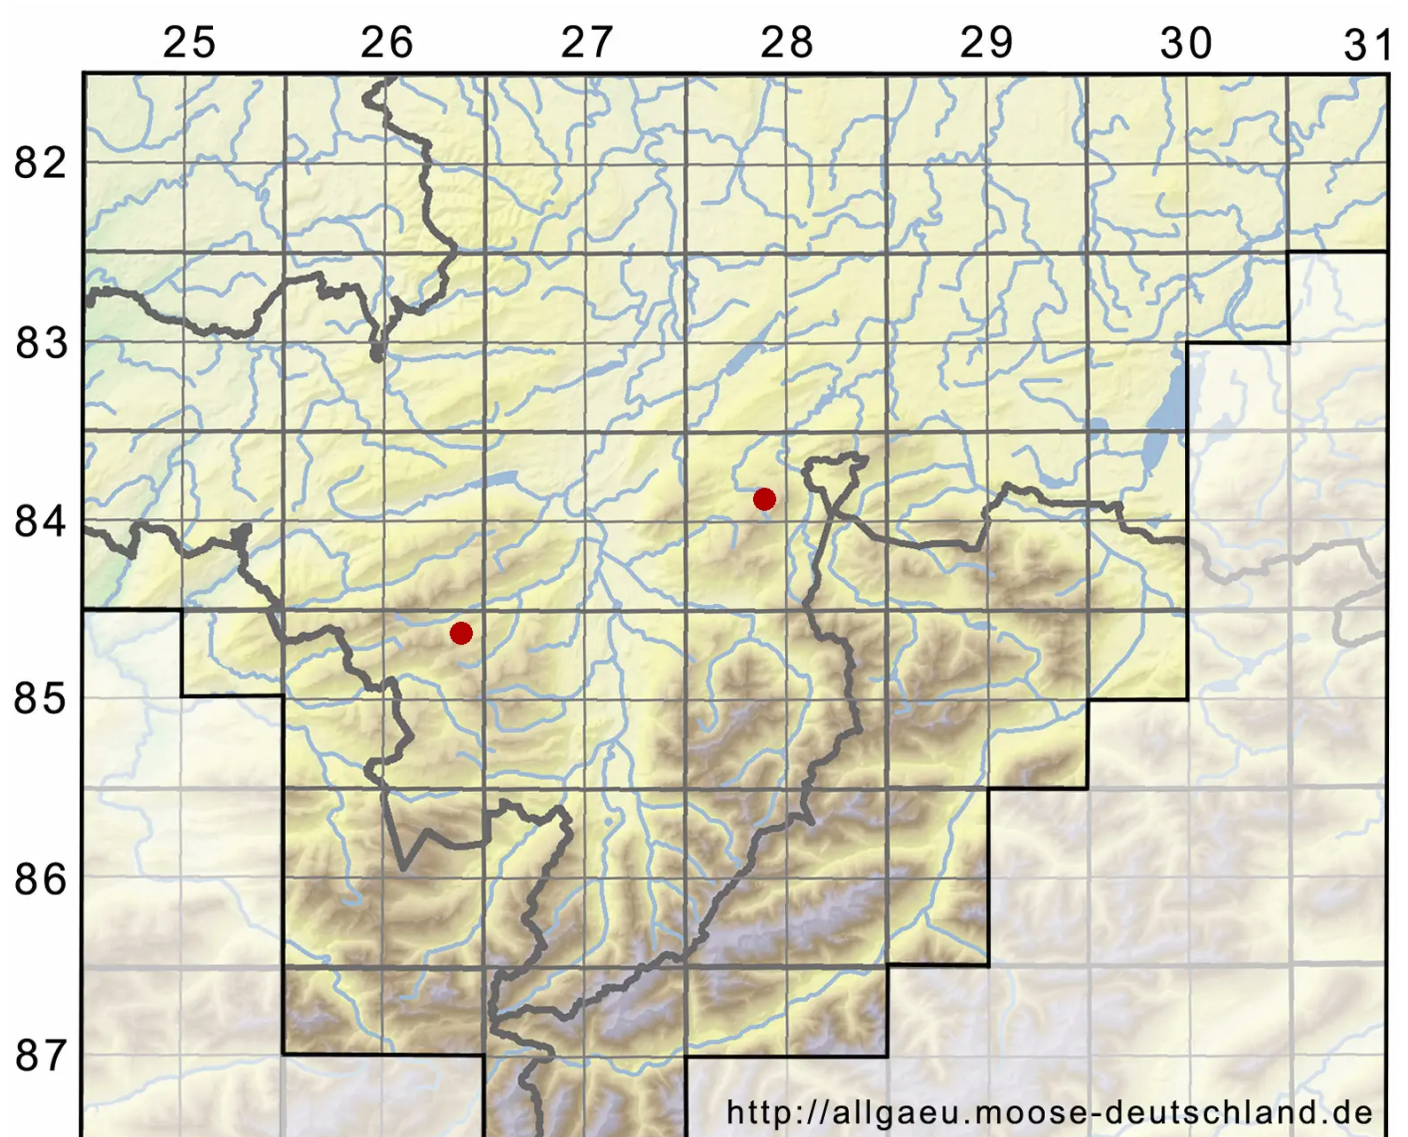

# Polytrichum commune var. perigoniale (Michx.) Hampe

Veränderliches Goldenes Frauenhaarmoos

Legende:

**Symbole:**

Ausgefülltes Symbol:  
Zeitraum von 1980 bis heute (Aktuelle Angabe)

Leeres Symbol:  
Zeitraum vor 1980 (Altangabe)

Quadrat: Herbarbeleg