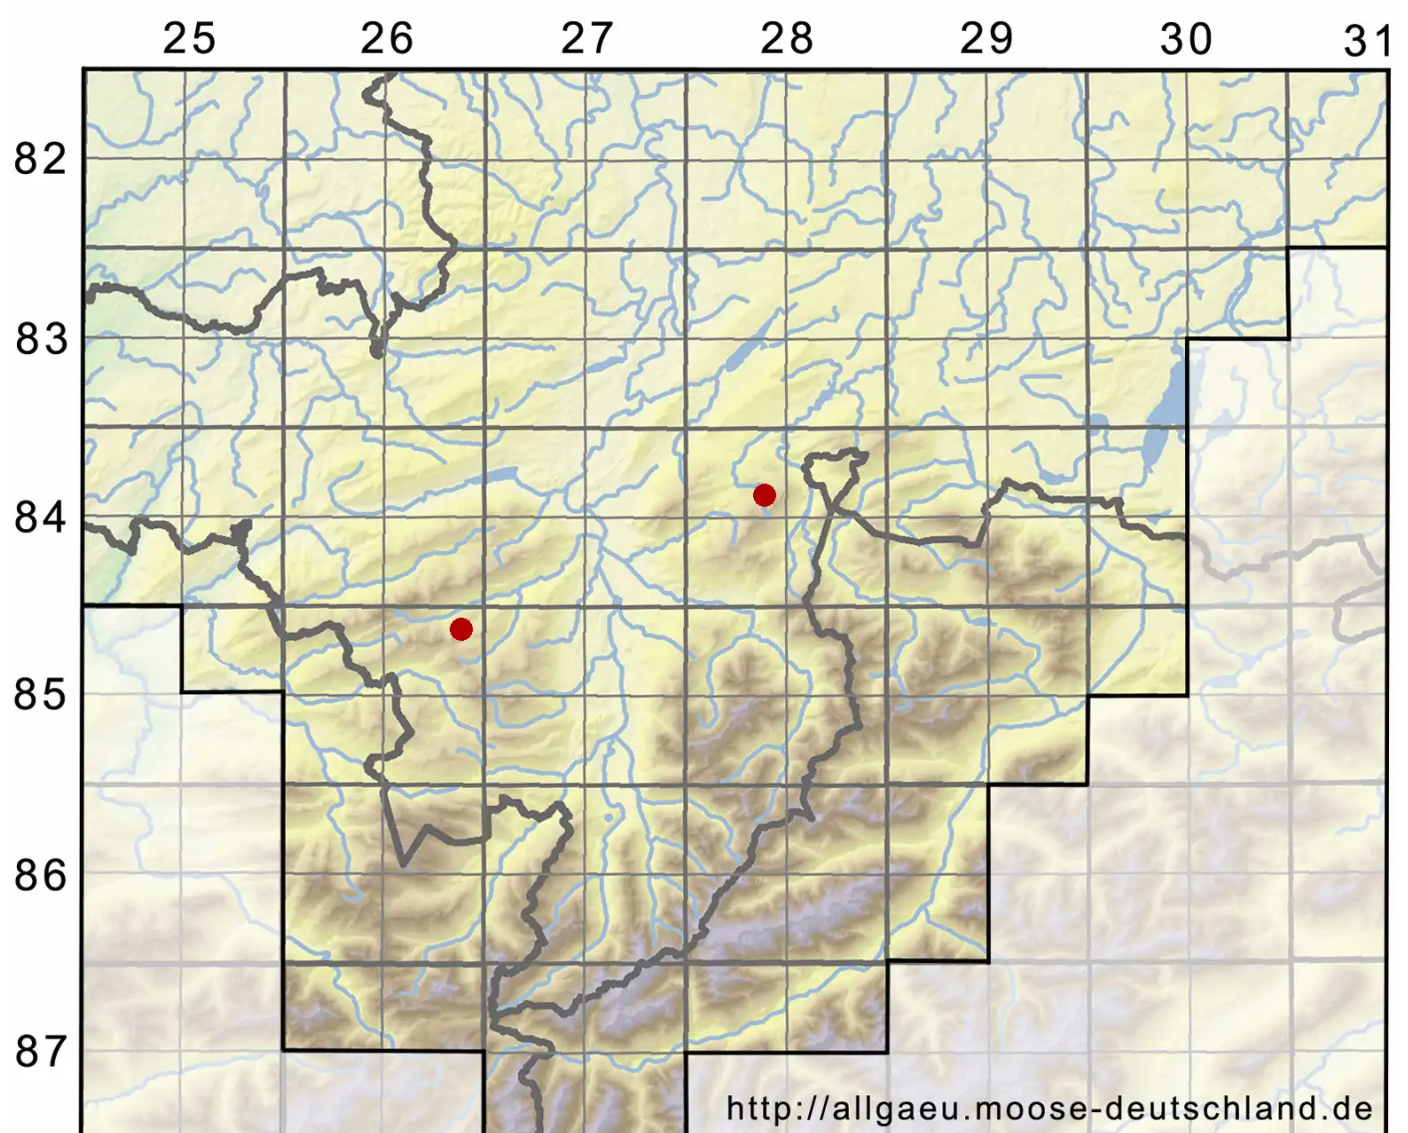

Polytrichum commune var. perigoniale (Michx.) Hampe

Veränderliches Goldenes Frauenhaarmoos

Legende:

Symbole:
Ausgefülltes Symbol:
Zeitraum von 1980 bis heute (Aktuelle Angabe)
Leeres Symbol:
Zeitraum vor 1980 (Altangabe)
Quadrat: Herbarbeleg