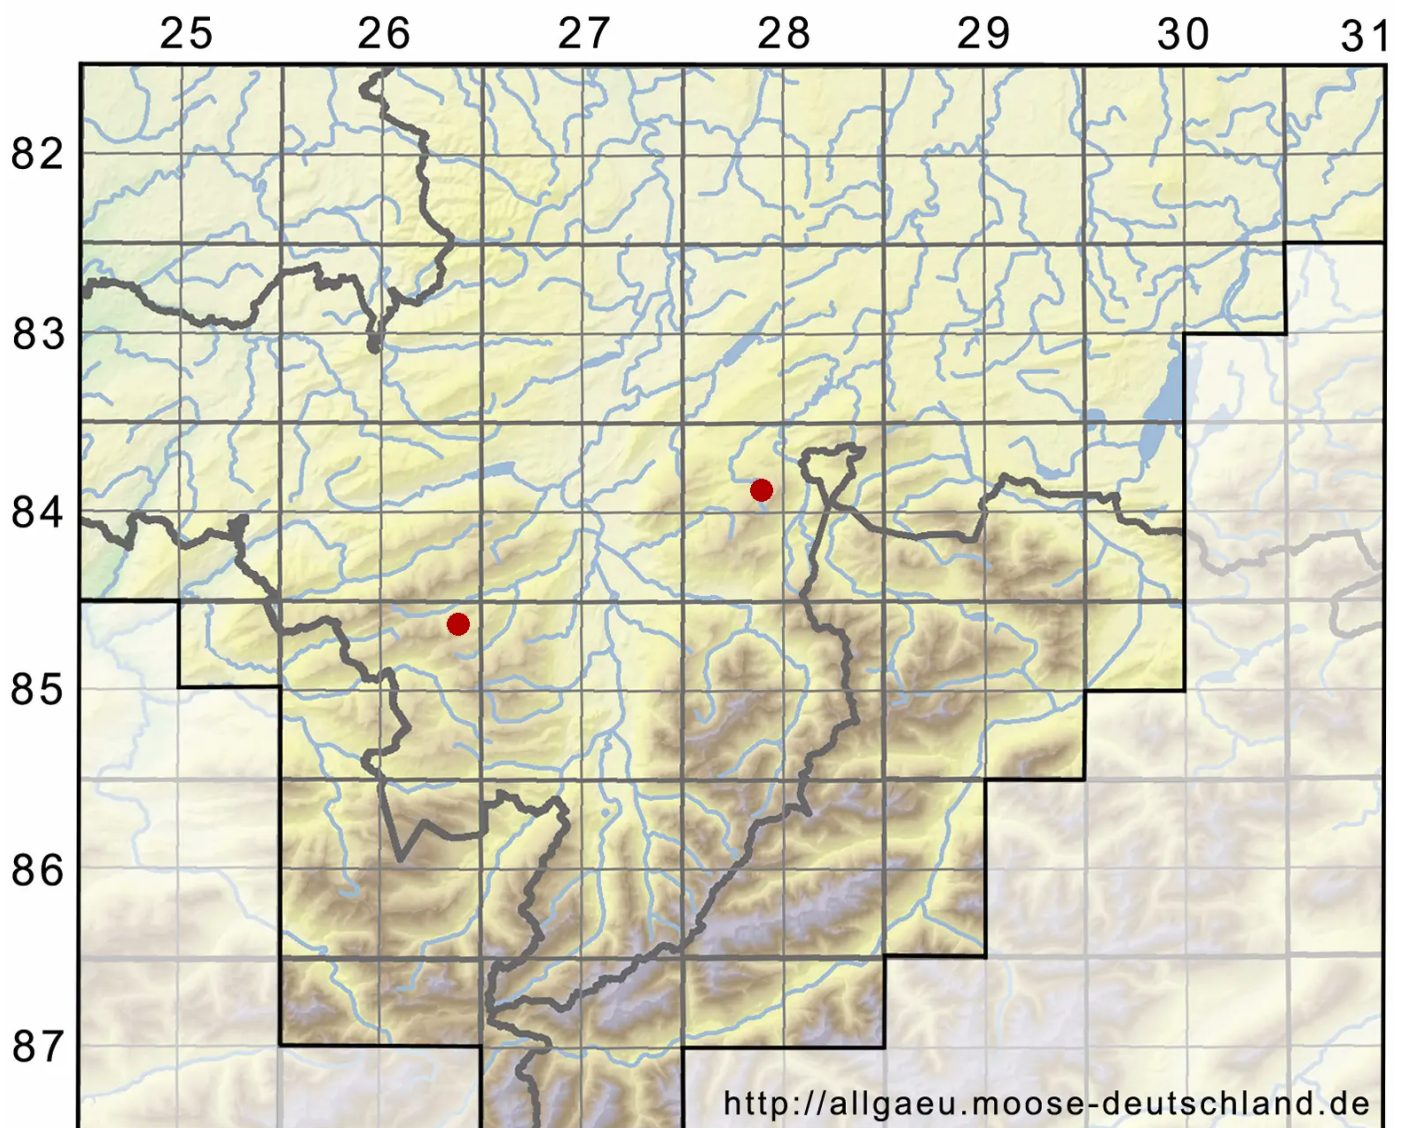

Polytrichum commune var. perigoniale (Michx.) Hampe

Veränderliches Goldenes Frauenhaarmoos

Legende:

Symbole:

Ausgefülltes Symbol:
Zeitraum von 1980 bis heute (Aktuelle Angabe)

Leeres Symbol:
Zeitraum vor 1980 (Altangabe)

Quadrat: Herbarbeleg