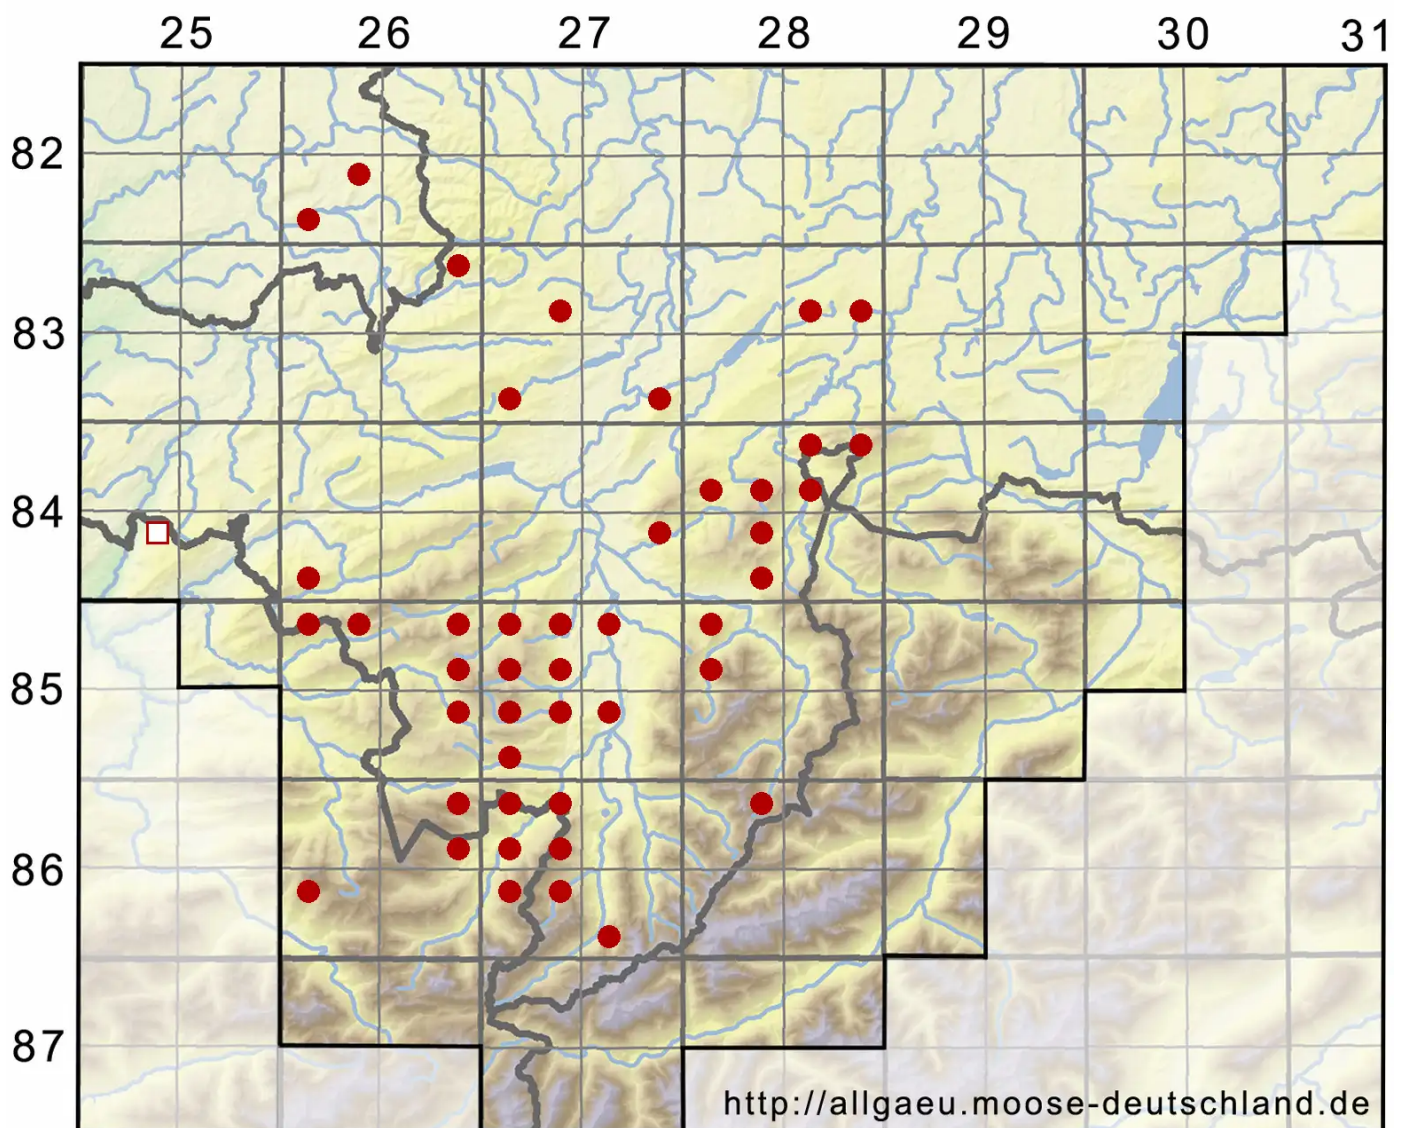

Polytrichum commune Hedw.

Gemeines Widertonmoos, Goldenes Frauenhaarmoos

Legende:

- Symbole:**
- Ausgefülltes Symbol:
Zeitraum von 1980 bis heute (Aktuelle Angabe)
 - Leeres Symbol:
Zeitraum vor 1980 (Altangabe)
 - Quadrat: Herbarbeleg