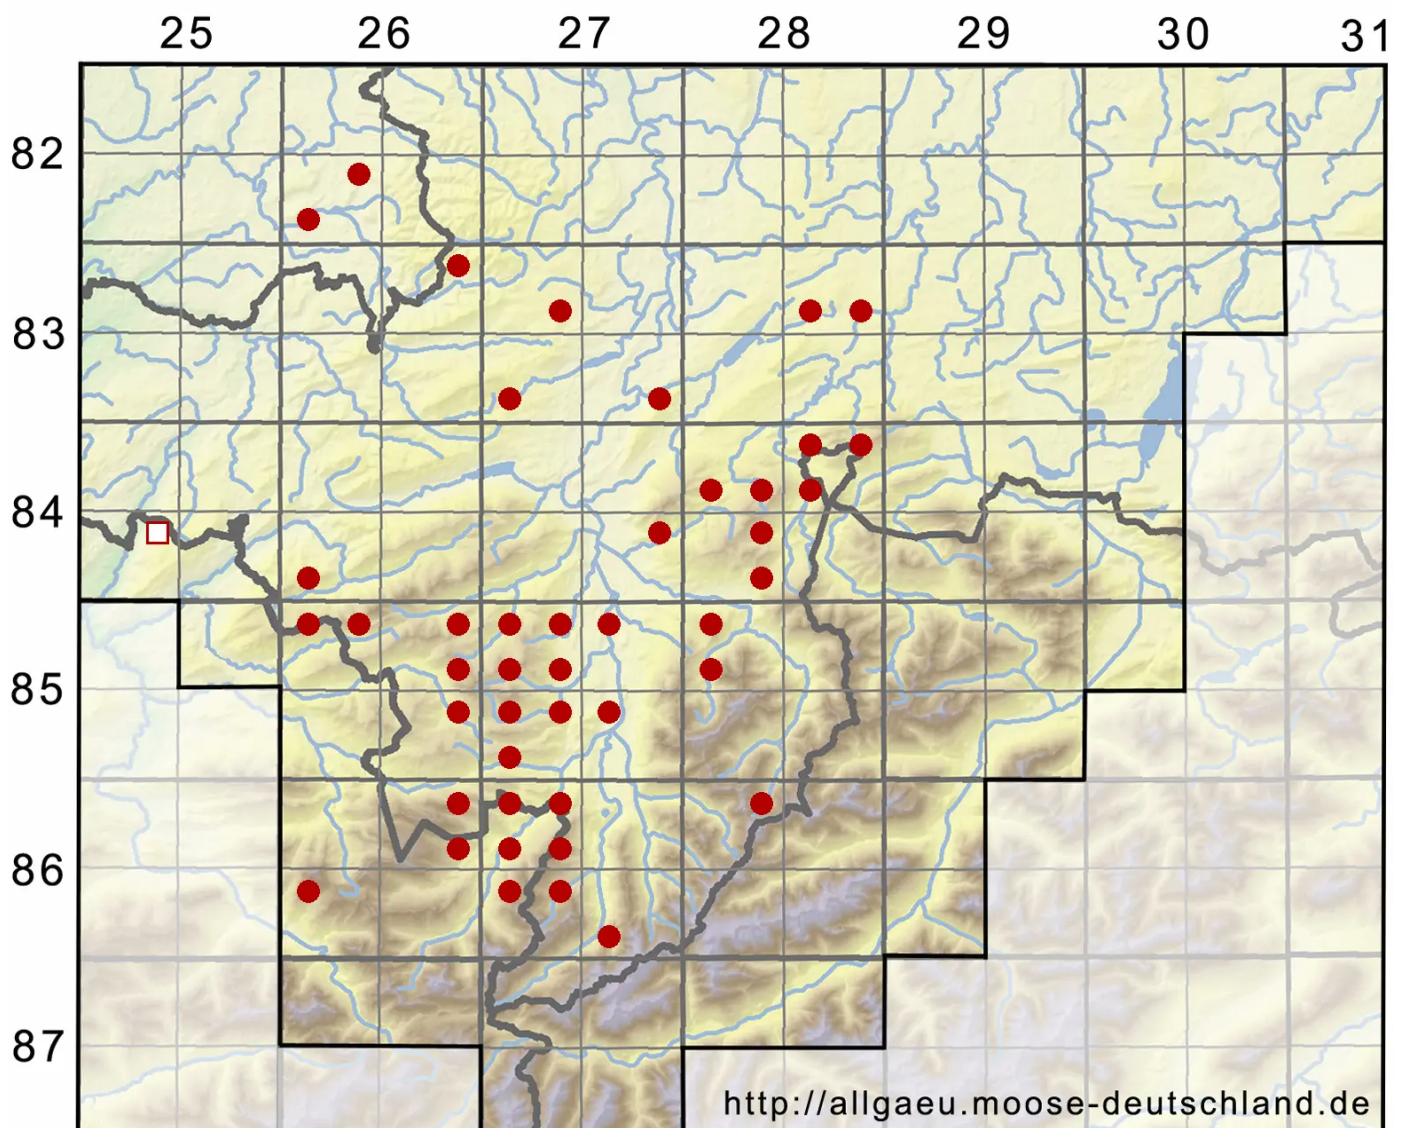

# Polytrichum commune Hedw.

Gemeines Widertonmoos, Goldenes Frauenhaarmoos

Legende:

- Symbole:**
- Ausgefülltes Symbol:  
Zeitraum von 1980 bis heute (Aktuelle Angabe)
  - Leeres Symbol:  
Zeitraum vor 1980 (Altangabe)
  - Quadrat: Herbarbeleg