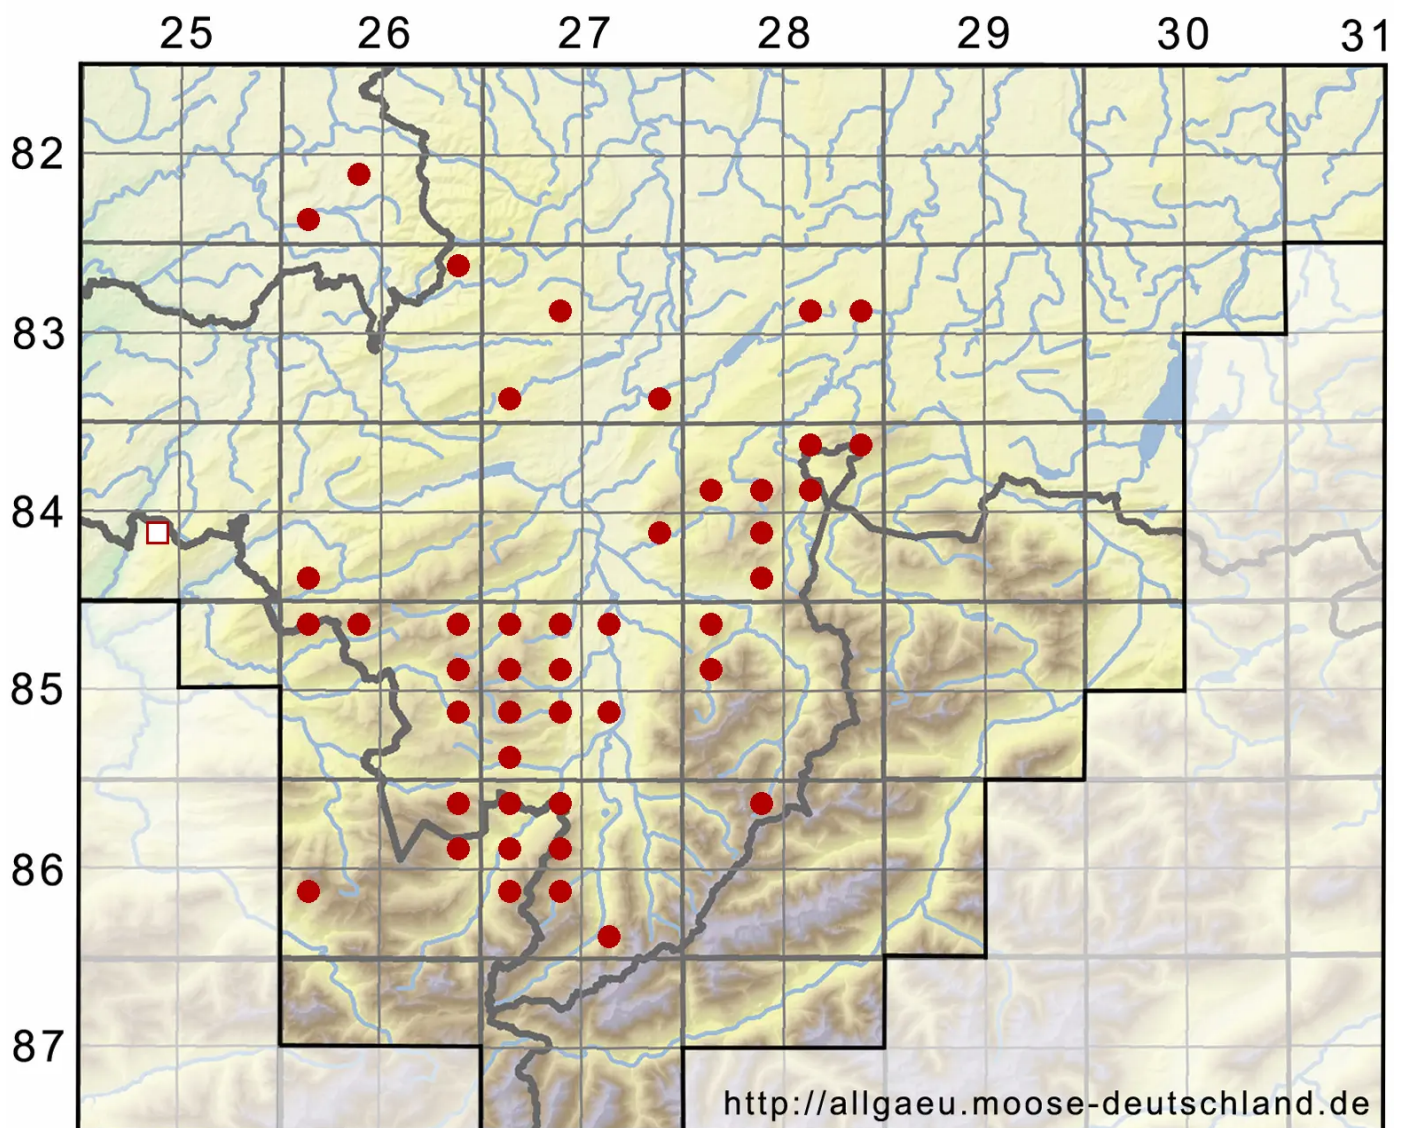

# Polytrichum commune Hedw.

Gemeines Widertonmoos, Goldenes Frauenhaarmoos

Legende:

**Symbole:**  
Ausgefülltes Symbol:  
Zeitraum von 1980 bis heute (Aktuelle Angabe)  
Leeres Symbol:  
Zeitraum vor 1980 (Altangabe)  
Quadrat: Herbarbeleg