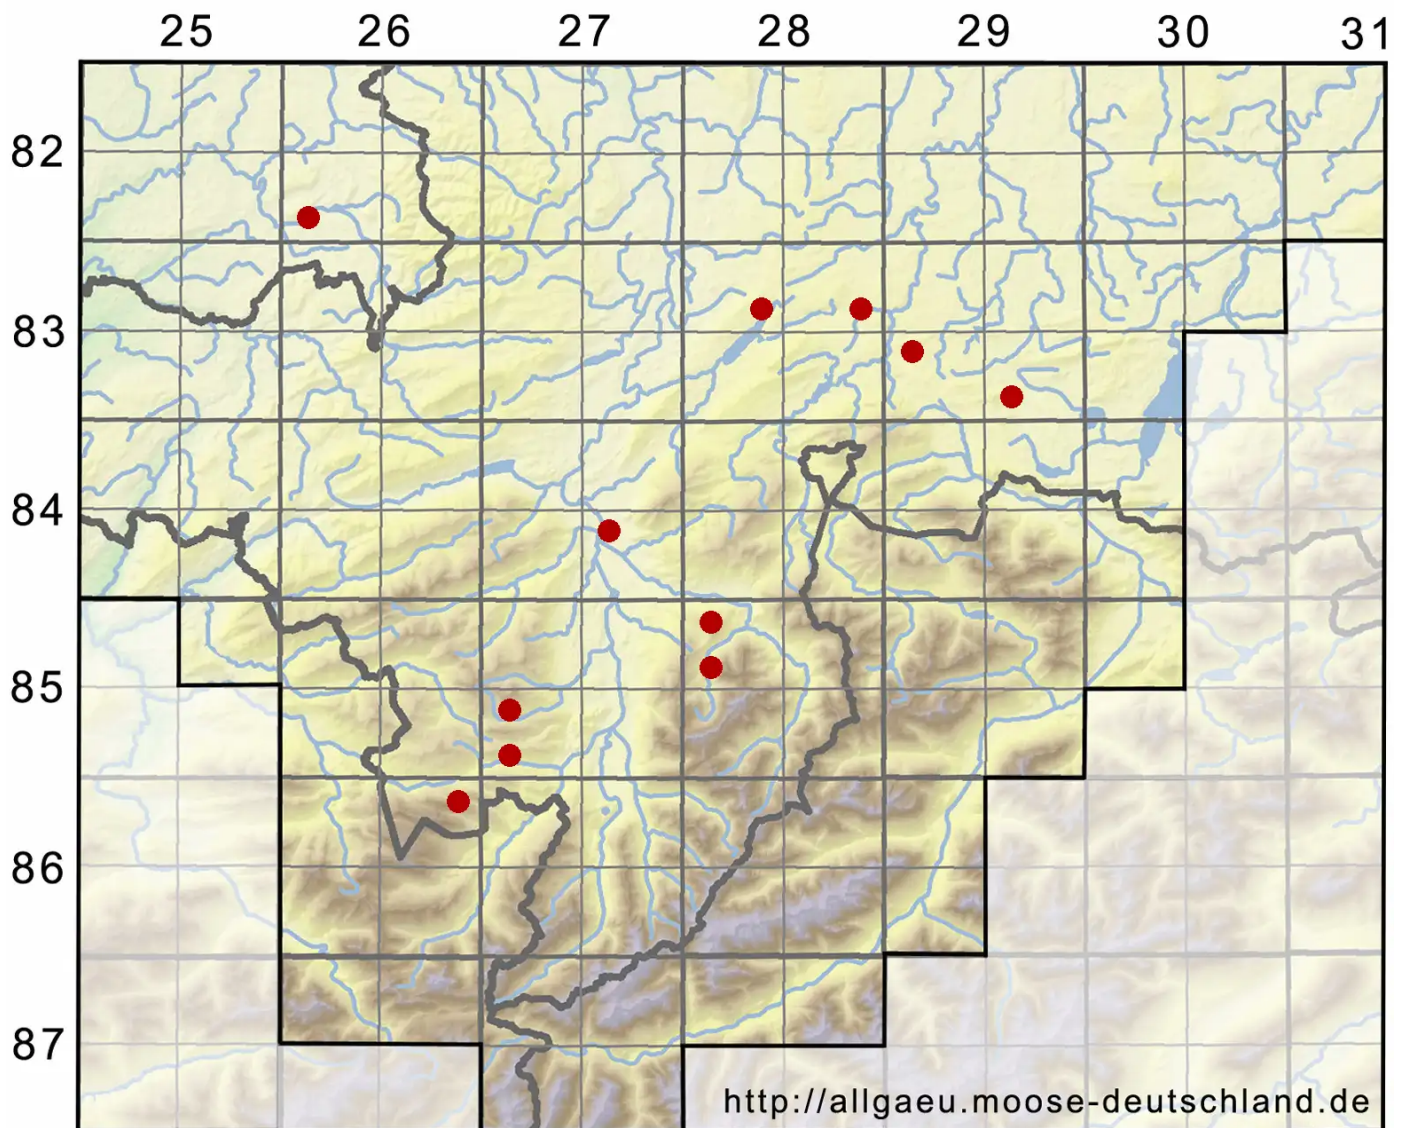

Polytrichum longisetum Sw. ex Brid.

Langstieliges Haarmützenmoos

Legende:

- Symbole:**
- Ausgefülltes Symbol:
Zeitraum von 1980 bis heute (Aktuelle Angabe)
 - Leeres Symbol:
Zeitraum vor 1980 (Altangabe)
 - Quadrat: Herbarbeleg