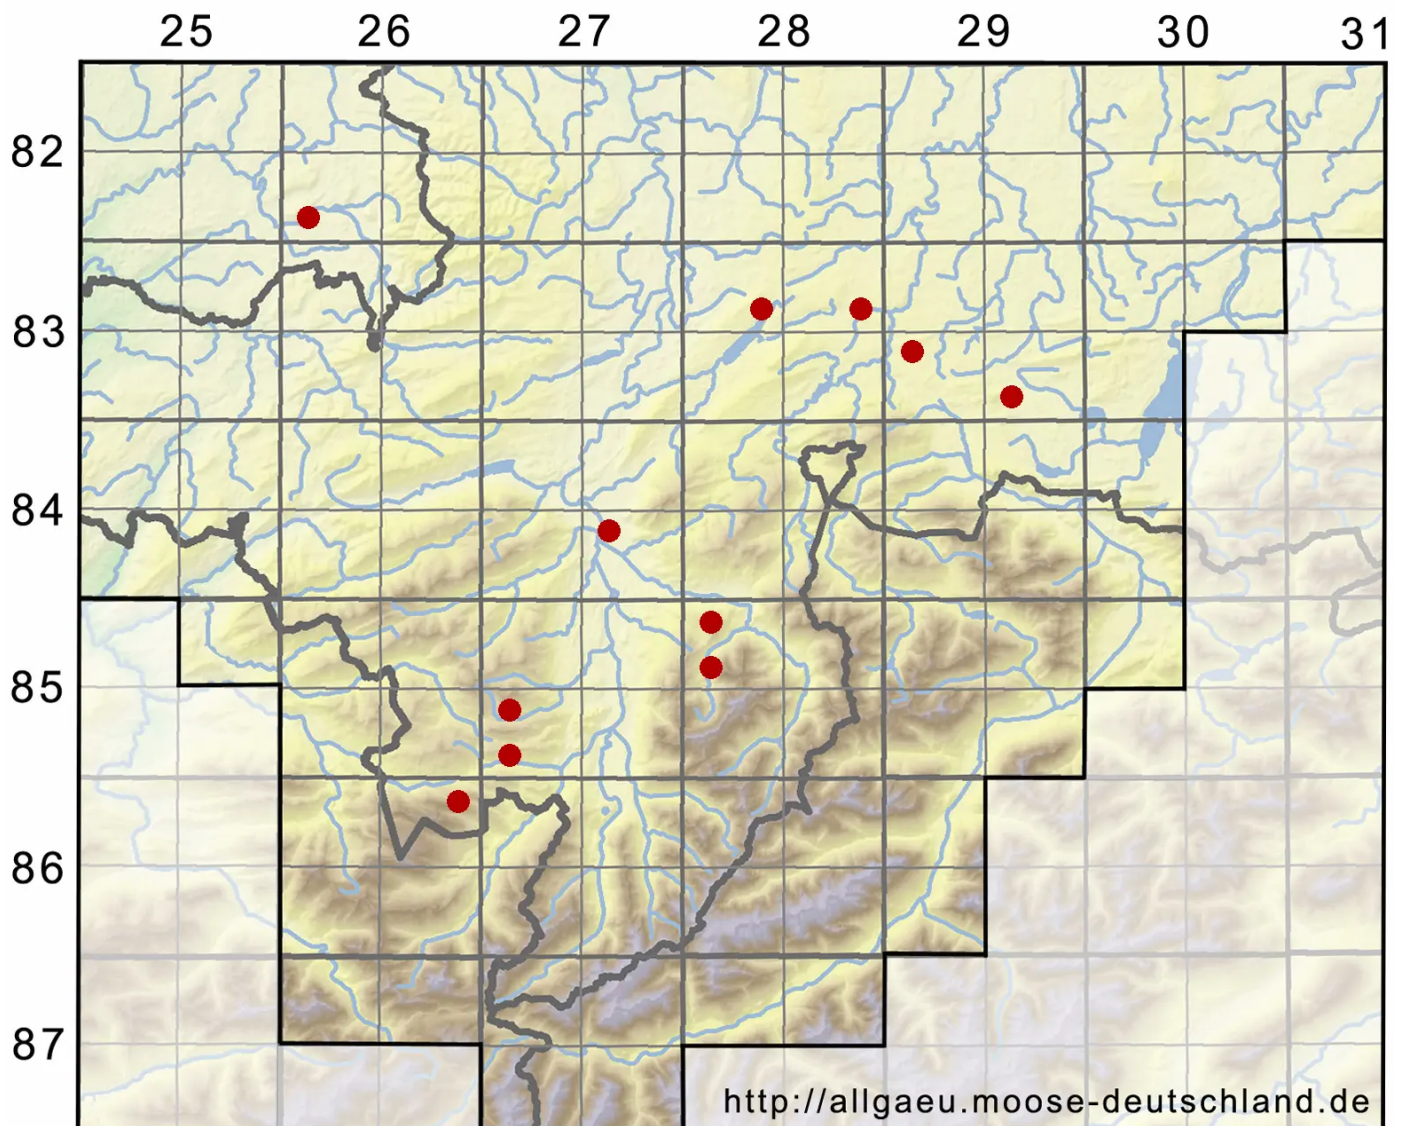

# Polytrichum longisetum Sw. ex Brid.

Langstieliges Haarmützenmoos

Legende:

**Symbole:**

Ausgefülltes Symbol:  
Zeitraum von 1980 bis heute (Aktuelle Angabe)

Leeres Symbol:  
Zeitraum vor 1980 (Altangabe)

Quadrat: Herbarbeleg