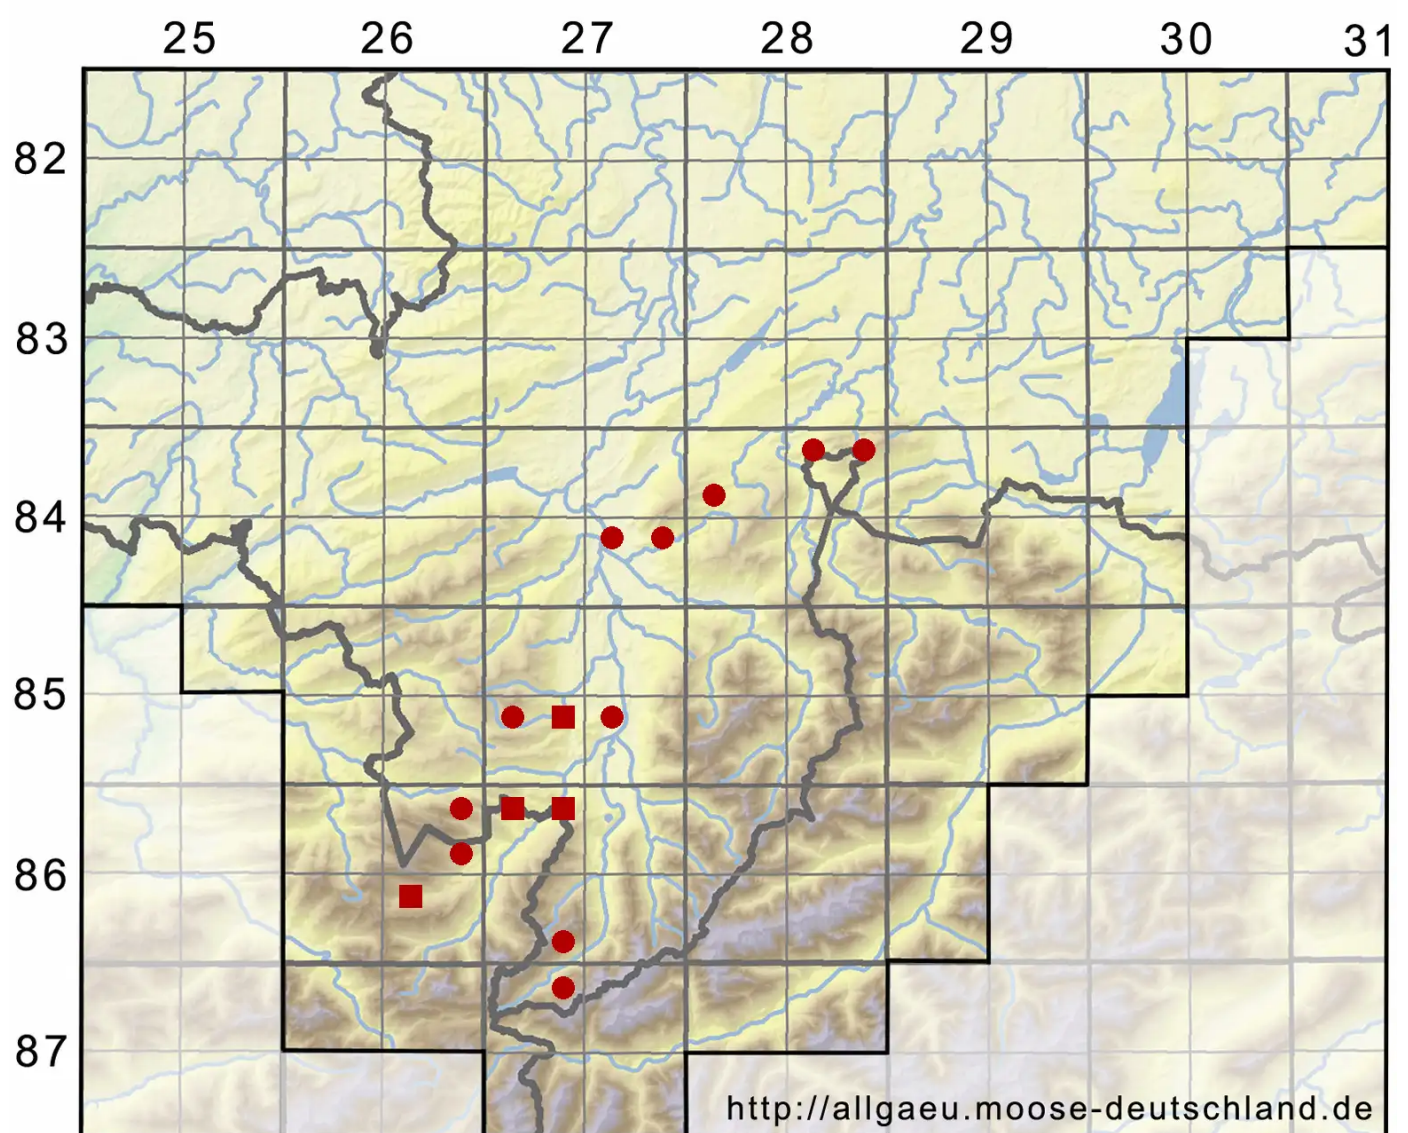

Polytrichum pallidisetum Funck

Blasstieliges Haarmützenmoos

Legende:

- Symbole:**
- Ausgefülltes Symbol:
Zeitraum von 1980 bis heute (Aktuelle Angabe)
 - Leeres Symbol:
Zeitraum vor 1980 (Altangabe)
 - Quadrat: Herbarbeleg