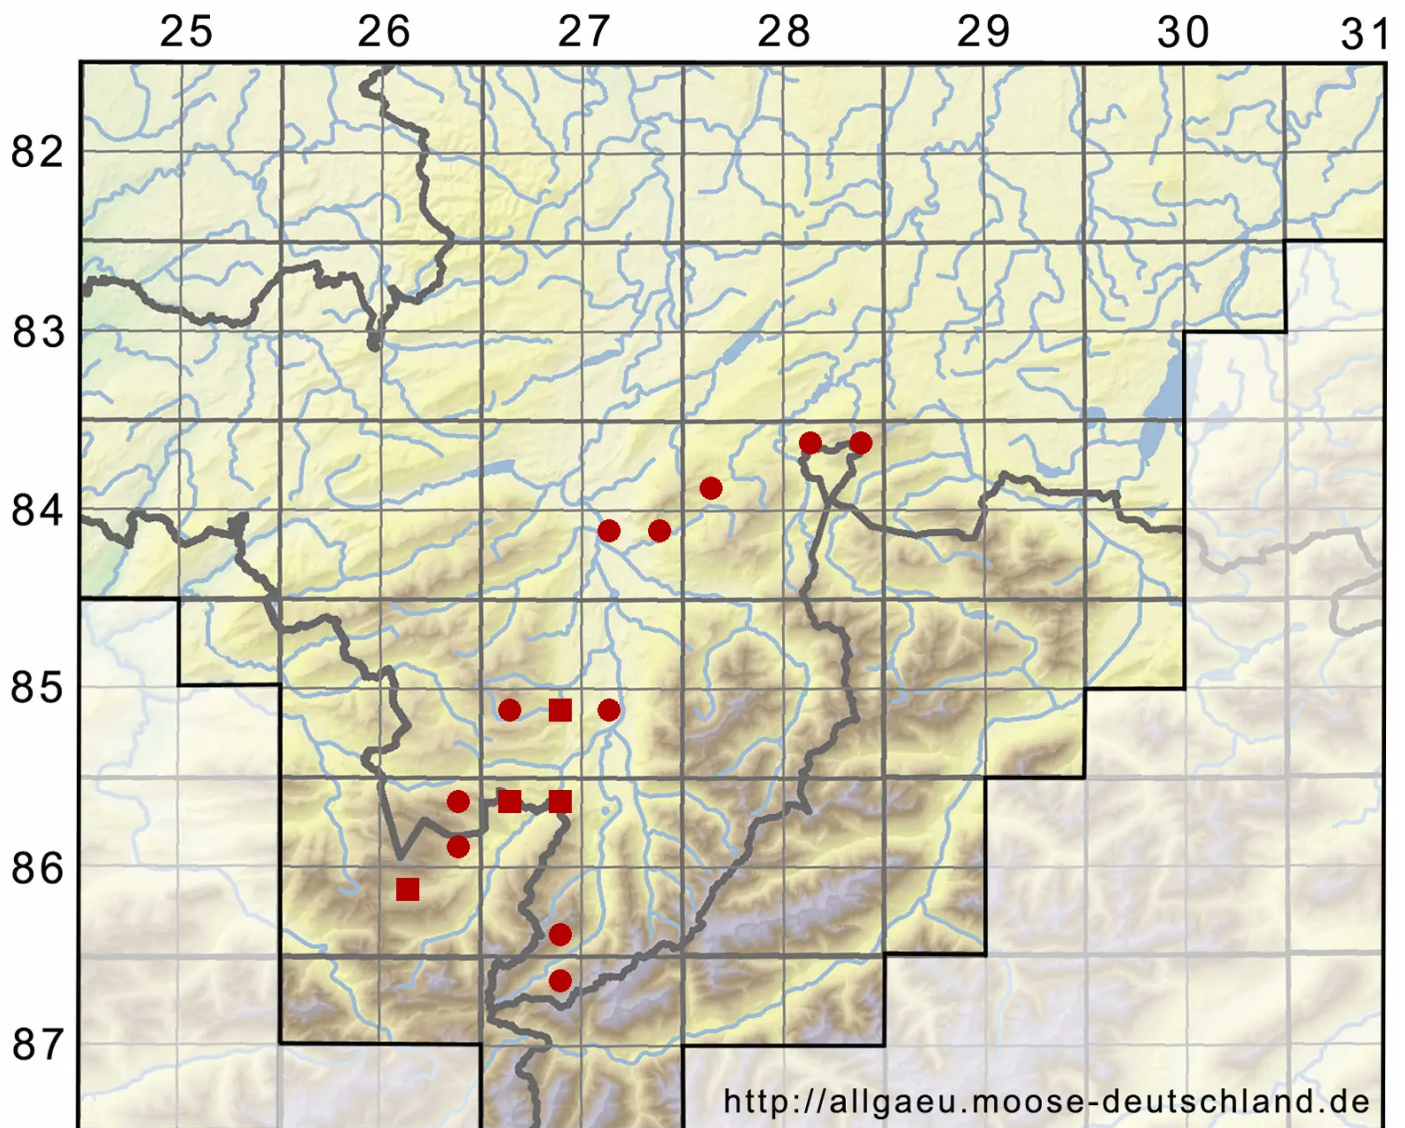

Polytrichum pallidisetum Funck

Blasstieliges Haarmützenmoos

Legende:

Symbole:

Ausgefülltes Symbol:
Zeitraum von 1980 bis heute (Aktuelle Angabe)

Leeres Symbol:
Zeitraum vor 1980 (Altangabe)

Quadrat: Herbarbeleg