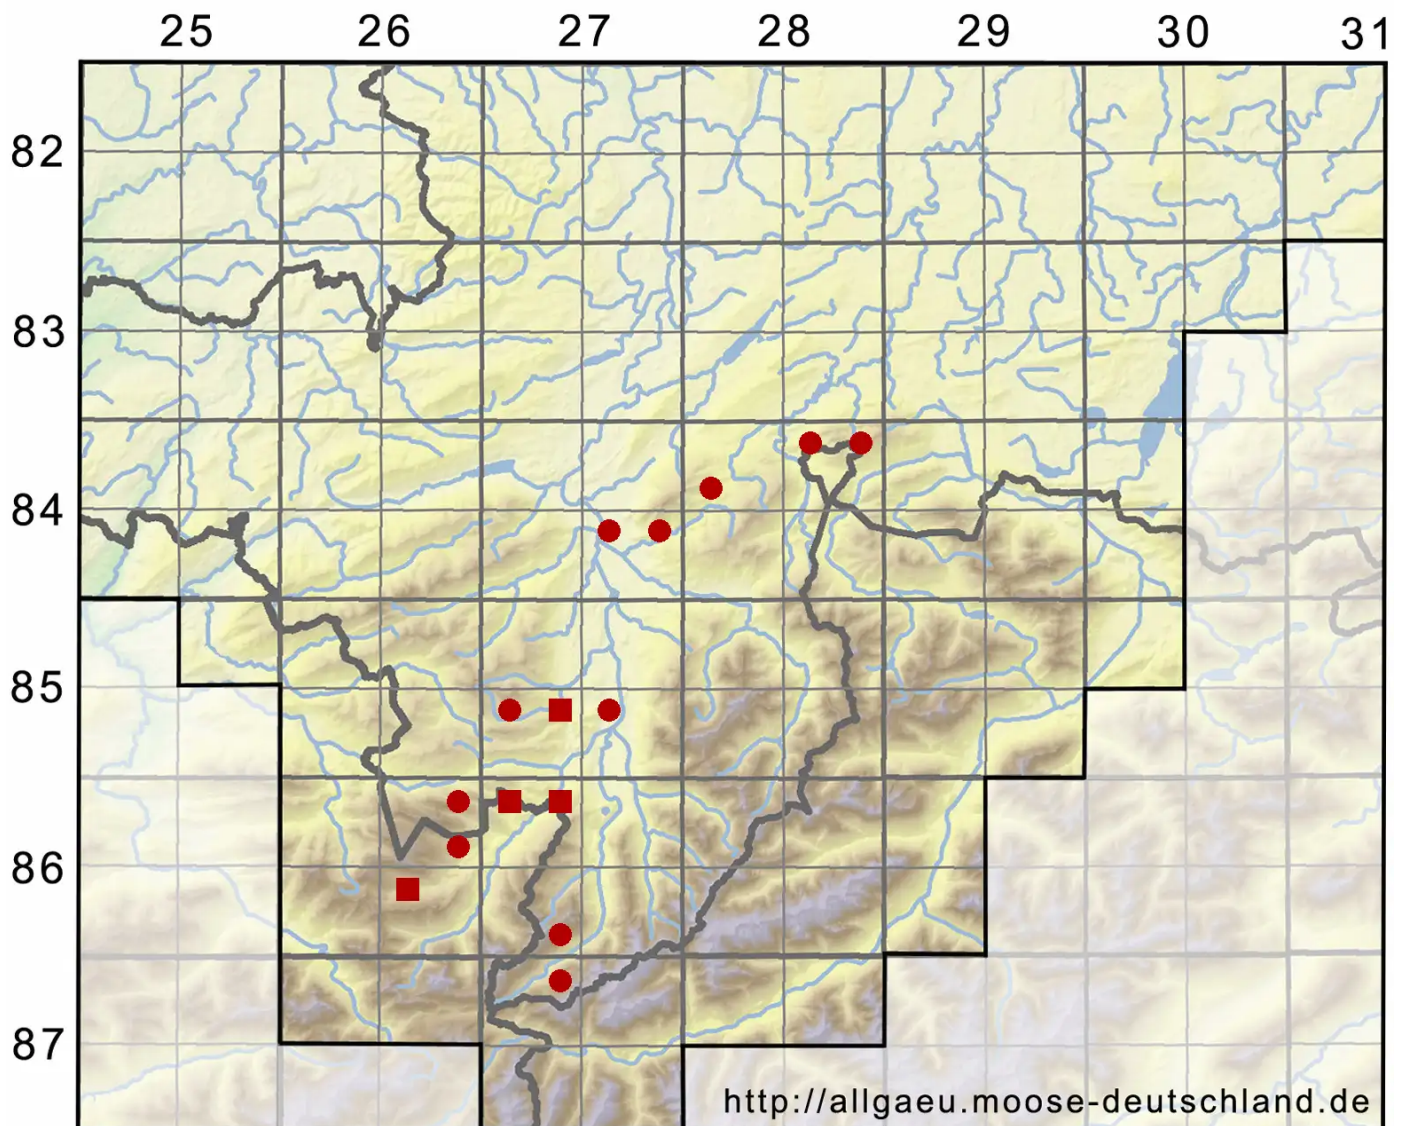

Polytrichum pallidisetum Funck

Blasstieliges Haarmützenmoos

Legende:

Symbole:

Ausgefülltes Symbol:
Zeitraum von 1980 bis heute (Aktuelle Angabe)

Leeres Symbol:
Zeitraum vor 1980 (Altangabe)

Quadrat: Herbarbeleg