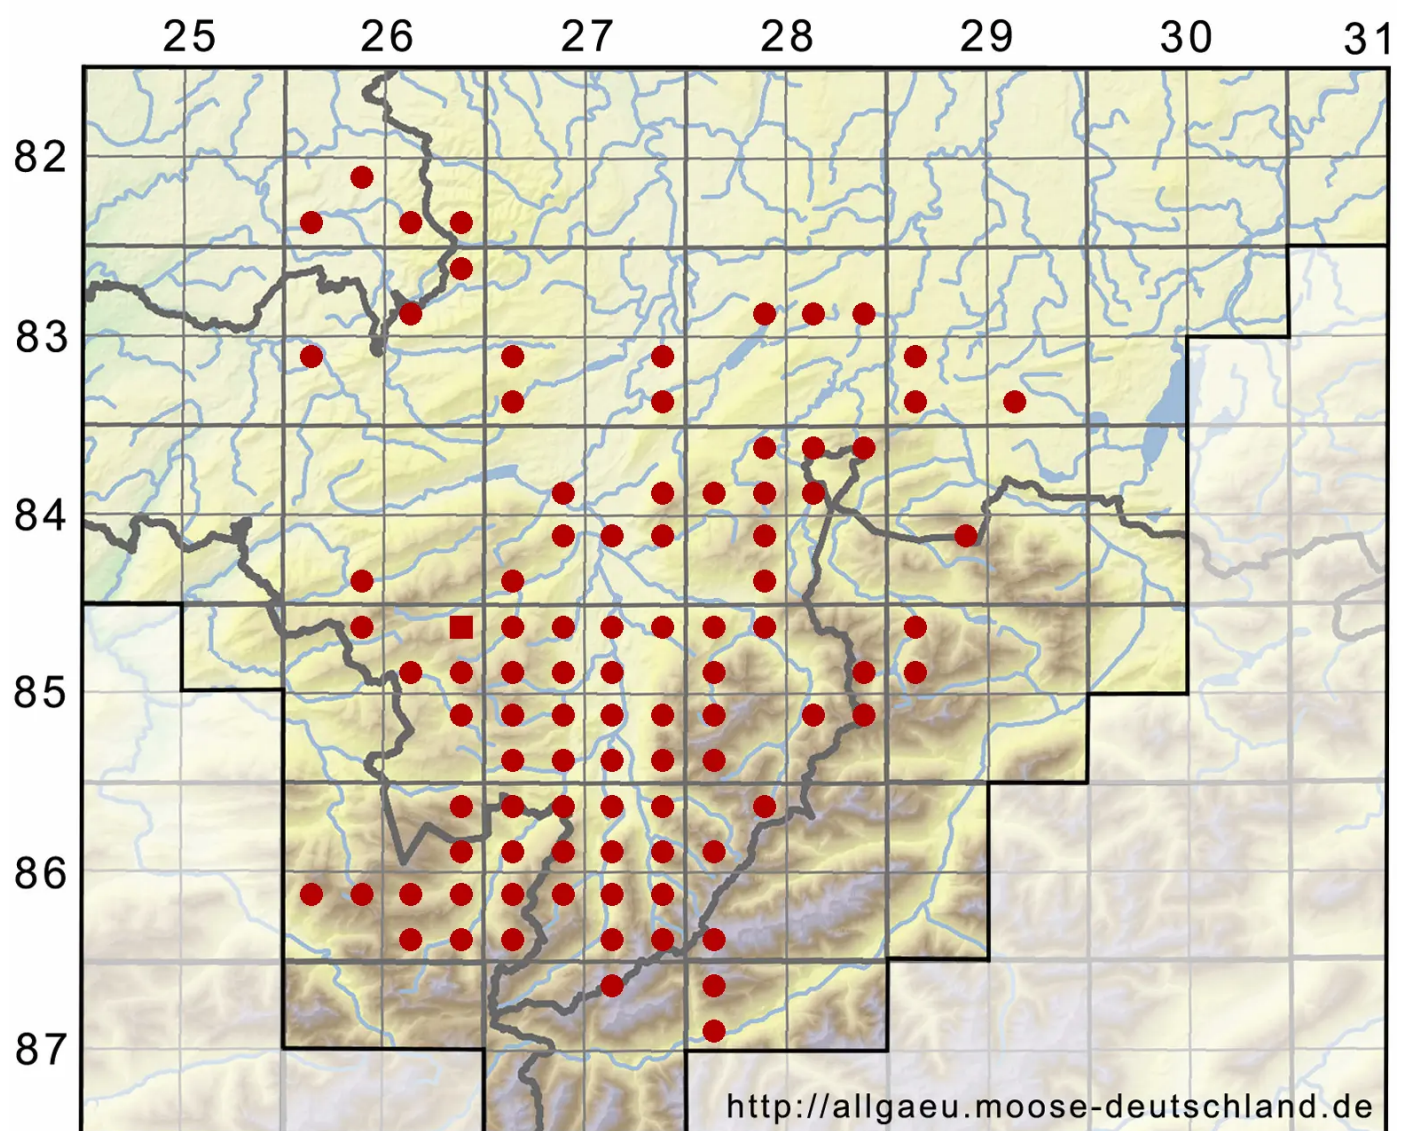

# Polytrichum formosum Hedw.

Wald-Widertonmoos, Wald-Frauenhaarmoos

Legende:

**Symbole:**

Ausgefülltes Symbol:  
Zeitraum von 1980 bis heute (Aktuelle Angabe)

Leeres Symbol:  
Zeitraum vor 1980 (Altangabe)

Quadrat: Herbarbeleg