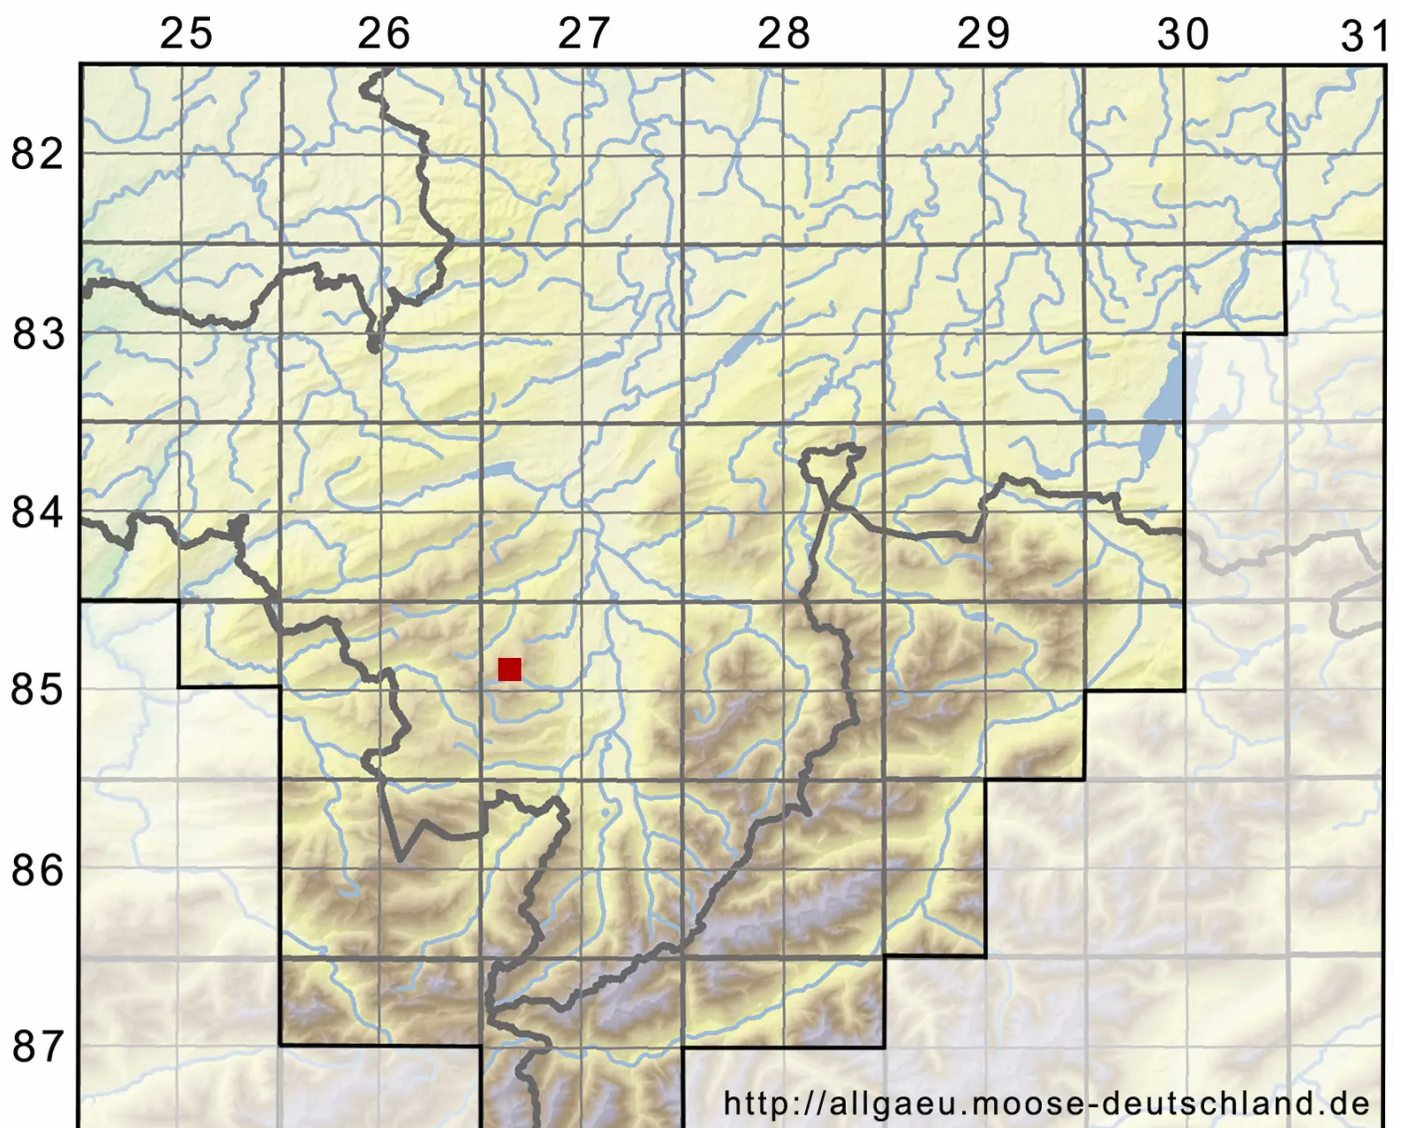

# ***Atrichum angustatum* (Brid.) Bruch & Schimp.**

Steifblättriges Katharinenmoos

Legende:

- Symbole:**
- Ausgefülltes Symbol:  
Zeitraum von 1980 bis heute (Aktuelle Angabe)
  - Leeres Symbol:  
Zeitraum vor 1980 (Altangabe)
  - Quadrat: Herbarbeleg