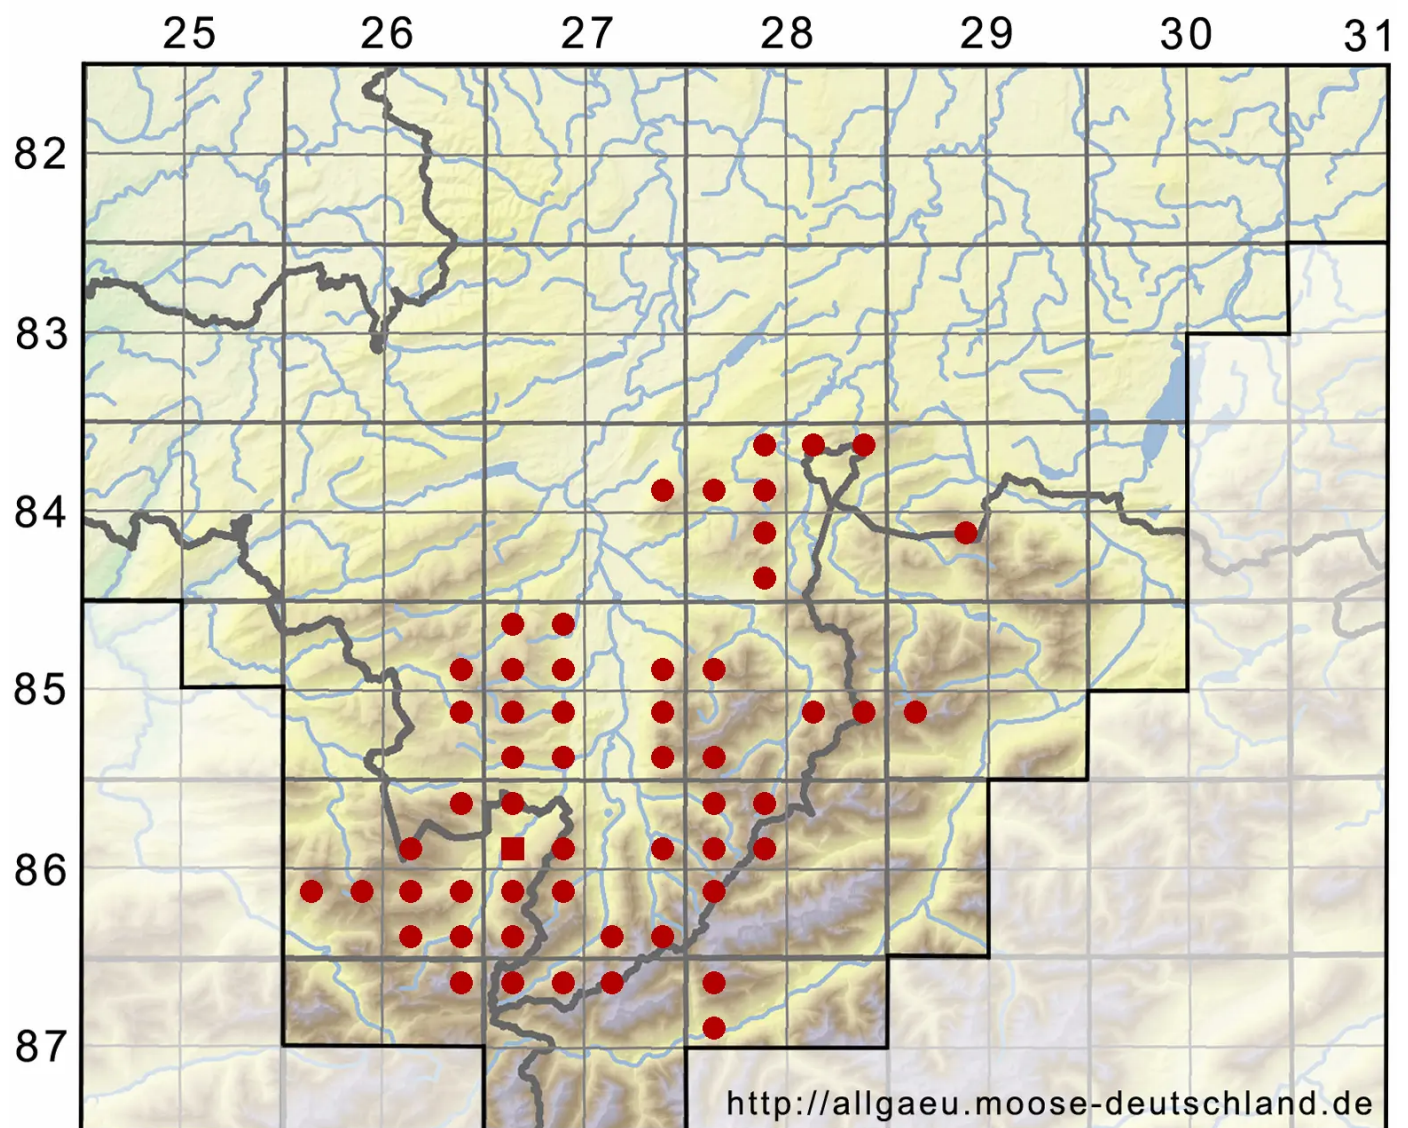

# Polytrichastrum alpinum (Hedw.) G.L.Sm.

Alpen-Haarmützenmoos, Alpen-Neuwidertonmoos

Legende:

- Symbole:**
- Ausgefülltes Symbol:  
Zeitraum von 1980 bis heute (Aktuelle Angabe)
  - Leeres Symbol:  
Zeitraum vor 1980 (Altangabe)
  - Quadrat: Herbarbeleg