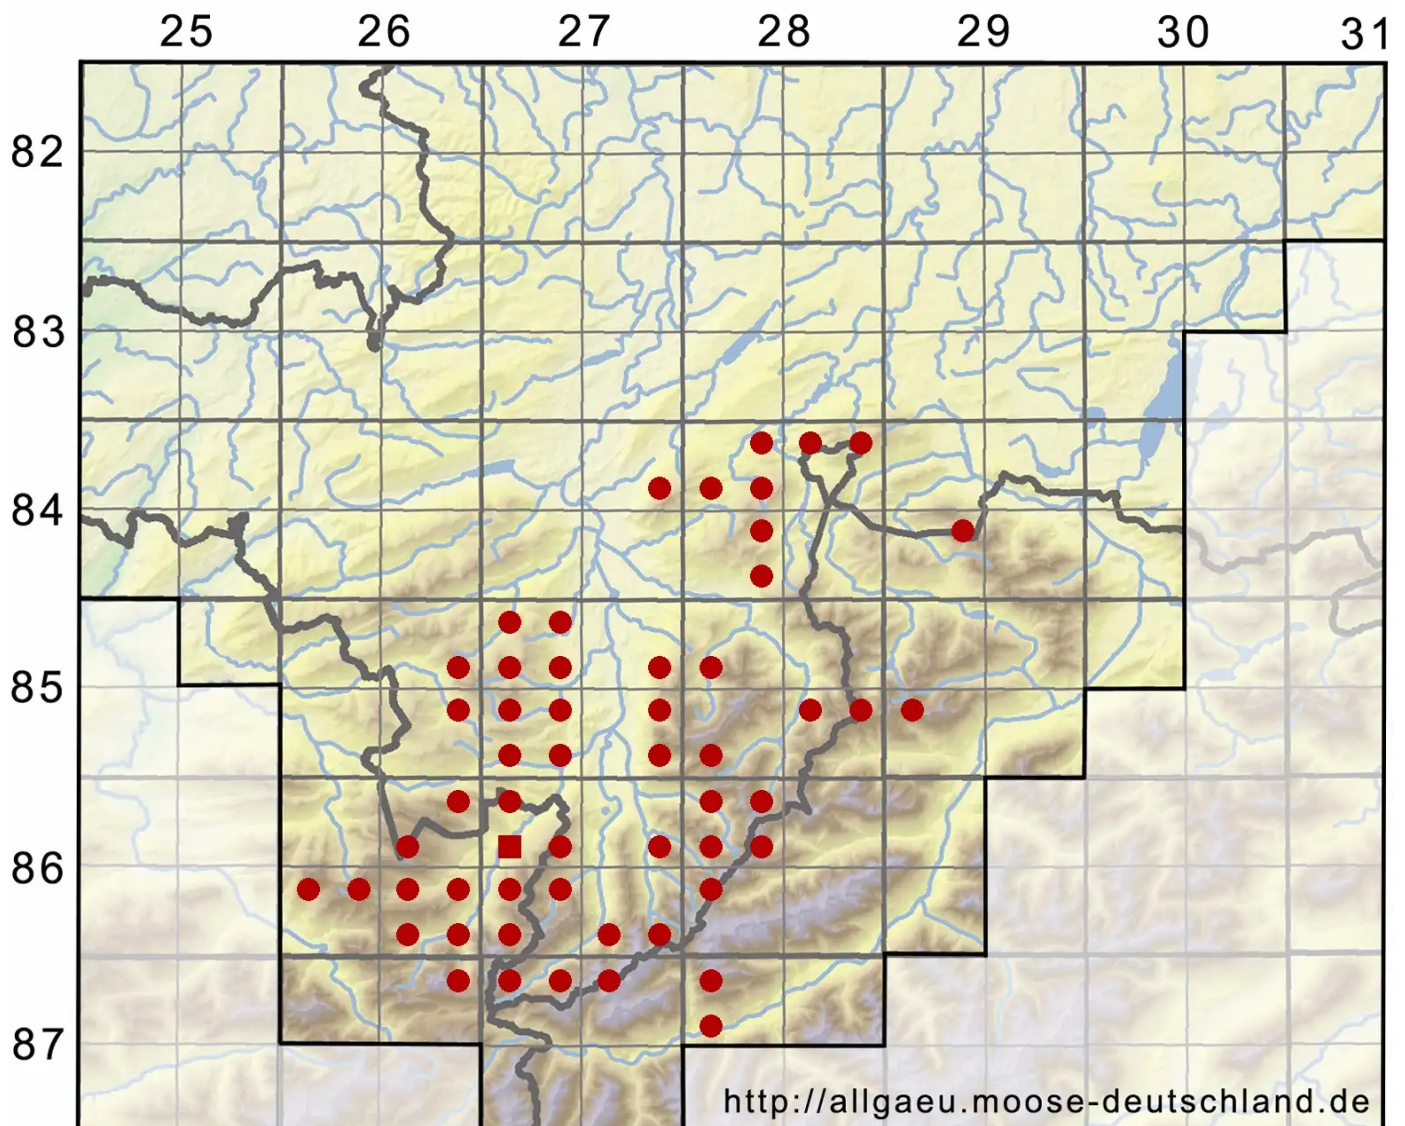

# Polytrichastrum alpinum (Hedw.) G.L.Sm.

Alpen-Haarmützenmoos, Alpen-Neuwidertonmoos

Legende:

**Symbole:**

Ausgefülltes Symbol:  
Zeitraum von 1980 bis heute (Aktuelle Angabe)

Leeres Symbol:  
Zeitraum vor 1980 (Altangabe)

Quadrat: Herbarbeleg