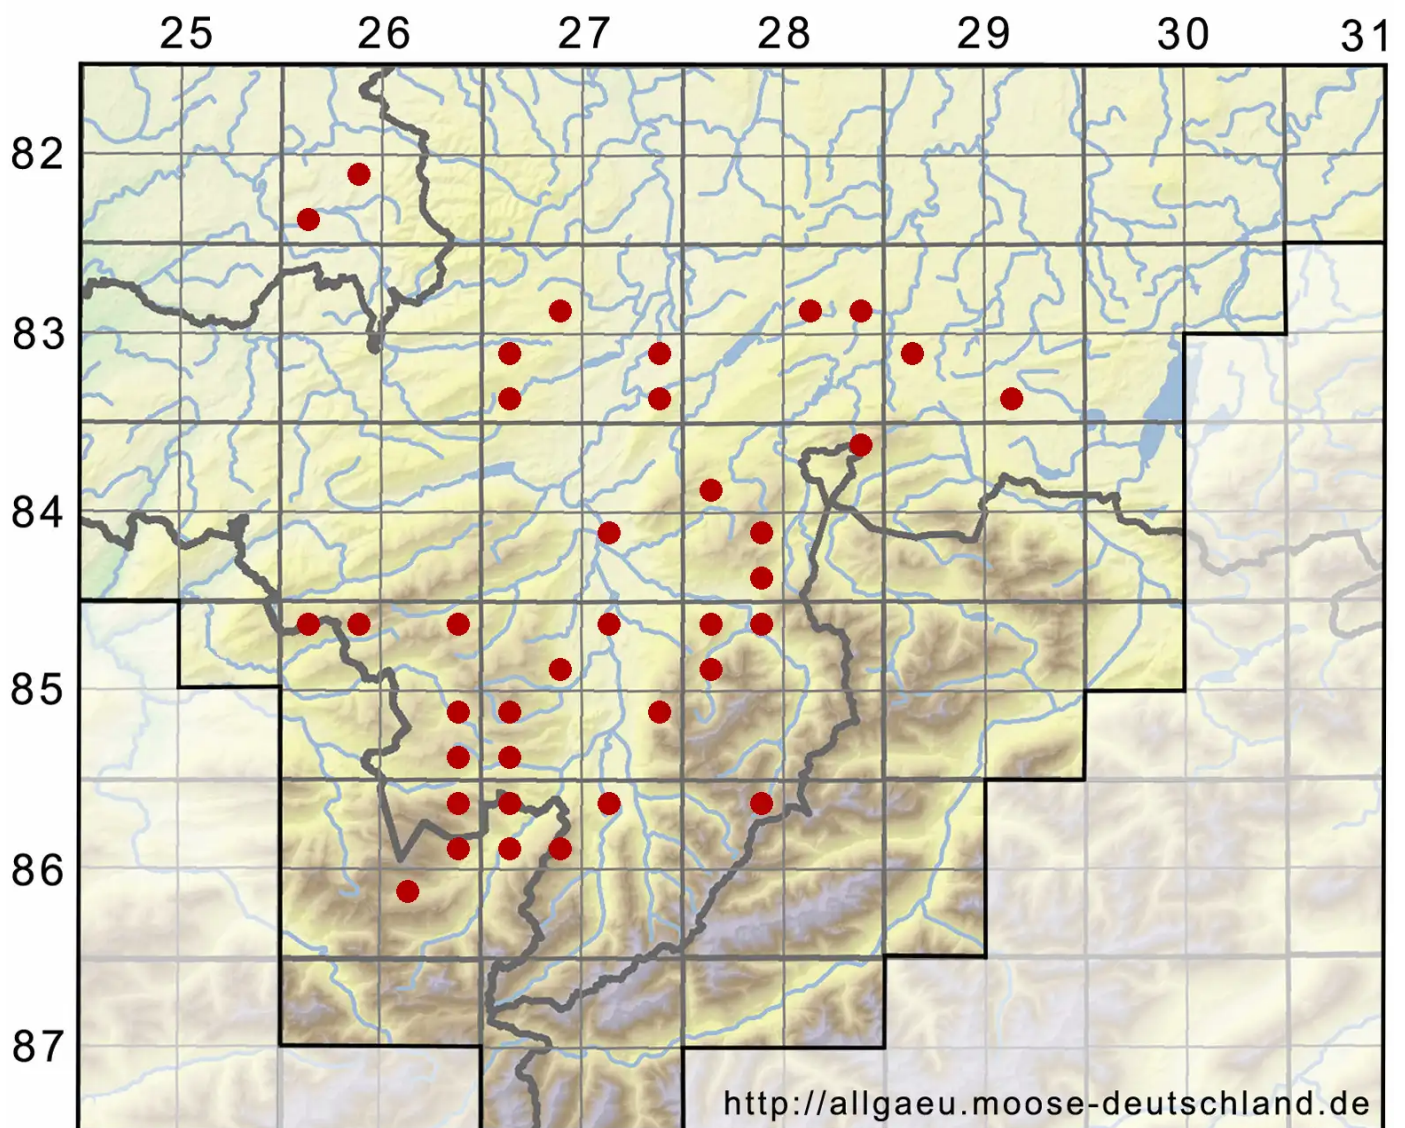

Polytrichum strictum Menzies ex Brid.

Moor-Frauenhaarmoos, Moor-Widertonmoos

Legende:

- Symbole:**
- Ausgefülltes Symbol:
Zeitraum von 1980 bis heute (Aktuelle Angabe)
 - Leeres Symbol:
Zeitraum vor 1980 (Altangabe)
 - Quadrat: Herbarbeleg