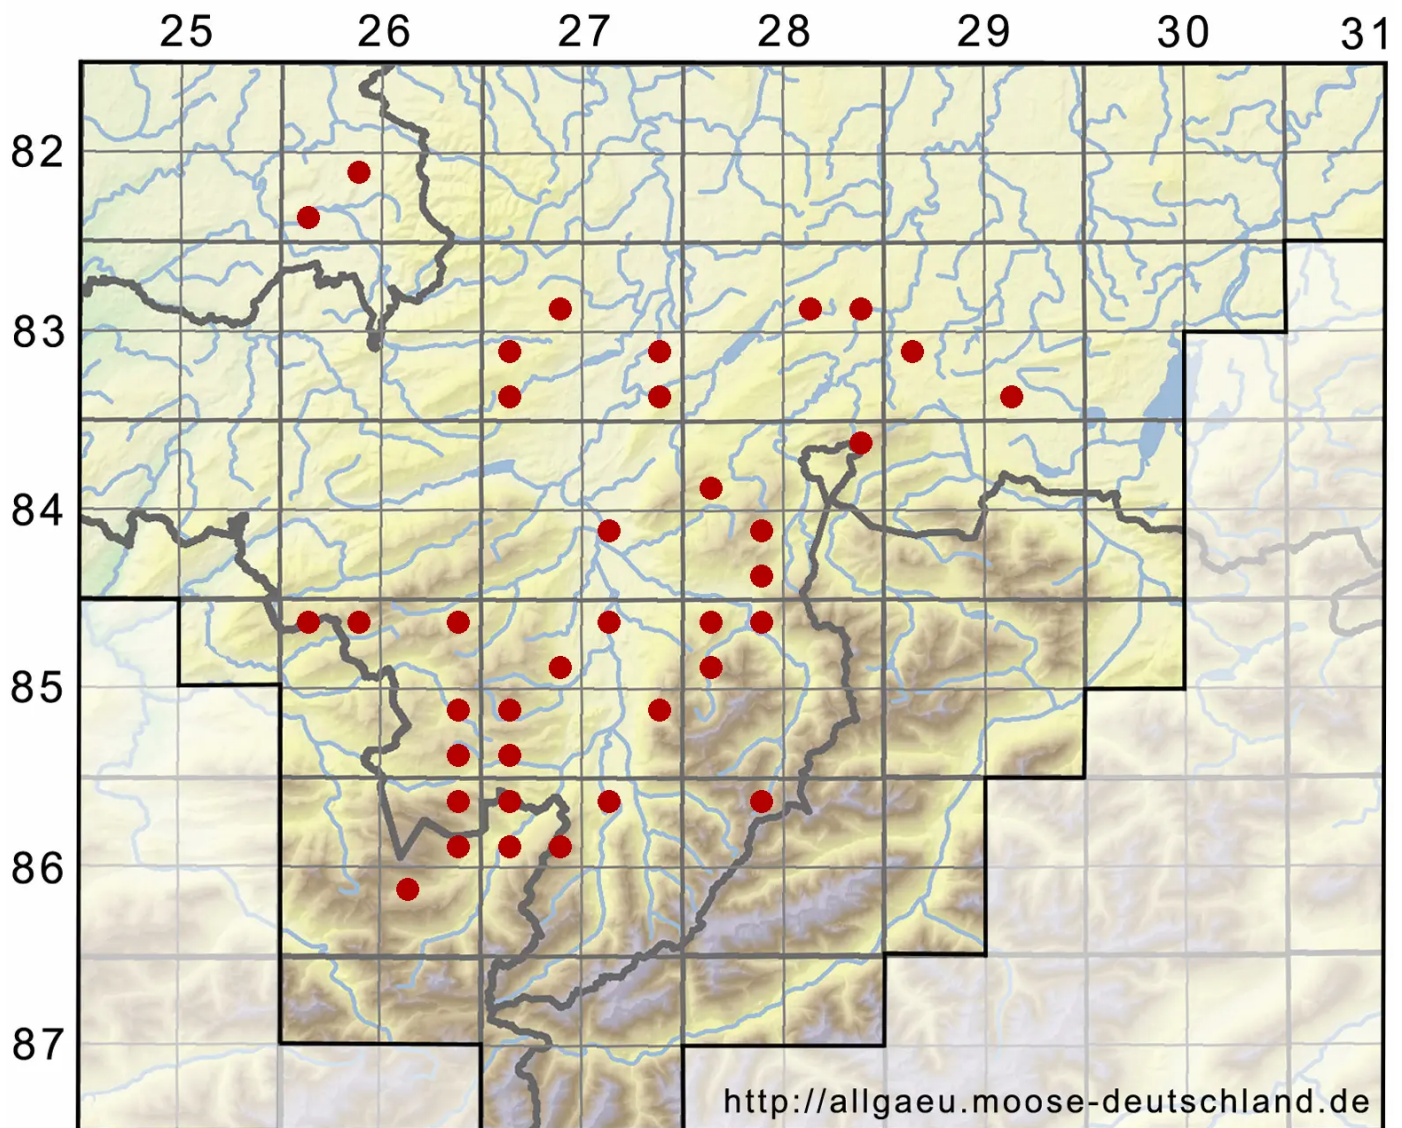

Polytrichum strictum Menzies ex Brid.

Moor-Frauenhaarmoos, Moor-Widertonmoos

Legende:

Symbole:

Ausgefülltes Symbol:
Zeitraum von 1980 bis heute (Aktuelle Angabe)

Leeres Symbol:
Zeitraum vor 1980 (Altangabe)

Quadrat: Herbarbeleg