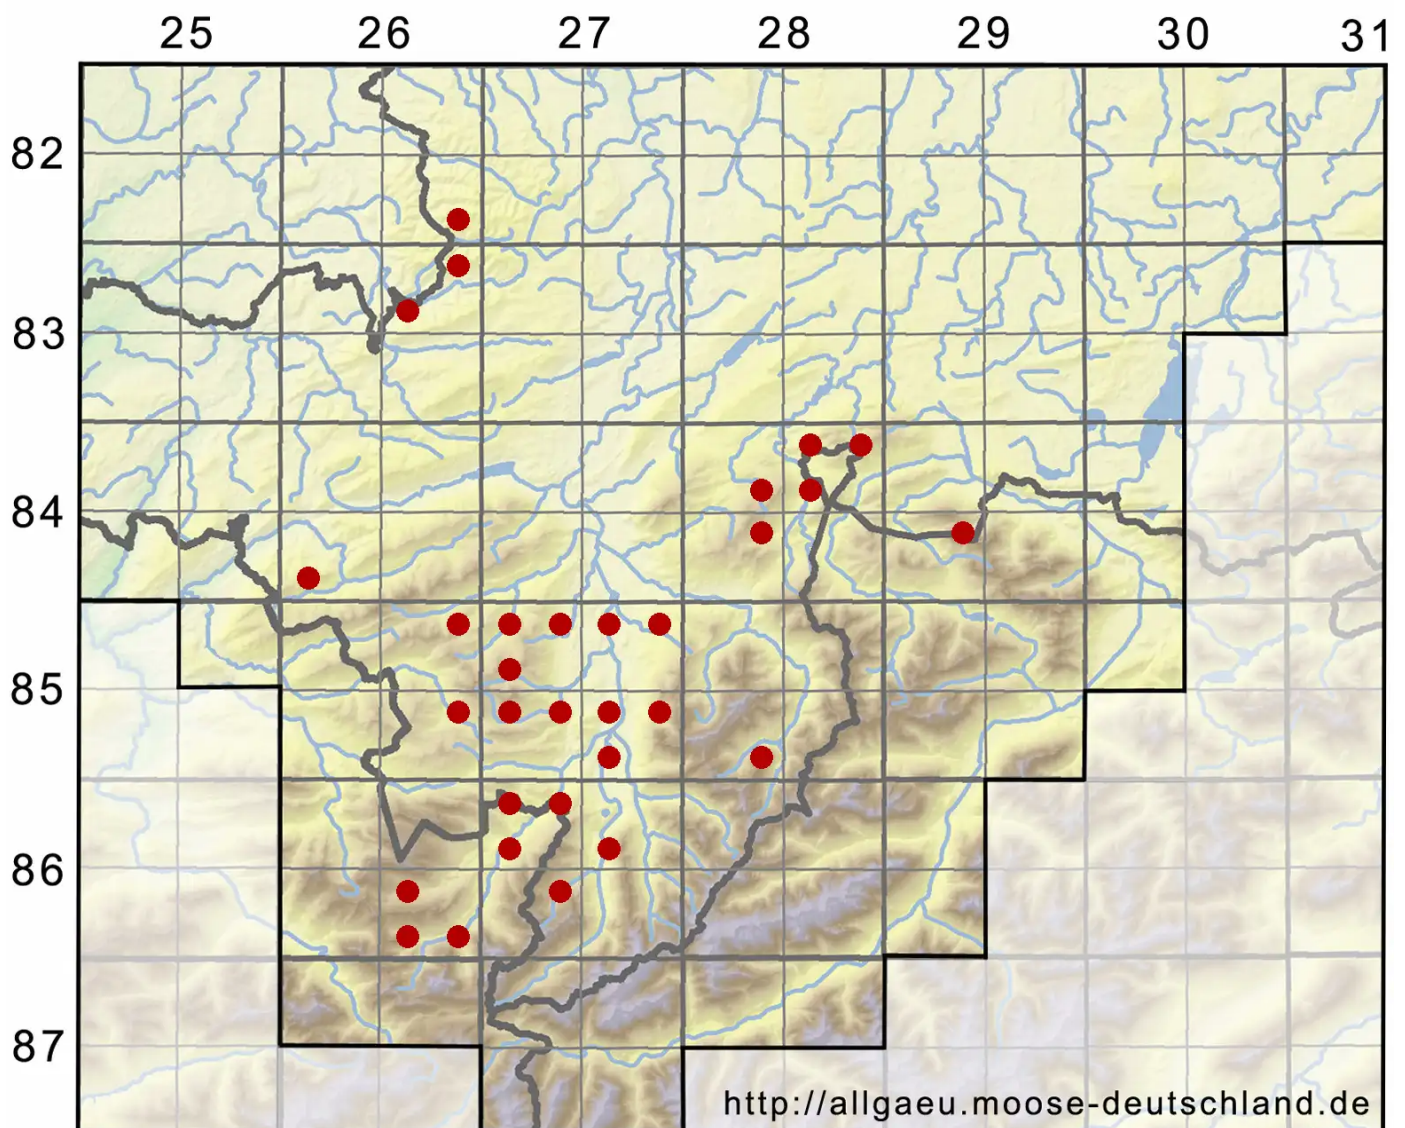

# Pogonatum aloides (Hedw.) P.Beauv.

Aloeblättriges Filzmützenmoos

Legende:

- Symbole:**
- Ausgefülltes Symbol:  
Zeitraum von 1980 bis heute (Aktuelle Angabe)
  - Leeres Symbol:  
Zeitraum vor 1980 (Altangabe)
  - Quadrat: Herbarbeleg