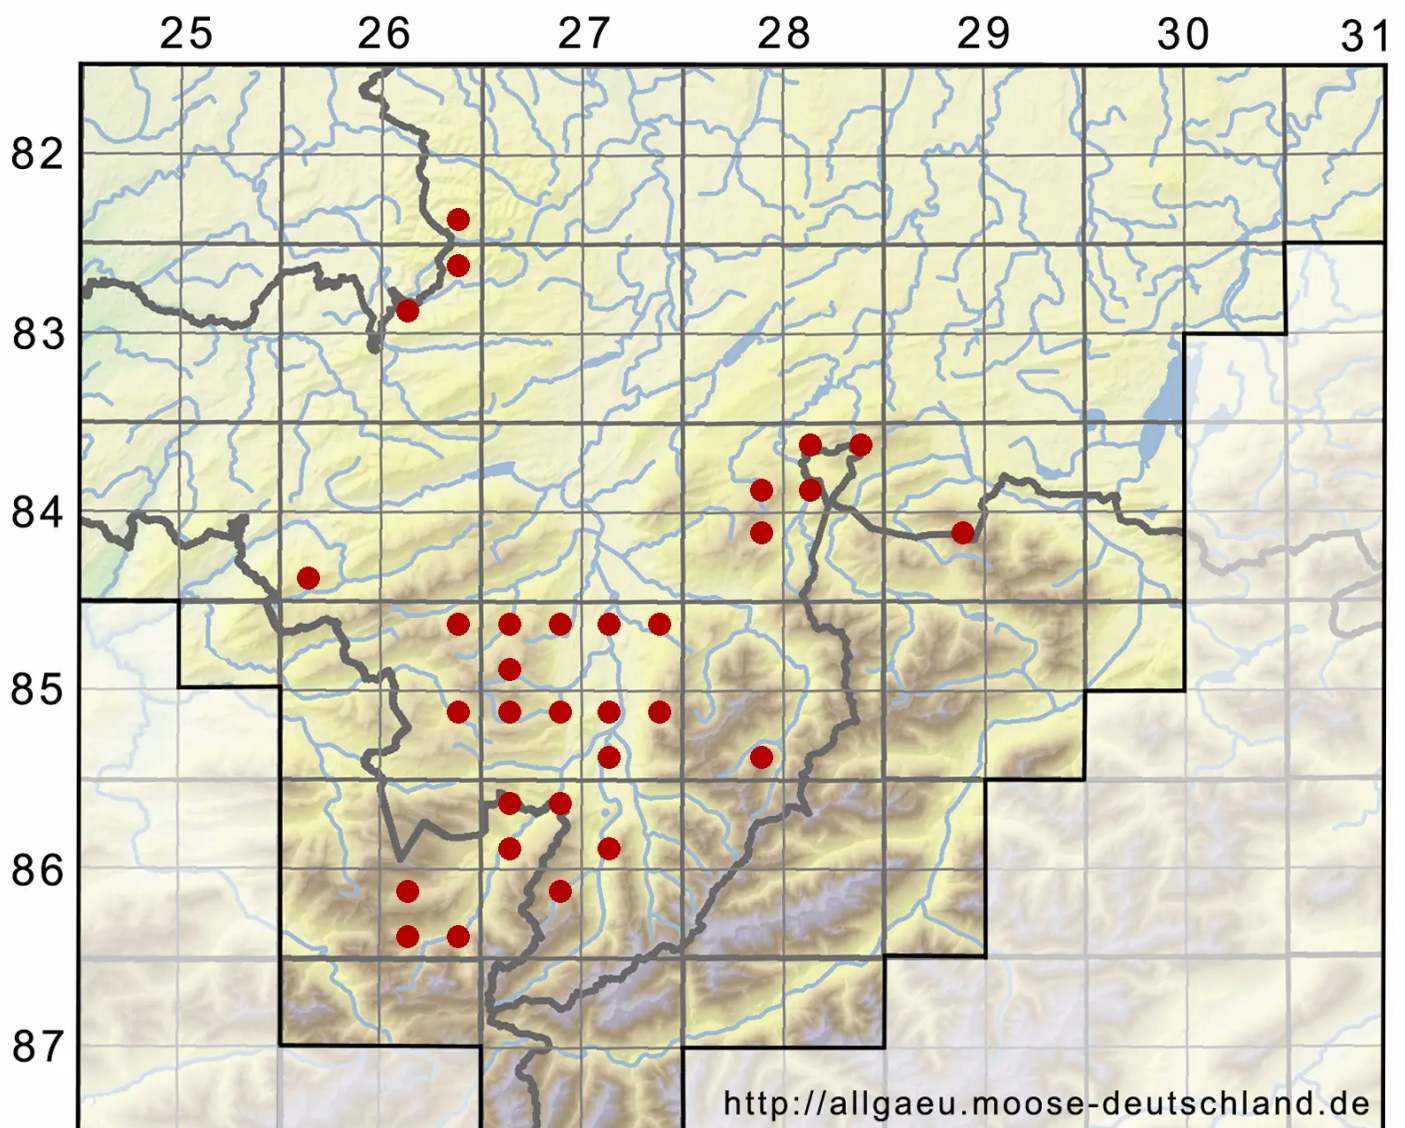

Pogonatum aloides (Hedw.) P.Beauv.

Aloeblättriges Filzmützenmoos

Legende:

- Symbole:**
- Ausgefülltes Symbol:
Zeitraum von 1980 bis heute (Aktuelle Angabe)
 - Leeres Symbol:
Zeitraum vor 1980 (Altangabe)
 - Quadrat: Herbarbeleg