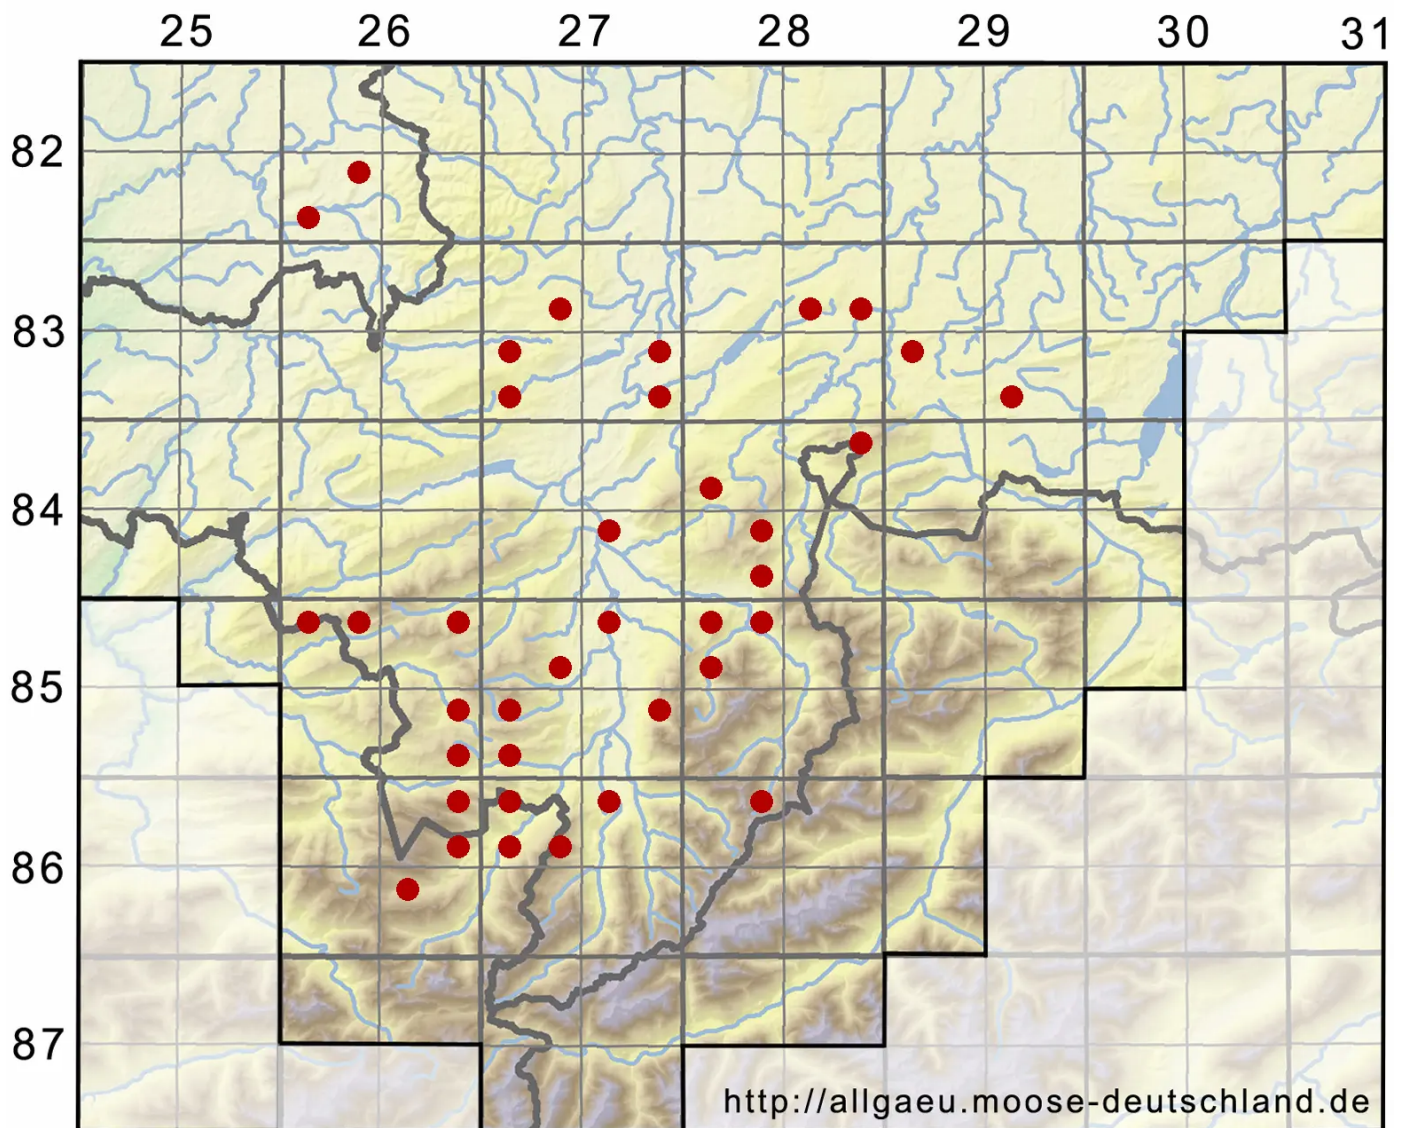

Polytrichum strictum Menzies ex Brid.

Moor-Frauenhaarmoos, Moor-Widertonmoos

Legende:

- Symbole:**
Ausgefülltes Symbol:
Zeitraum von 1980 bis heute (Aktuelle Angabe)
Leeres Symbol:
Zeitraum vor 1980 (Altangabe)
Quadrat: Herbarbeleg